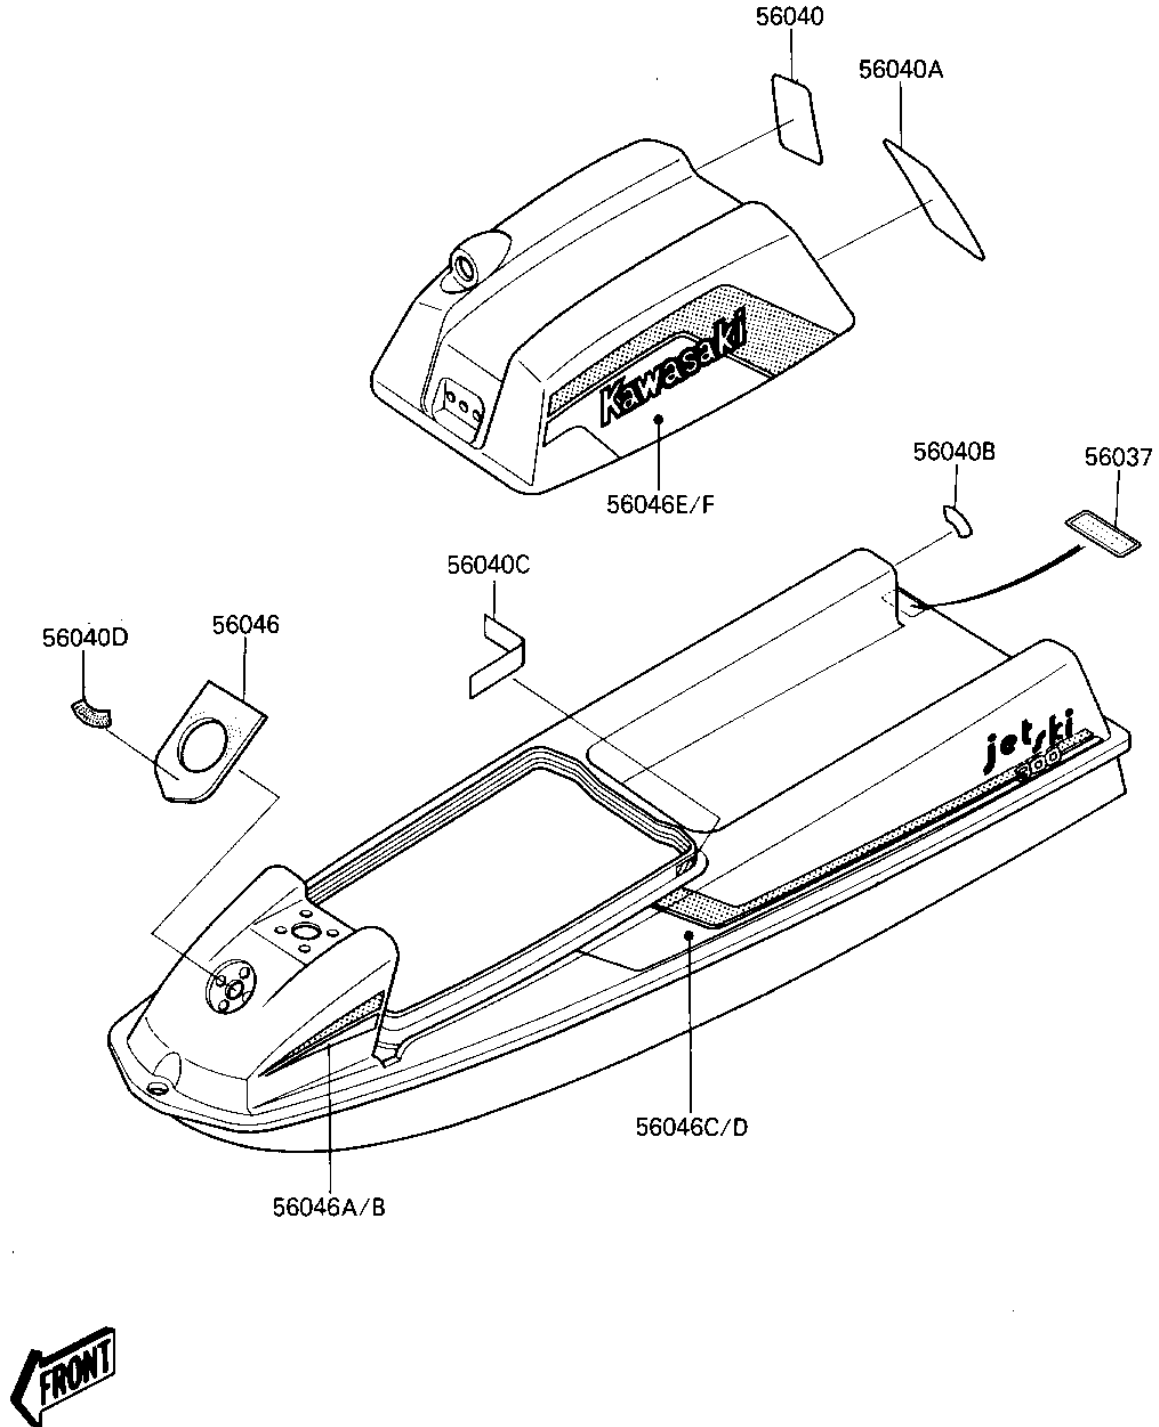

1987 JS300 PARTS DIAGRAM

LABELS (JS300-B1)

F2860-0540

1987 JS300 PARTS LIST

LABELS (JS300-B1)

ITEM NAME	PART NUMBER	QUANTITY
LABEL FIRE EXT (Ref # 56037)	56022-506	1
LABEL (Ref # 56040)	56040-3701	1
LABEL,WARNING (Ref # 56040A)	56040-3703	1
LABEL-WARNING (Ref # 56040B)	56040-3705	1
LABEL-WARNING (Ref # 56040C)	56040-3709	1
LABEL-WARNING (Ref # 56040D)	56040-3710	1
PATTERN,FR DECK,UPPER (Ref # 56046)	56046-1925	1
PATTERN,FR DECK,LH (Ref # 56046A)	56046-1926	1
PATTERN,FR DECK RH (Ref # 56046B)	56046-1927	1
PATTERN,RR DECK,LH (Ref # 56046C)	56046-1928	1
PATTERN RR DECK,RH (Ref # 56046D)	56046-1929	1
PATTERN,ENG HOOD,LH (Ref # 56046E)	56046-1930	1
PATTERN,ENG HOOD,RH (Ref # 56046F)	56046-1931	1