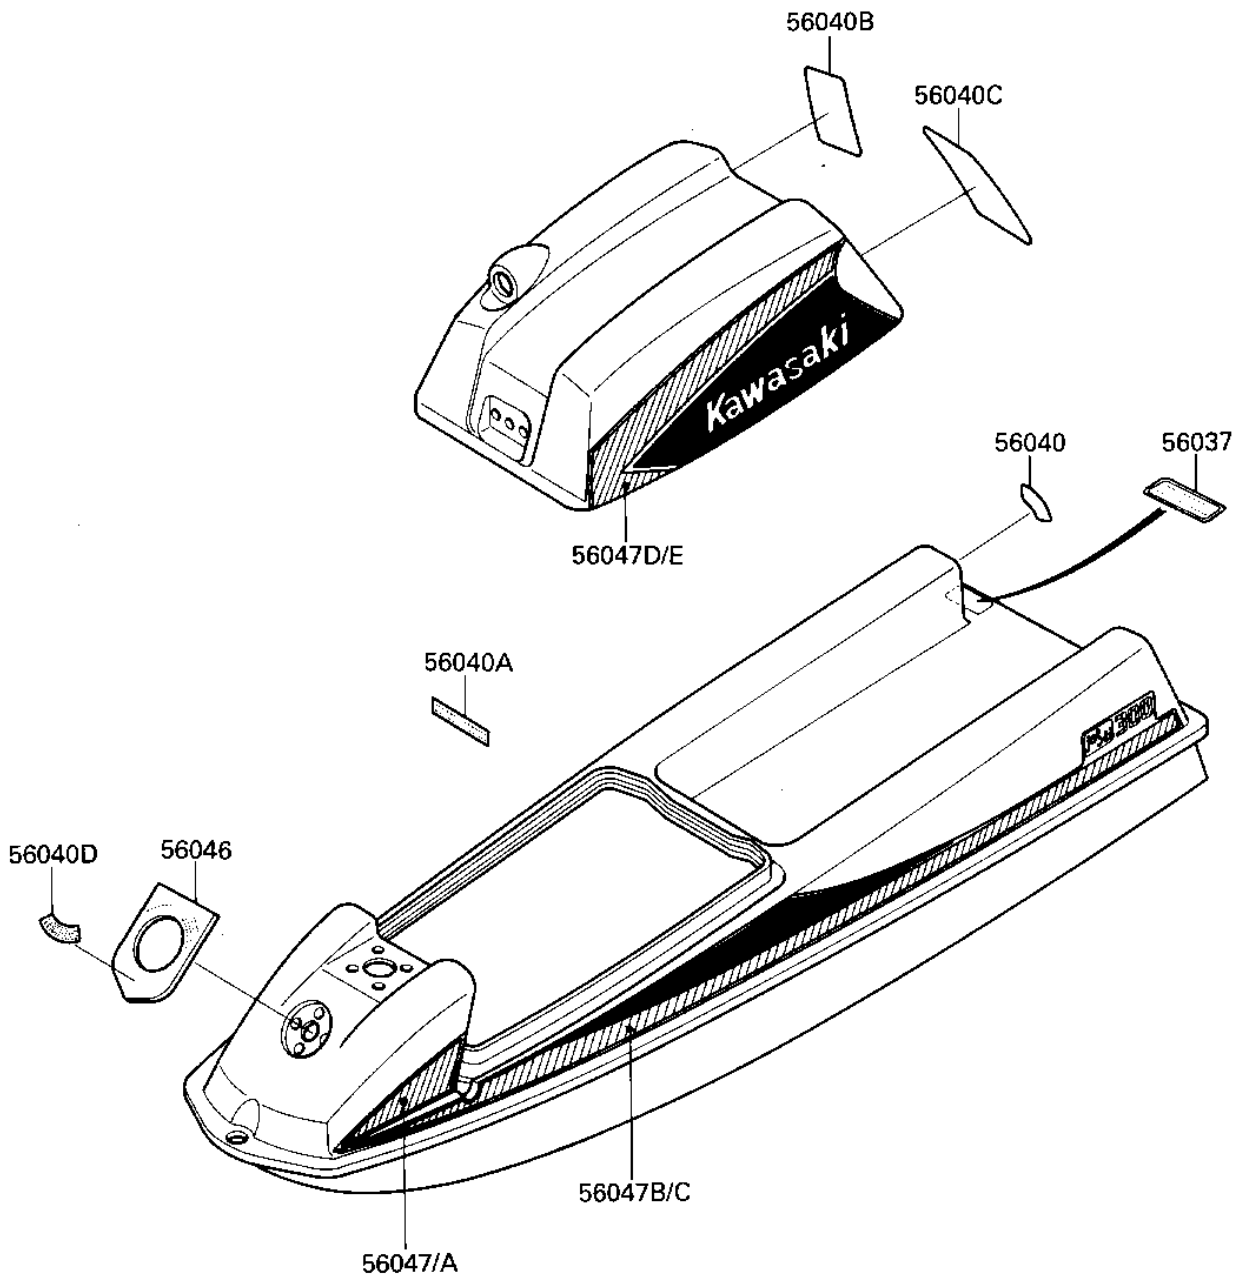

1987 JS300 PARTS DIAGRAM

LABELS (JS300-B2)

1987 JS300 PARTS LIST

LABELS (JS300-B2)

ITEM NAME	PART NUMBER	QUANTITY
LABEL FIRE EXT (Ref # 56037)	56022-506	1
LABEL-WARNING (Ref # 56040)	56040-3705	1
LABEL-WARNING (Ref # 56040A)	56040-3709	1
LABEL-WARNING,MAINTEN (Ref # 56040B)	56040-3731	1
LABEL-WARNING,SAFETY (Ref # 56040C)	56040-3732	1
LABEL-WARNING,BREAKIN (Ref # 56040D)	56040-3733	1
PATTERN,FR DECK,UPPER (Ref # 56046)	56046-1925	1
PATTERN,FRONT DECK LH (Ref # 56047)	56047-1209	1
PATTERN,FRONT DECK (Ref # 56047A)	56047-1210	1
PATTER REAR DECK LH (Ref # 56047B)	56047-1211	1
PATTERN,REAR DECK RH (Ref # 56047C)	56047-1212	1
PATTERN ENG HOOD LH (Ref # 56047D)	56047-1213	1
PATTERN ENG HOOD RH (Ref # 56047E)	56047-1214	1