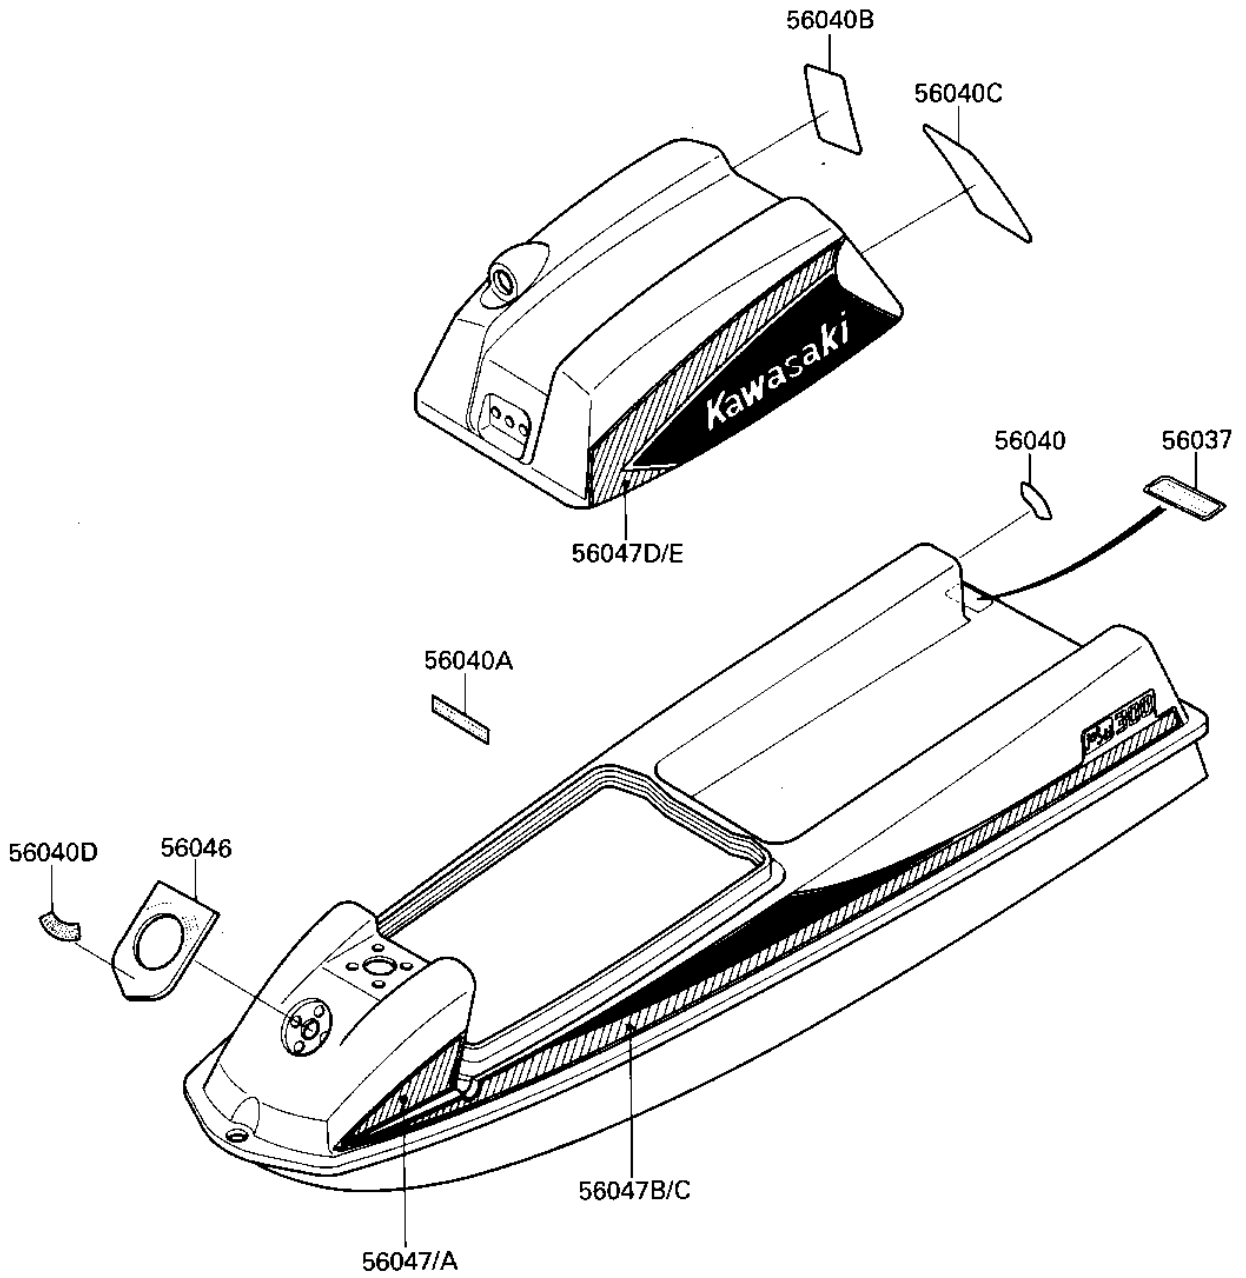

1987 JS300 PARTS DIAGRAM

LABELS (JS300-B2)

1987 JS300 PARTS LIST

LABELS (JS300-B2)

ITEM NAME	PART NUMBER	QUANTITY
LABEL FIRE EXT (Ref # 56037)	56022-506	1
LABEL-WARNING (Ref # 56040)	56040-3705	1
LABEL-WARNING (Ref # 56040A)	56040-3709	1
LABEL-WARNING,MAINTEN (Ref # 56040B)	56040-3731	1
LABEL-WARNING,SAFETY (Ref # 56040C)	56040-3732	1
LABEL-WARNING,BREAKIN (Ref # 56040D)	56040-3733	1
PATTERN,FR DECK,UPPER (Ref # 56046)	56046-1925	1
PATTERN,FRONT DECK LH (Ref # 56047)	56047-1209	1
PATTERN,FRONT DECK (Ref # 56047A)	56047-1210	1
PATTER REAR DECK LH (Ref # 56047B)	56047-1211	1
PATTERN,REAR DECK RH (Ref # 56047C)	56047-1212	1
PATTERN ENG HOOD LH (Ref # 56047D)	56047-1213	1
PATTERN ENG HOOD RH (Ref # 56047E)	56047-1214	1