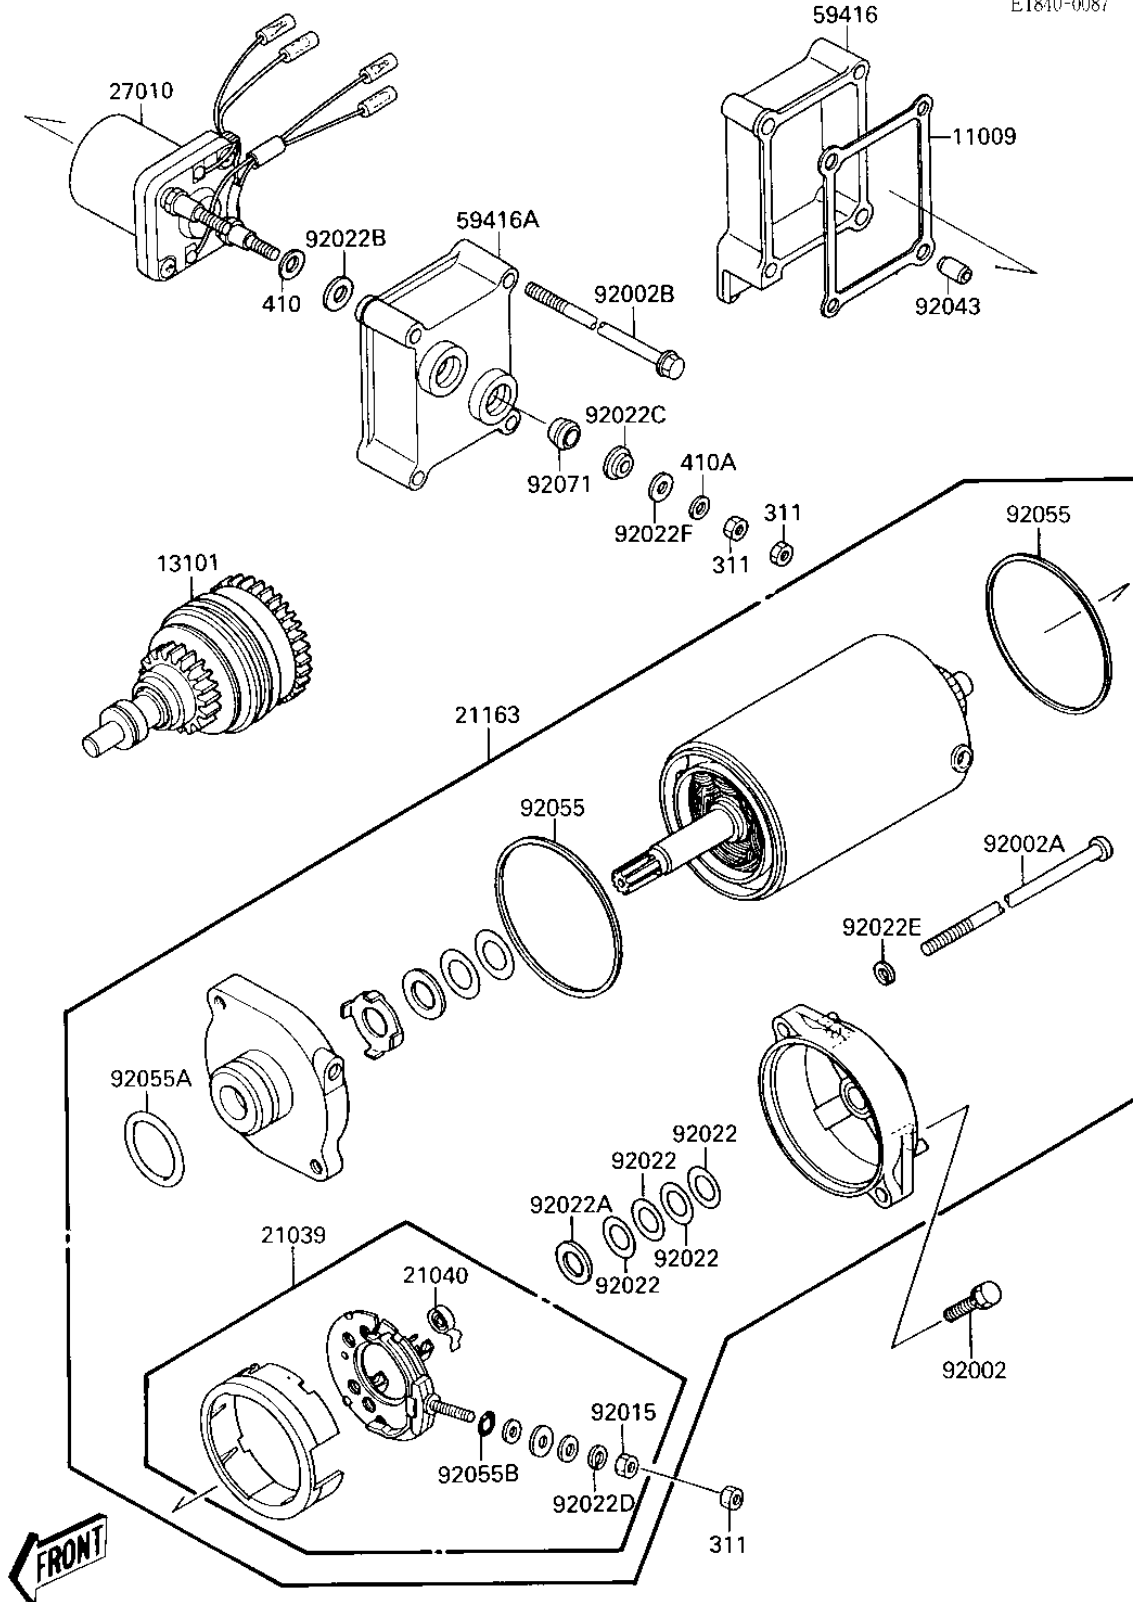

# 1986 X2 PARTS DIAGRAM

STARTER MOTOR (JF650-A2)

E1840-0087

# 1986 X2 PARTS LIST

## STARTER MOTOR (JF650-A2)

ITEM NAME	PART NUMBER	QUANTITY
GASKET (Ref # 11009)	11060-3709	1
GEAR-ASSY (Ref # 13101)	13101-3705	1
BRUSH,CARBON (Ref # 21039)	21039-3702	1
SPRING-BRUSH (Ref # 21040)	21040-1003	4
STARTER-ELECTRIC (Ref # 21163)	21163-3712	1
SWITCH (Ref # 27010)	27010-3706	1
CASE-ELECTRIC (Ref # 59416)	59416-3710	1
CASE-ELECTRIC (Ref # 59416A)	59416-3711	1