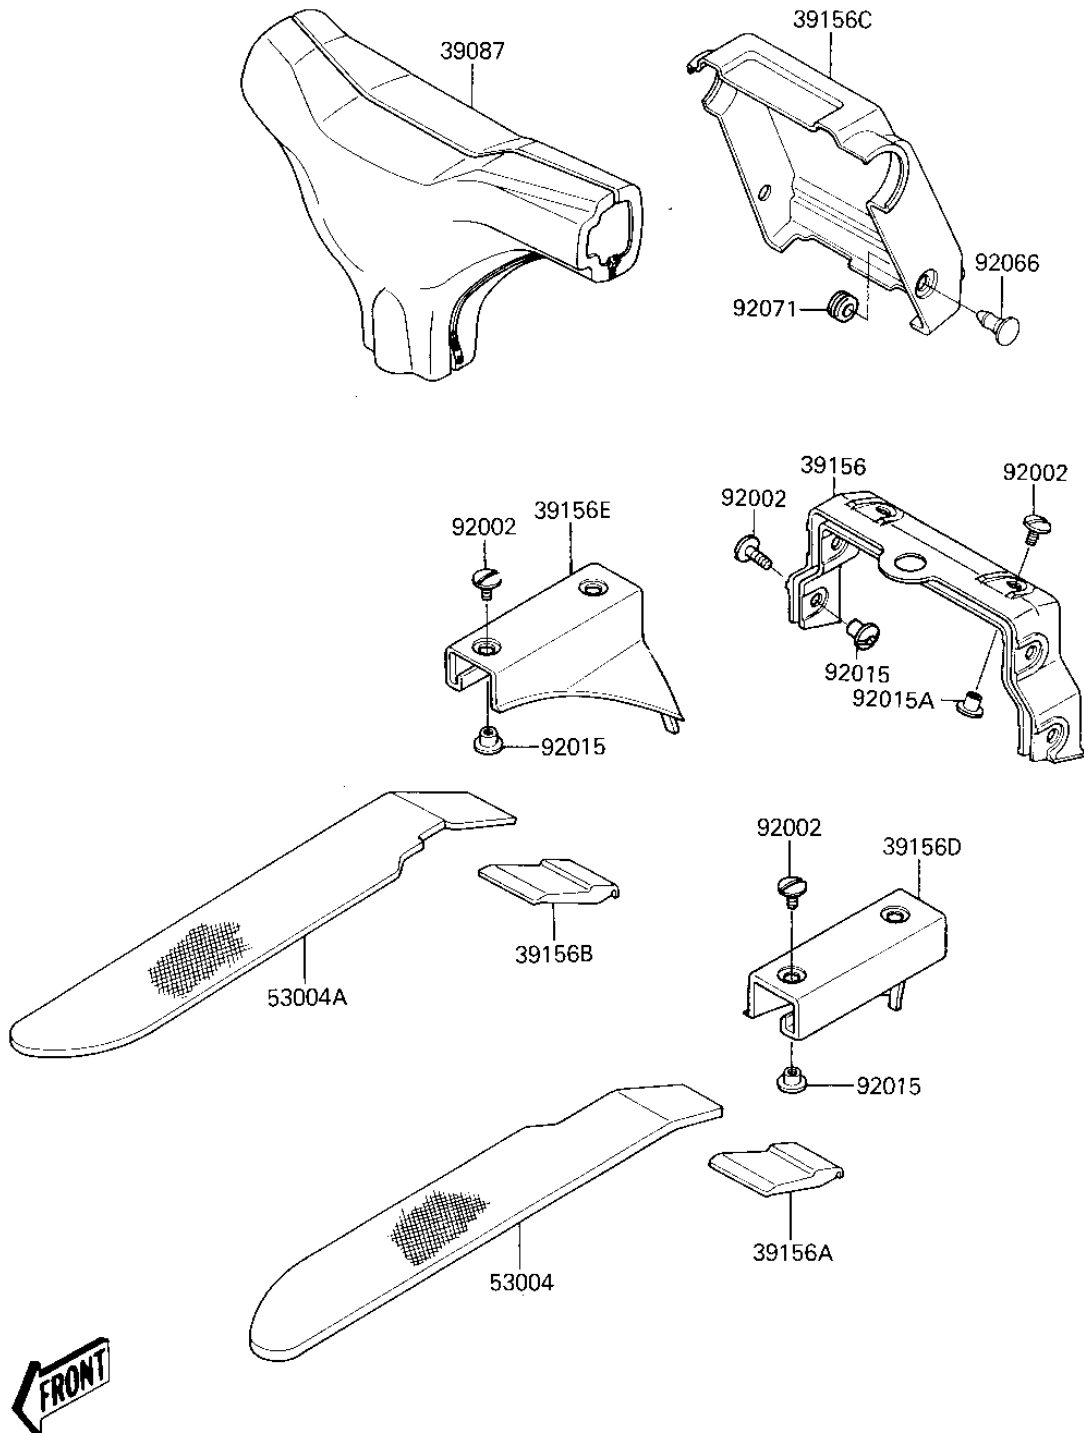

1987 X2 PARTS DIAGRAM

PADS

F3147-0001

1987 X2 PARTS LIST

PADS

ITEM NAME	PART NUMBER	QUANTITY
PAD-HANDLE (Ref # 39087)	39087-3705	1
PAD,CNT (Ref # 39156)	39156-3738	1
PAD,DECK,LH (Ref # 39156A)	39156-3709	1
PAD,DECK,RH (Ref # 39156B)	39156-3710	1
PAD,DECK,BLUE (Ref # 39156C)	39156-3711-BF	1
PAD,LH (Ref # 39156D)	39156-3712	1
PAD,RH (Ref # 39156E)	39156-3713	1
MAT,DECK,LH (Ref # 53004)	53004-3716	1
MAT,DECK,RH (Ref # 53004A)	53004-3717	1
SCREW (Ref # 92002)	92009-1562	10
NUT (Ref # 92015)	92015-3733	8
NUT (Ref # 92015A)	92015-3747	2
PLUG,DECK PAD,BLUE (Ref # 92066)	92066-3707-BF	2
GROMMET (Ref # 92071)	92071-3735	2