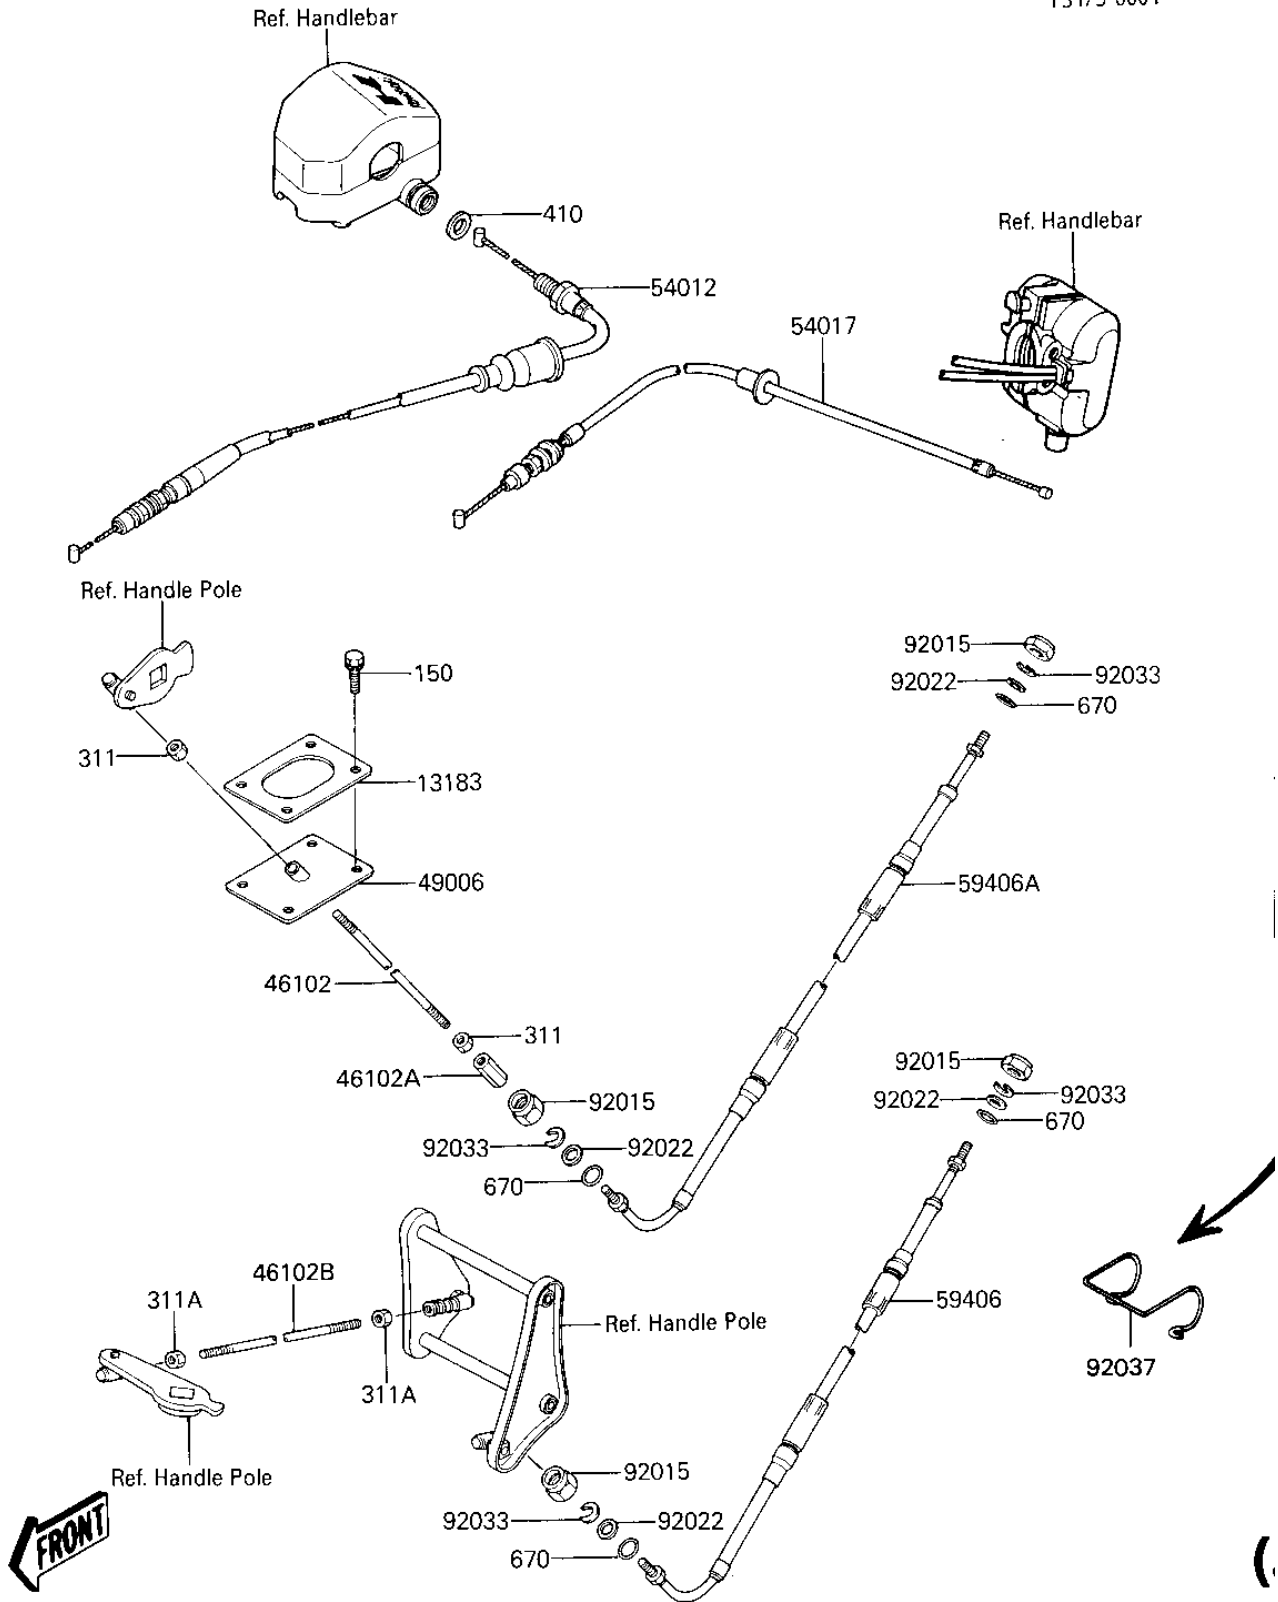

1987 X2 PARTS DIAGRAM

CABLES (JF650-A1)

F3175-0001

1987 X2 PARTS LIST

CABLES (JF650-A1)

ITEM NAME	PART NUMBER	QUANTITY
PLATE (Ref # 13183)	13169-3713	1
ROD,STEERING,5X130 (Ref # 46102)	46102-3702	1
ROD,NUT,5MM (Ref # 46102A)	46102-3703	1
ROD,STEERING,6X190 (Ref # 46102B)	46102-3704	1
BOOT (Ref # 49006)	49006-3706	1
CABLE-THROTTLE (Ref # 54012)	54012-3704	1
CABLE-STARTER (Ref # 54017)	54017-3702	1
CABLE-STRG (Ref # 59406)	59406-3723	1
CABLE-STRG,UP&DOWN (Ref # 59406A)	59406-3704	1
NUT 20 M/M (Ref # 92015)	92015-526	4
WASHER (Ref # 92022)	92022-535	4
'C'RING (Ref # 92033)	92036-501	4
BOLT-WS,5X20 (Ref # 150)	150R0520	4
NUT-HEX,5MM (Ref # 311)	311R0500	2
NUT,6M/M (Ref # 311A)	311R0600	2
W-PLAIN-S,10MM (Ref # 410)	410S1000	1
"O" RING (Ref # 670)	670B2011	4