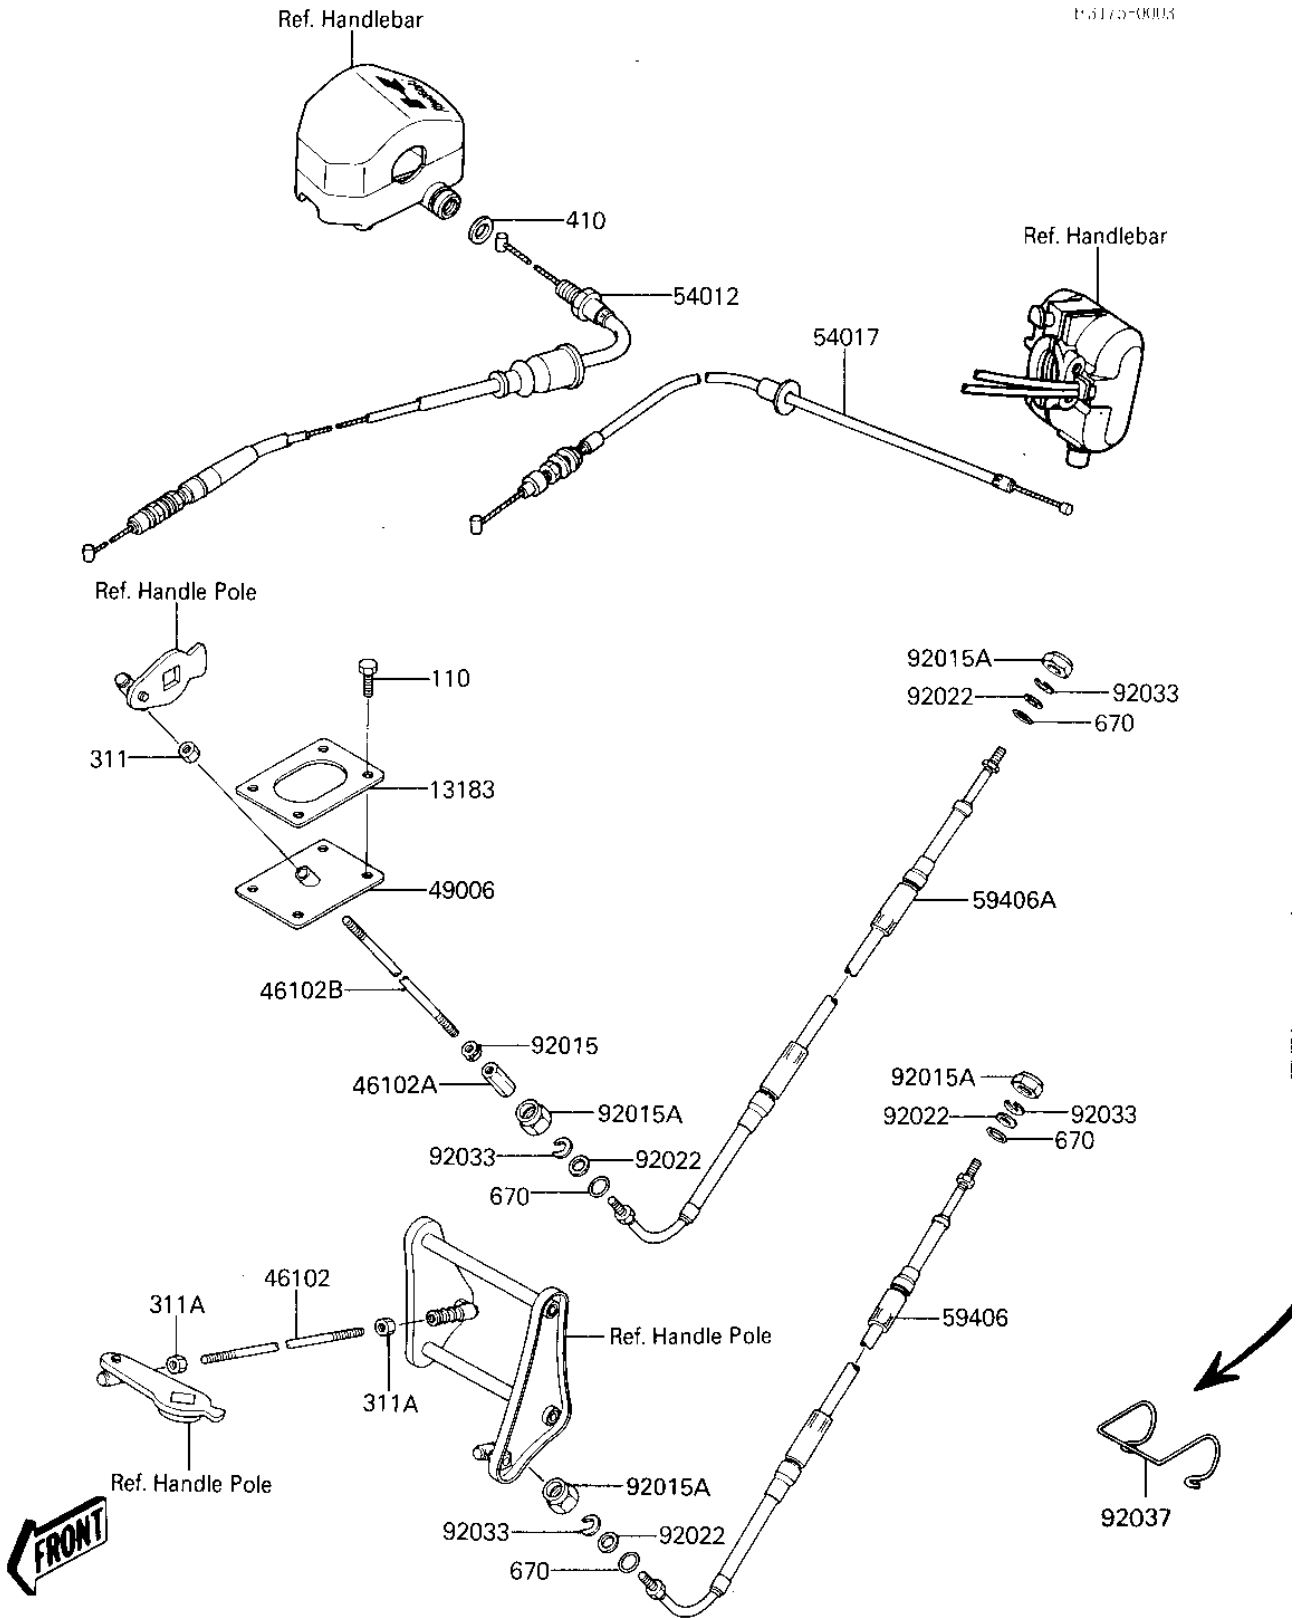

1987 X2 PARTS DIAGRAM

CABLES (JF650-A2)

P.5175-0005

1987 X2 PARTS LIST

CABLES (JF650-A2)

ITEM NAME	PART NUMBER	QUANTITY
PLATE (Ref # 13183)	13169-3713	1
ROD,STEERING,6X190 (Ref # 46102)	46102-3704	1
ROD,L=40 (Ref # 46102A)	46102-3706	1
ROD,5X125 (Ref # 46102B)	46102-3707	1
BOOT (Ref # 49006)	49006-3706	1
CABLE-THROTTLE (Ref # 54012)	54012-3704	1
CABLE-STARTER (Ref # 54017)	54017-3702	1
CABLE-STRG (Ref # 59406)	59406-3723	1
CABLE-STRG,UP&DOWN (Ref # 59406A)	59406-3704	1
NUT,5MM (Ref # 92015)	92015-3754	1
NUT 20 M/M (Ref # 92015A)	92015-526	4
WASHER (Ref # 92022)	92022-535	4
'C'RING (Ref # 92033)	92036-501	4
BOLT,5X16 (Ref # 110)	110R0516	4
NUT-HEX,5MM (Ref # 311)	311R0500	1
NUT,6M/M (Ref # 311A)	311R0600	2
W-PLAIN-S,10MM (Ref # 410)	410S1000	1
"O" RING (Ref # 670)	670B2011	4