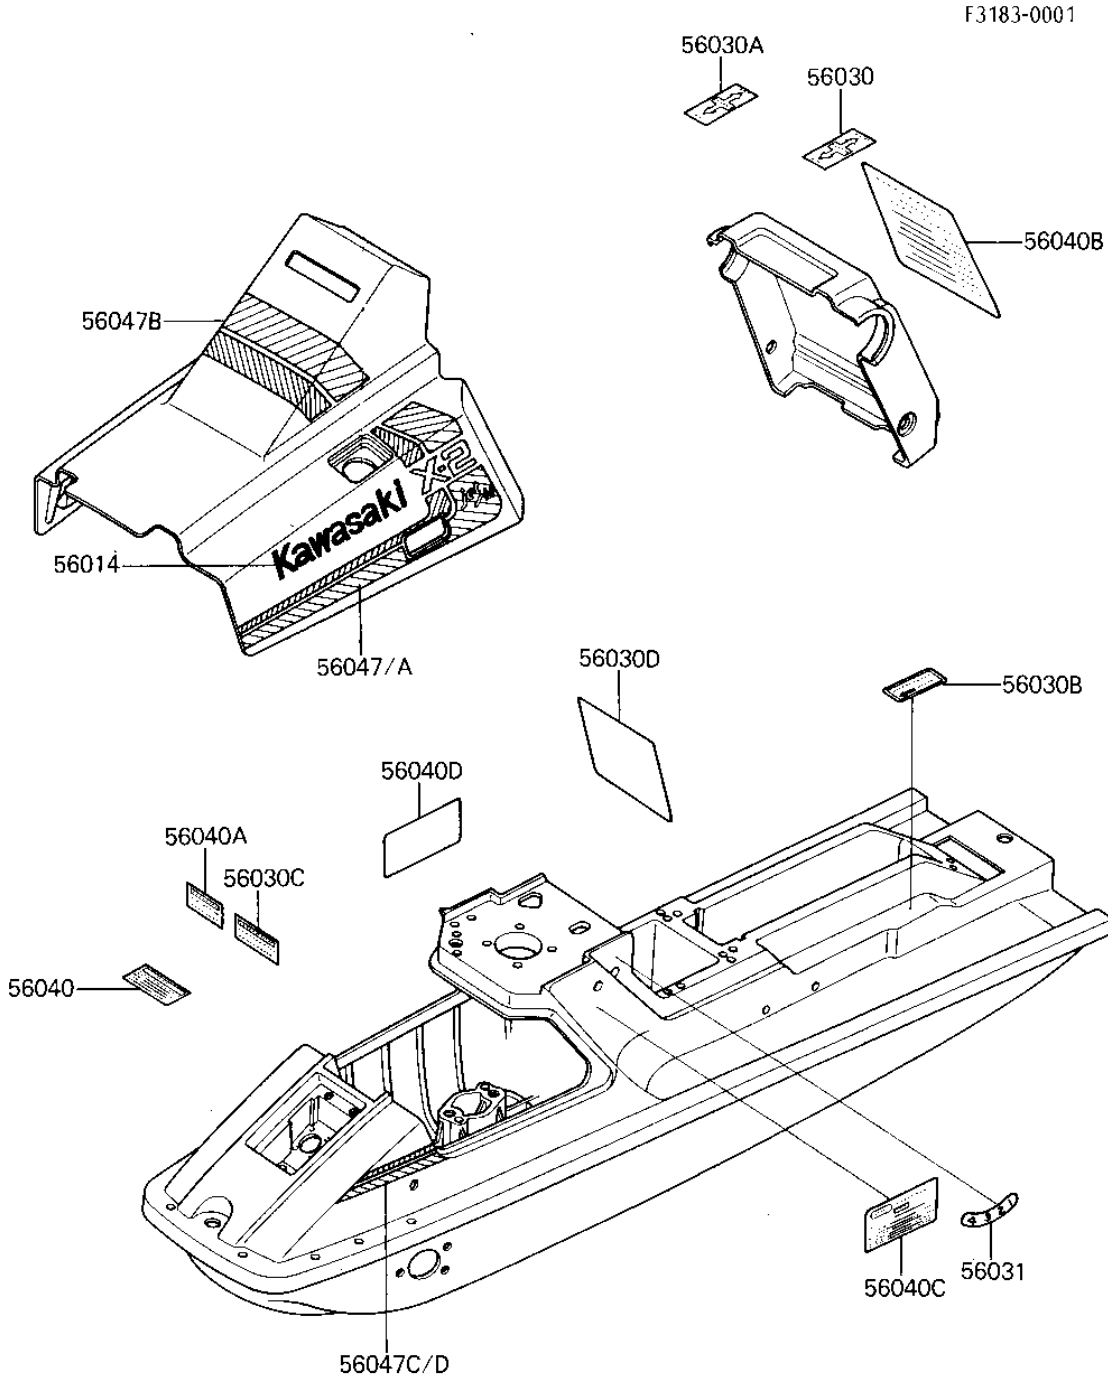

1986 X2 PARTS DIAGRAM

LABELS (JF650-A1)

1986 X2 PARTS LIST

LABELS (JF650-A1)

ITEM NAME	PART NUMBER	QUANTITY
EMBLEM,KAWASAKI (Ref # 56014)	56014-1138	2
LABEL,NOZZLE (Ref # 56030)	56030-3718	1
LABEL,FUEL (Ref # 56030A)	56030-3719	1
LABEL,FIRE (Ref # 56030B)	56030-3720	1
LABEL,OIL (Ref # 56030C)	56030-3721	1
LABEL,LAUNCHING (Ref # 56030D)	56030-3723	1
LABEL,MANUAL (Ref # 56031)	56031-3705	1
LABEL,WARNING (Ref # 56040)	56040-3711	1
LABEL,WARNING (Ref # 56040A)	56040-3712	1
LABEL,WARNING (Ref # 56040B)	56040-3713	1
LABEL,WARNING (Ref # 56040C)	56040-3714	1
LABEL,WARNING (Ref # 56040D)	56040-3715	1
PATTERN (Ref # 56047)	56047-1112	1
PATTERN (Ref # 56047A)	56047-1113	1
PATTERN (Ref # 56047B)	56047-1114	1
PATTERN (Ref # 56047C)	56047-1115	1
PATTERN (Ref # 56047D)	56047-1116	1