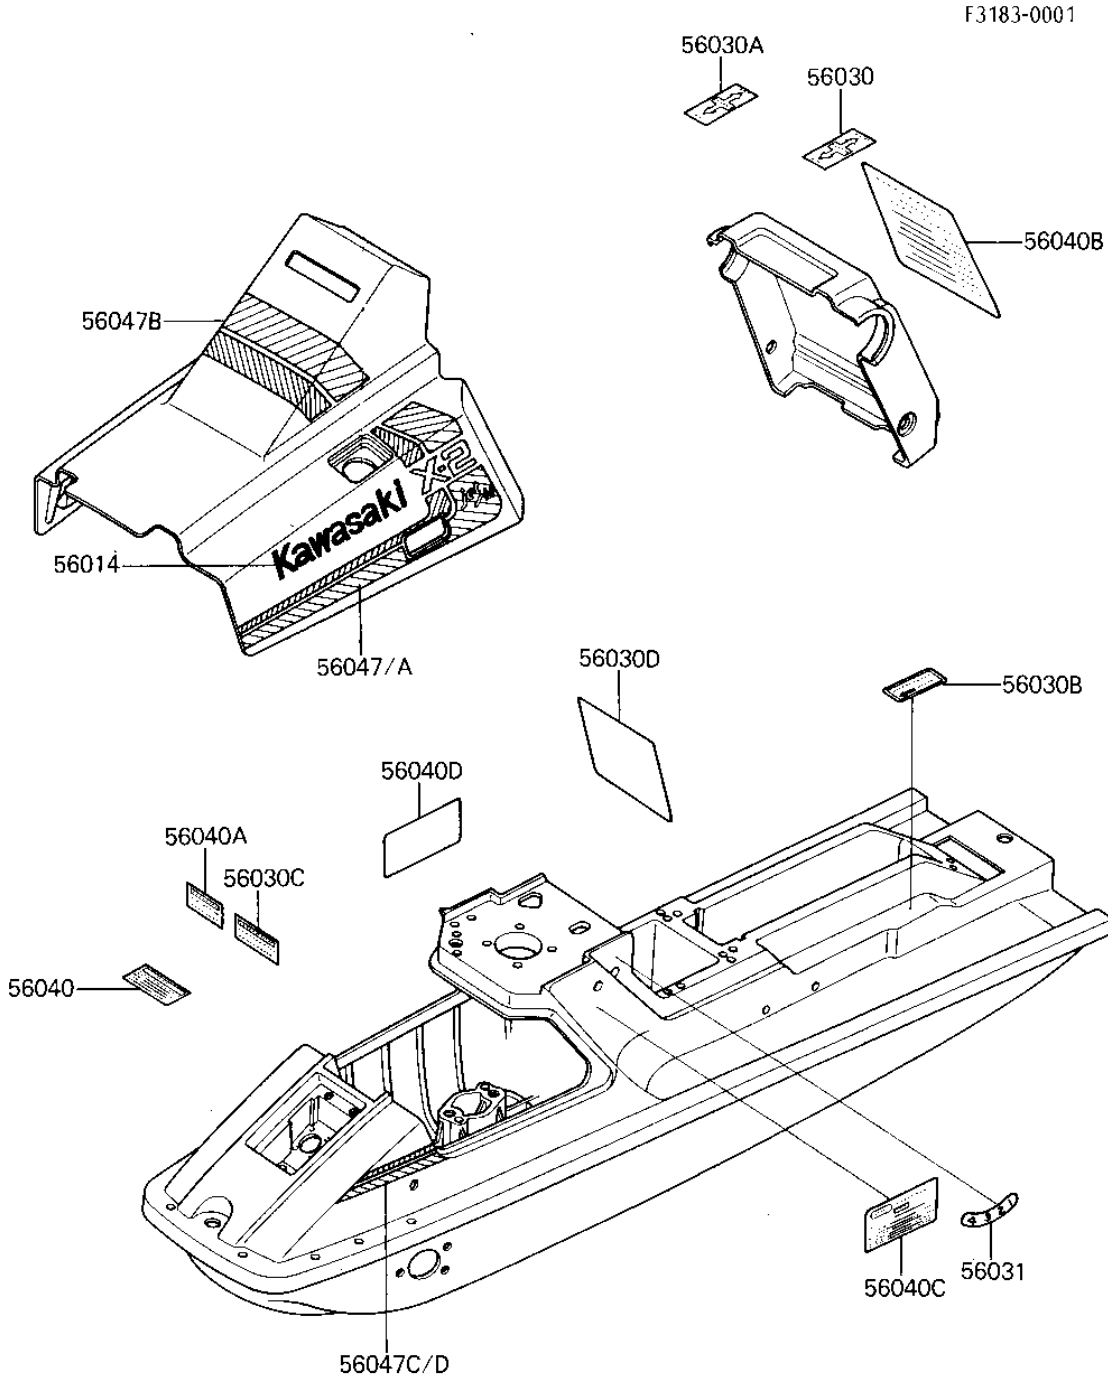

1987 X2 PARTS DIAGRAM

LABELS (JF650-A1)

1987 X2 PARTS LIST

LABELS (JF650-A1)

ITEM NAME	PART NUMBER	QUANTITY
EMBLEM,KAWASAKI (Ref # 56014)	56014-1138	2
LABEL,NOZZLE (Ref # 56030)	56030-3718	1
LABEL,FUEL (Ref # 56030A)	56030-3719	1
LABEL,FIRE (Ref # 56030B)	56030-3720	1
LABEL,OIL (Ref # 56030C)	56030-3721	1
LABEL,LAUNCHING (Ref # 56030D)	56030-3723	1
LABEL,MANUAL (Ref # 56031)	56031-3705	1
LABEL,WARNING (Ref # 56040)	56040-3711	1
LABEL,WARNING (Ref # 56040A)	56040-3712	1
LABEL,WARNING (Ref # 56040B)	56040-3713	1
LABEL,WARNING (Ref # 56040C)	56040-3714	1
LABEL,WARNING (Ref # 56040D)	56040-3715	1
PATTERN (Ref # 56047)	56047-1112	1
PATTERN (Ref # 56047A)	56047-1113	1
PATTERN (Ref # 56047B)	56047-1114	1
PATTERN (Ref # 56047C)	56047-1115	1
PATTERN (Ref # 56047D)	56047-1116	1