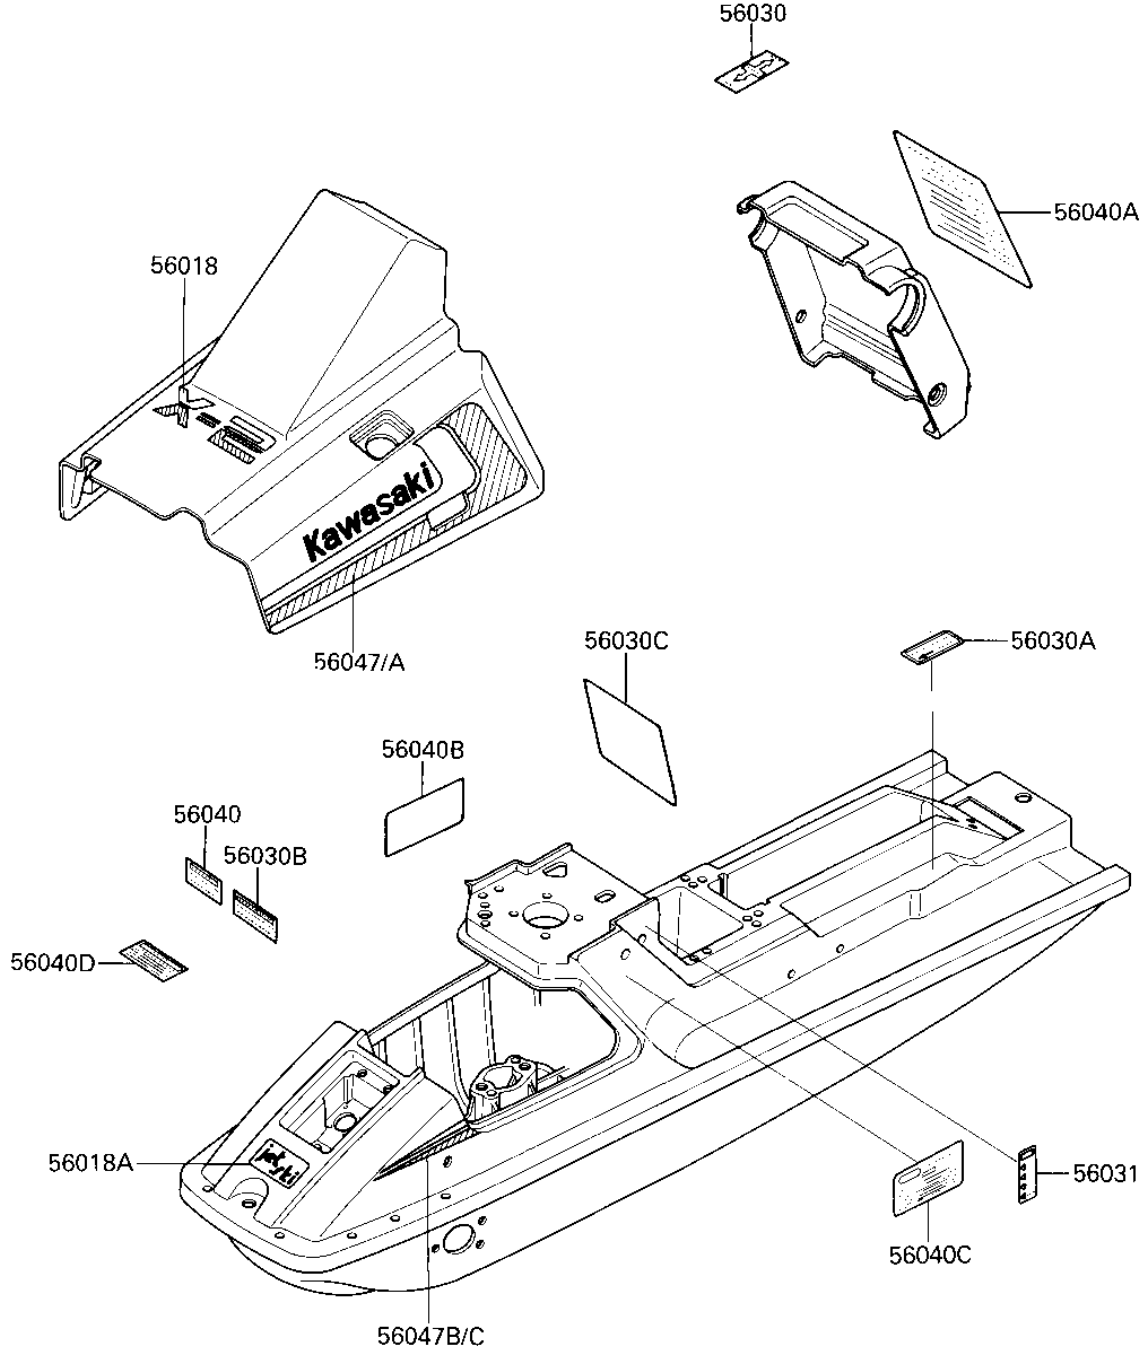

# 1987 X2 PARTS DIAGRAM

LABELS (JF650-A2)

F3183-0005

# 1987 X2 PARTS LIST

LABELS (JF650-A2)

ITEM NAME	PART NUMBER	QUANTITY
MARK,ENGINE HOOD,TOP (Ref # 56018)	56018-1995	1
MARK,HULL DECK,TOP (Ref # 56018A)	56018-1996	1
LABEL,FUEL (Ref # 56030)	56030-3719	1
LABEL,FIRE (Ref # 56030A)	56030-3720	1
LABEL,OIL (Ref # 56030B)	56030-3721	1
LABEL,LAUNCHING (Ref # 56030C)	56030-3723	1
LABEL (Ref # 56031)	56031-3708	1
LABEL,WARNING (Ref # 56040)	56040-3712	1
LABEL,WARNING (Ref # 56040A)	56040-3713	1
LABEL,WARNING (Ref # 56040B)	56040-3715	1
LABEL-WARNING (Ref # 56040C)	56040-3737	1
LABEL-WARNING-BRK-IN (Ref # 56040D)	56040-3738	1
PATTERN-ENGINE (Ref # 56047)	56047-1543	1
PATTERN-ENGINE (Ref # 56047A)	56047-1544	1
PATTERN-HULL (Ref # 56047B)	56047-1545	1
PATTERN,HULL (Ref # 56047C)	56047-1546	1