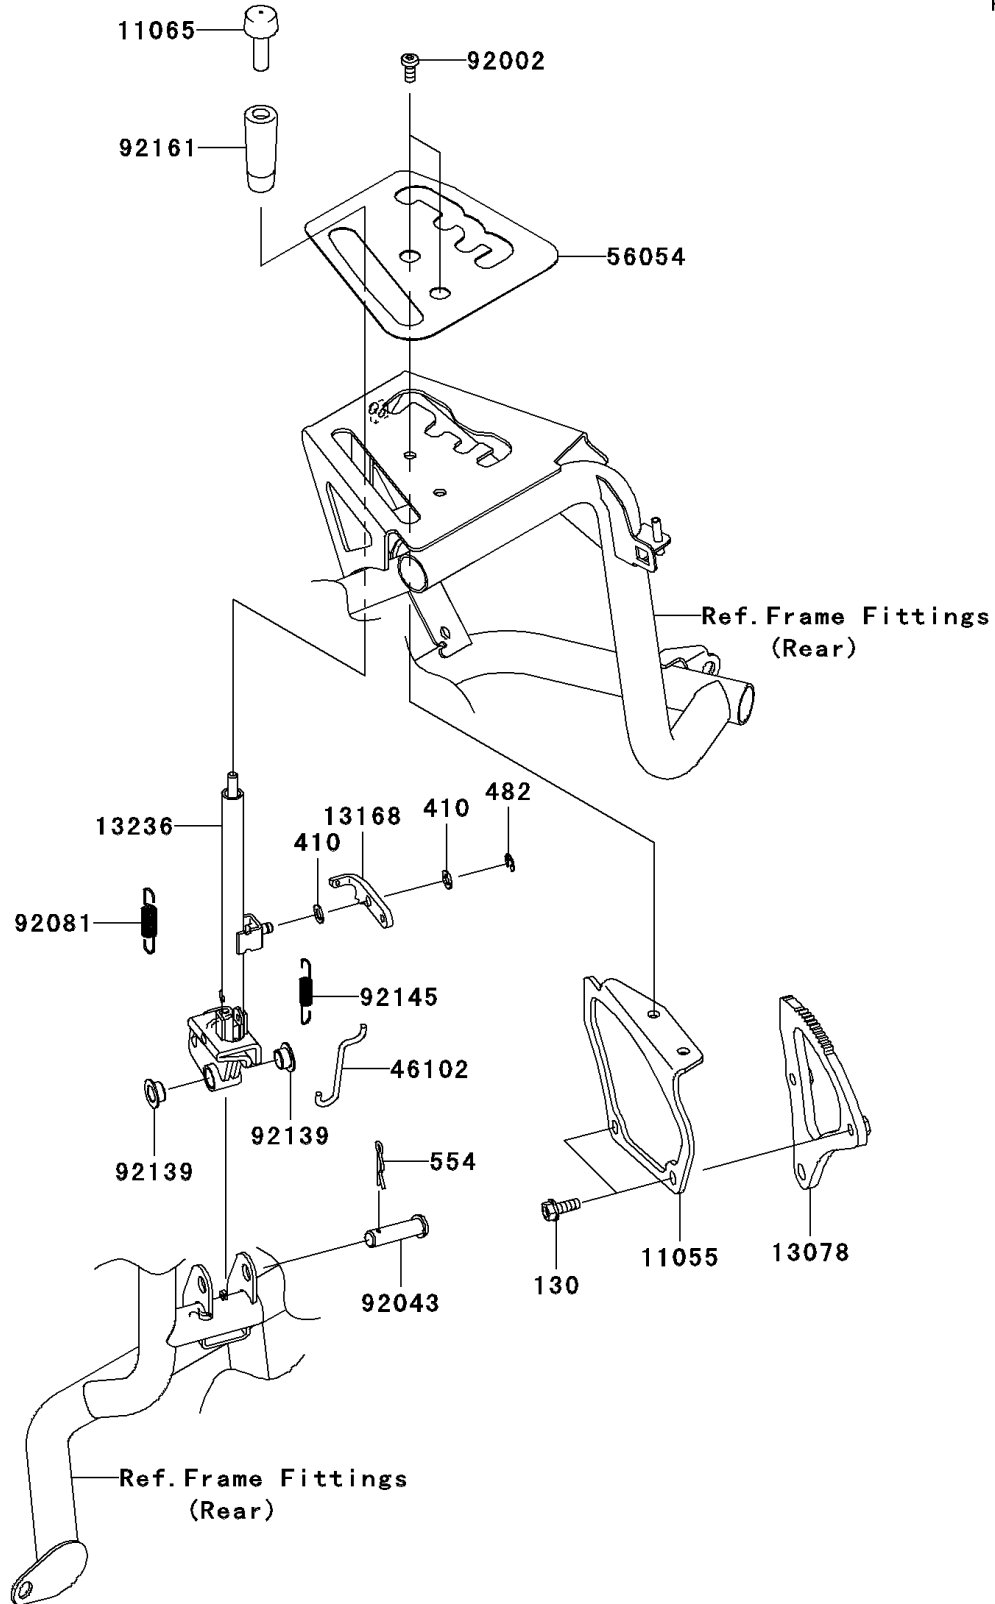

2008 Teryx® 750 4x4 NRA OUTDOORS™ PARTS DIAGRAM

Shift Lever(s)

F2134

2008 Teryx® 750 4x4 NRA OUTDOORS™ PARTS LIST

Shift Lever(s)

ITEM NAME	PART NUMBER	QUANTITY
BOLT-FLANGED,6X16 (Ref # 130)	130BB0616	2
WASHER-PLAIN-SMALL (Ref # 410)	410AA0600	2
CIRCLIP-TYPE-E (Ref # 482)	482EA5000	1
PIN-SNAP,10MM (Ref # 554)	554DA1000	1
BRACKET (Ref # 11055)	11055-0477	1
CAP (Ref # 11065)	11065-0269	1
RATCHET (Ref # 13078)	13078-0021	1
LEVER (Ref # 13168)	13168-0175	1
LEVER-COMP (Ref # 13236)	13236-0163	1
ROD (Ref # 46102)	46102-0131	1
MARK,DIFF LOCK (Ref # 56054)	56054-0179	1
BOLT,6X14 (Ref # 92002)	92002-1700	2
PIN,10X34 (Ref # 92043)	92043-1069	1
SPRING (Ref # 92081)	92081-1023	1
BUSHING (Ref # 92139)	92139-0230	2
SPRING (Ref # 92145)	92145-0611	1
DAMPER (Ref # 92161)	92161-0616	1