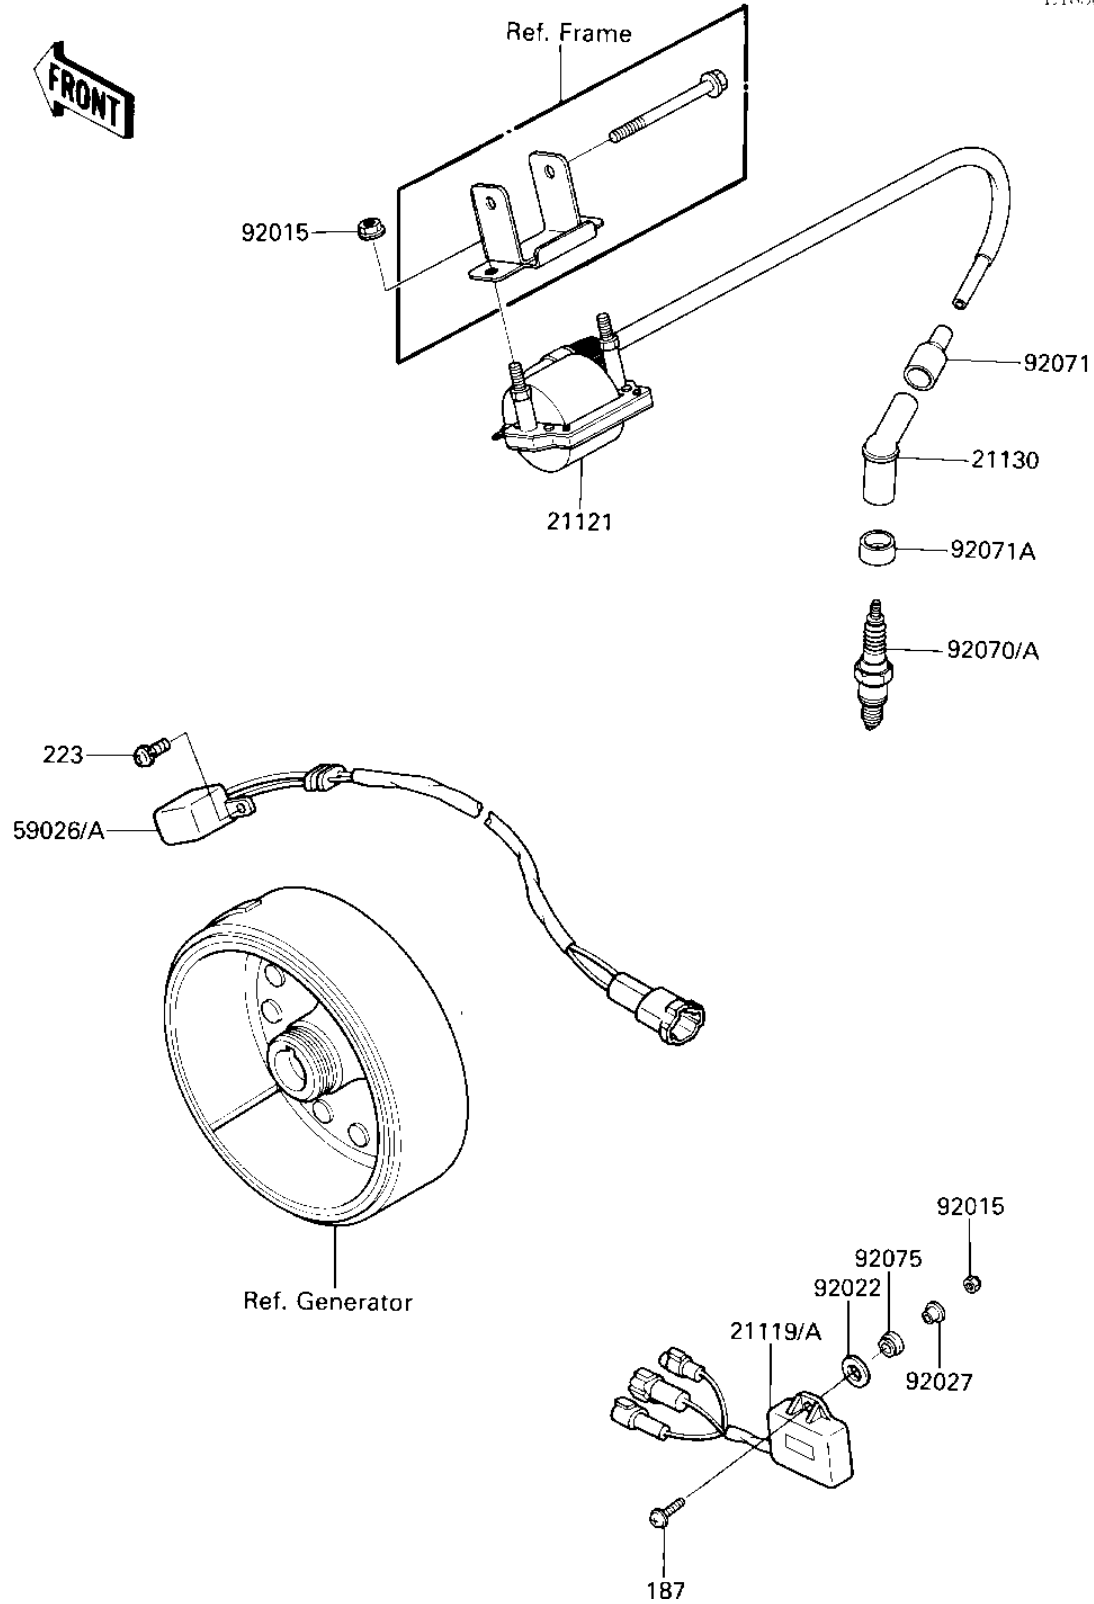

# 1986 KLT185 PARTS DIAGRAM

## IGNITION

E1830-0259

# 1986 KLT185 PARTS LIST

## IGNITION

ITEM NAME	PART NUMBER	QUANTITY
IGNITER (Ref # 21119)	21119-1169	1
COIL-IGNITION (Ref # 21121)	21121-1121	1
CAP,SPARK PLUG"LD05F" (Ref # 21130)	21130-1003	1
COIL-PULSING (Ref # 59026)	59026-1072	1
NUT-6MM (Ref # 92015)	92015-1078	3
WASHER 6.5X20X1.6T (Ref # 92022)	92022-125	1
COLLAR (Ref # 92027)	92027-1045	1
SPARK PLUG D8EA (Ref # 92070)	D8EA	1
CNSPARK PLUG DR8ES (Canada) (Ref # 92070A)	92070-1019	1
GROMMET,SPARK PLG CAP (Ref # 92071)	21132-005	1
GROMMET,SPARK PLUG (Ref # 92071A)	92071-1015	1
DAMPER RUBBER (Ref # 92075)	92075-277	1
BOLT 6X30 WSP (Ref # 187)	187B0630	1
SCREW-PAN-WS-CROS (Ref # 223)	223B0512	2