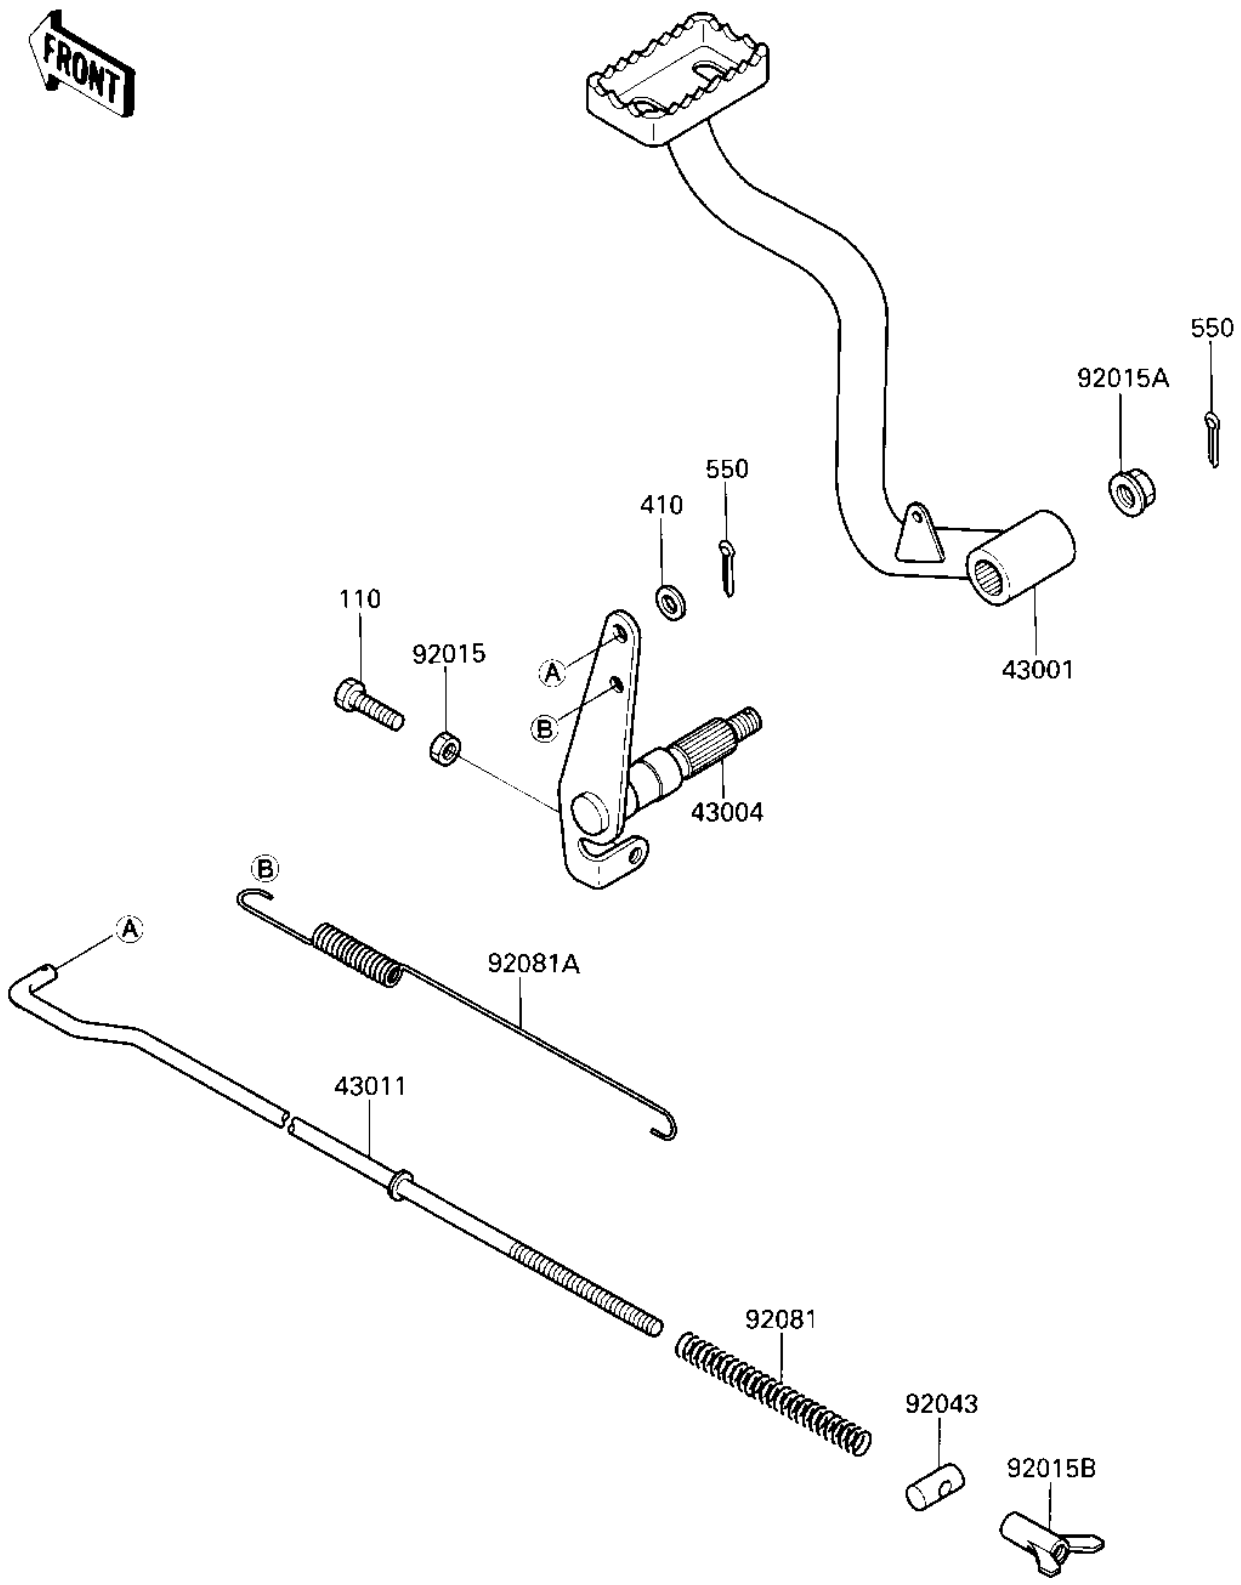

1987 KLT185 PARTS DIAGRAM

BRAKE PEDAL

1-2207-0470

1987 KLT185 PARTS LIST

BRAKE PEDAL

ITEM NAME	PART NUMBER	QUANTITY
LEVER-BRAKE,PEDAL (Ref # 43001)	43001-1162	1
SHAFT-BRAKE (Ref # 43004)	43004-1114	1
ROD-BRAKE (Ref # 43011)	43011-1106	1
NUT,6MM (Ref # 92015)	92015-1410	1
NUT,10MM (Ref # 92015A)	92015-1415	1
NUT,WING,6MM (Ref # 92015B)	92015-1497	1
PIN,12X20 (Ref # 92043)	92043-1280	1
SPRING,BRAKE ROD (Ref # 92081)	43012-001	1
SPRING,BRAKE PEDAL RE (Ref # 92081A)	92081-1939	1
BOLT (Ref # 110)	110D0622	1
WASHER PLAIN 6MM (Ref # 410)	410B0600	1
PIN COTTER 2.0X15 (Ref # 550)	550D2015	2