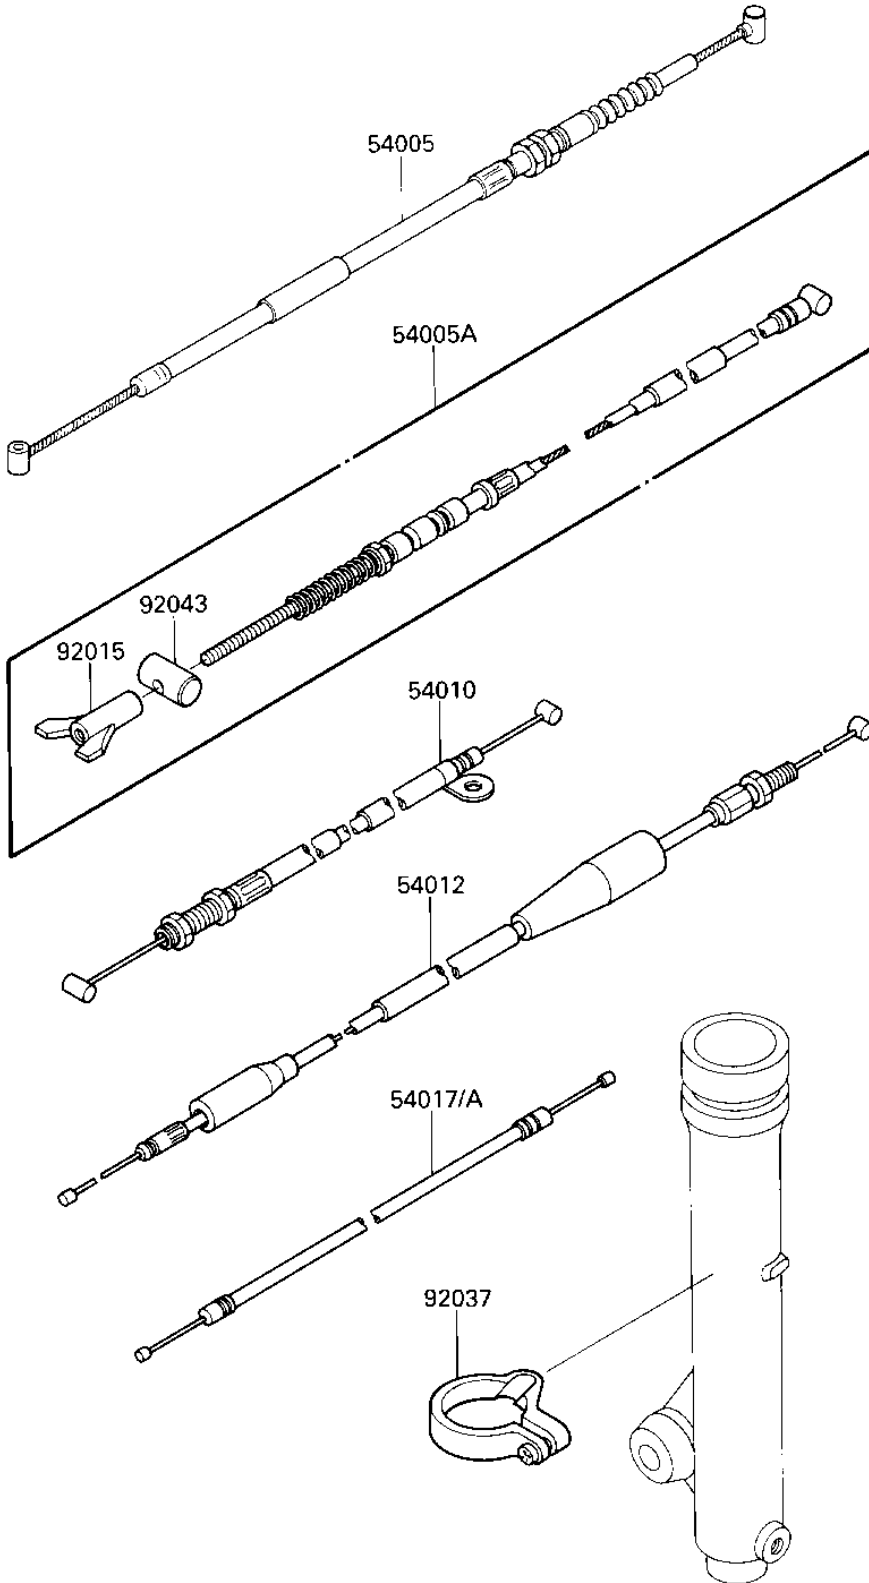

1987 KLT185 PARTS DIAGRAM

CABLES

F2510 0218

1987 KLT185 PARTS LIST

CABLES

ITEM NAME	PART NUMBER	QUANTITY
CABLE BRAKE,FR (Ref # 54005)	54005-1107	1
CABLE-BRAKE (Ref # 54005A)	54005-1119	1
CABLE,REVERSE (Ref # 54010)	54010-1055	1
CABLE-THROTTLE (Ref # 54012)	54012-1266	1
CABLE-STARTER (Ref # 54017A)	54017-1083	1
NUT,WING,6MM (Ref # 92015)	92015-1497	1
CLAMP,CABLE (Ref # 92037)	92037-1548	1
PIN,12X20 (Ref # 92043)	92043-1280	1