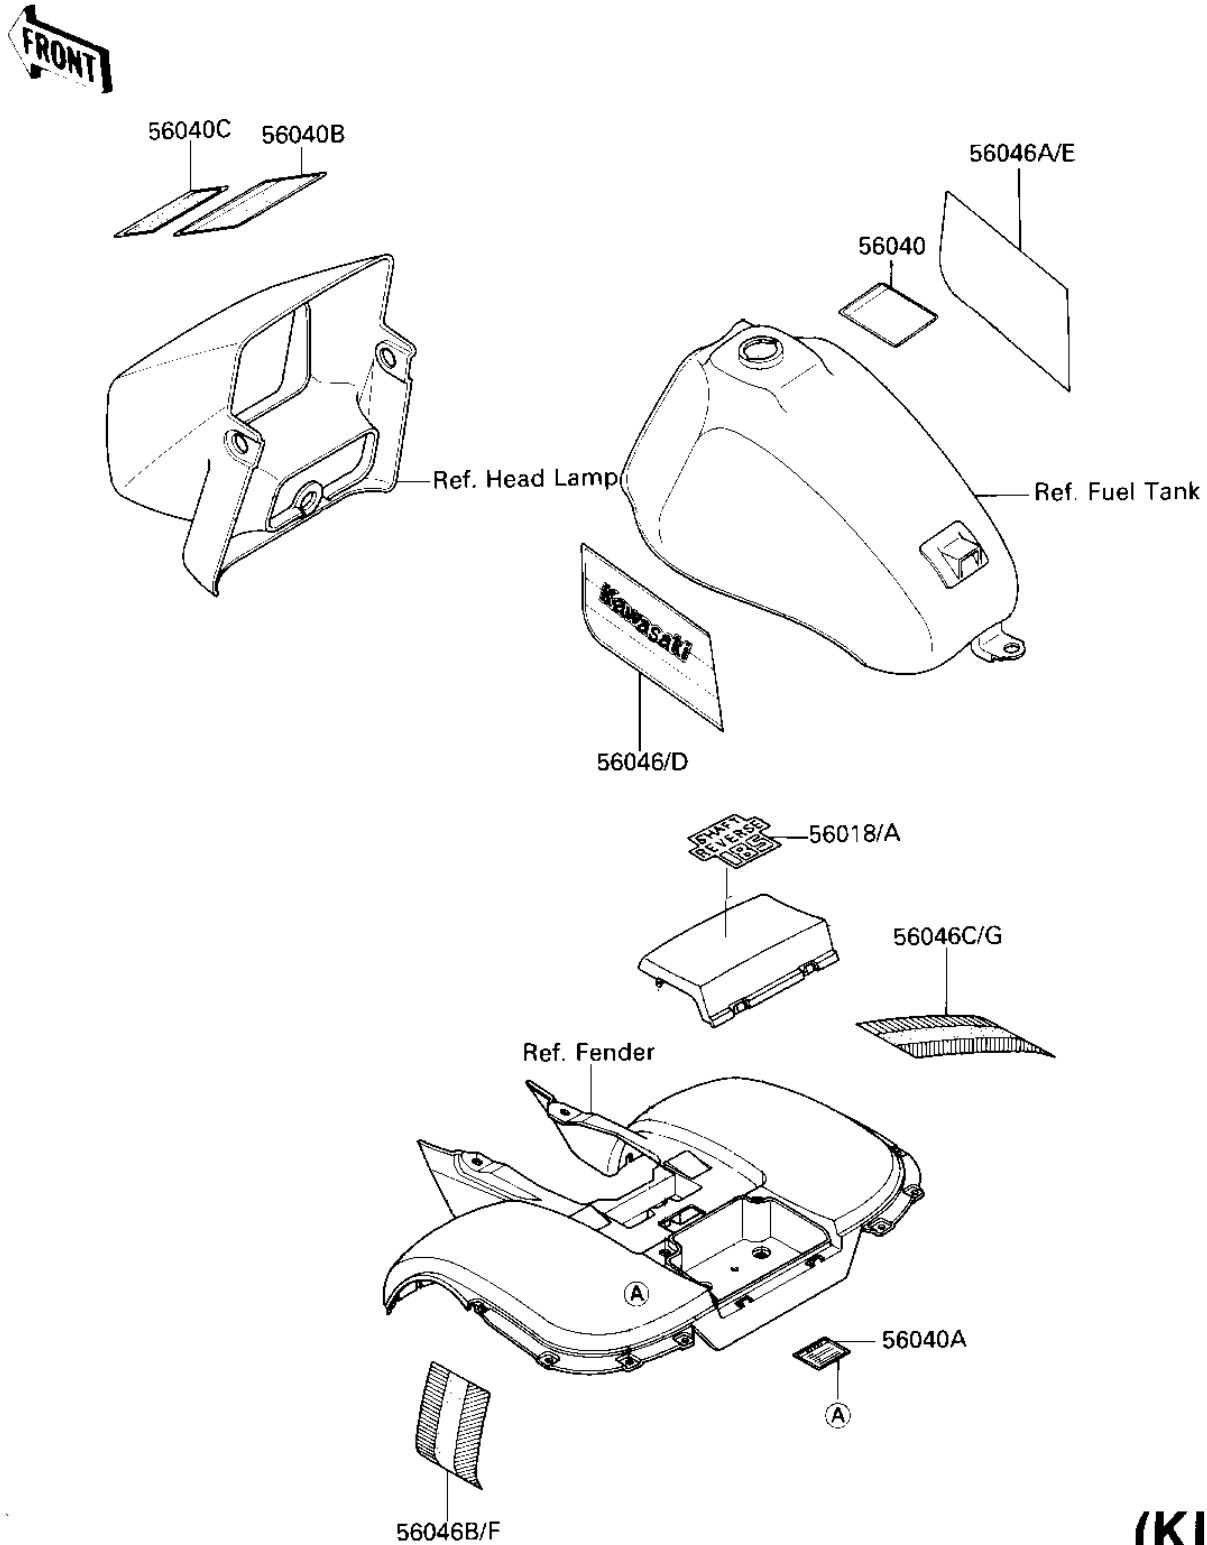

# 1987 KLT185 PARTS DIAGRAM

LABELS (KLT185-A1)

F 286U-0538

**(KLT**

## 1987 KLT185 PARTS LIST

LABELS (KLT185-A1)

ITEM NAME	PART NUMBER	QUANTITY
MARK,RR FENDER (Ref # 56018)	56018-1766	1
MARK,RR FENDER (Ref # 56018A)	56018-1767	1
LABEL-WARNING,IMPORTA (Ref # 56040)	56040-1151	1
LABEL-WARNING,TIRE&TR (Ref # 56040A)	56040-1152	1
LABEL-WARNING,CAUTION (Ref # 56040B)	56040-1154	1
LABEL-WARNING (Ref # 56040C)	56040-1158	1
PATTERN,FUEL,TANK LM (Ref # 56046)	56046-1896	1
PATTERN,FUEL TANK RM (Ref # 56046A)	56046-1897	1
PATTERN,RR FENDER (Ref # 56046B)	56046-1898	1
PATTERN,RR FENDER (Ref # 56046C)	56046-1899	1
PATTERN,FUEL TANK (Ref # 56046D)	56046-1900	1
PATTERN,FUEL TANK (Ref # 56046E)	56046-1901	1
PATTERN-R.FENDER-LH (Ref # 56046F)	56046-1902	1
PATTERN,RR FENDER RM (Ref # 56046G)	56046-1903	1