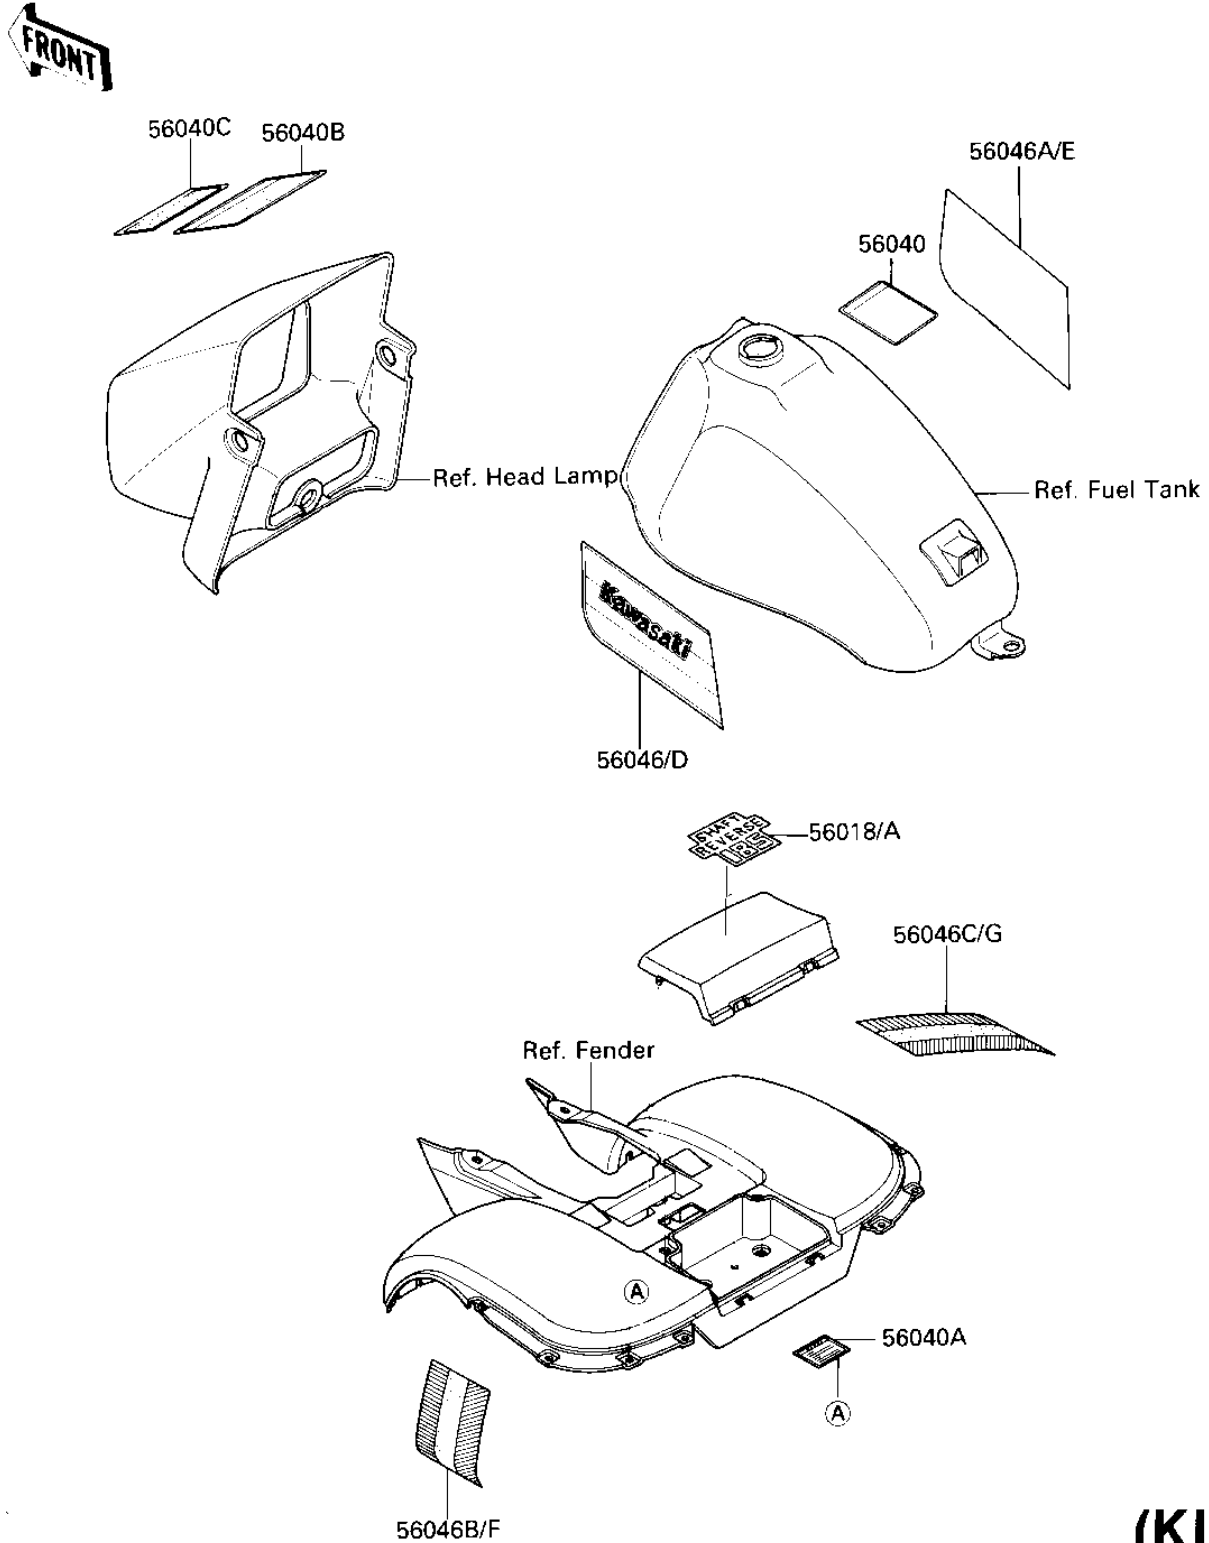

# 1987 KLT185 PARTS DIAGRAM

LABELS (KLT185-A1)

F 286U-0538

**(KLT**

## 1987 KLT185 PARTS LIST

LABELS (KLT185-A1)

ITEM NAME	PART NUMBER	QUANTITY
MARK,RR FENDER (Ref # 56018)	56018-1766	1
MARK,RR FENDER (Ref # 56018A)	56018-1767	1
LABEL-WARNING,IMPORTA (Ref # 56040)	56040-1151	1
LABEL-WARNING,TIRE&TR (Ref # 56040A)	56040-1152	1
LABEL-WARNING,CAUTION (Ref # 56040B)	56040-1154	1
LABEL-WARNING (Ref # 56040C)	56040-1158	1
PATTERN,FUEL,TANK LM (Ref # 56046)	56046-1896	1
PATTERN,FUEL TANK RM (Ref # 56046A)	56046-1897	1
PATTERN,RR FENDER (Ref # 56046B)	56046-1898	1
PATTERN,RR FENDER (Ref # 56046C)	56046-1899	1
PATTERN,FUEL TANK (Ref # 56046D)	56046-1900	1
PATTERN,FUEL TANK (Ref # 56046E)	56046-1901	1
PATTERN-R.FENDER-LH (Ref # 56046F)	56046-1902	1
PATTERN,RR FENDER RM (Ref # 56046G)	56046-1903	1