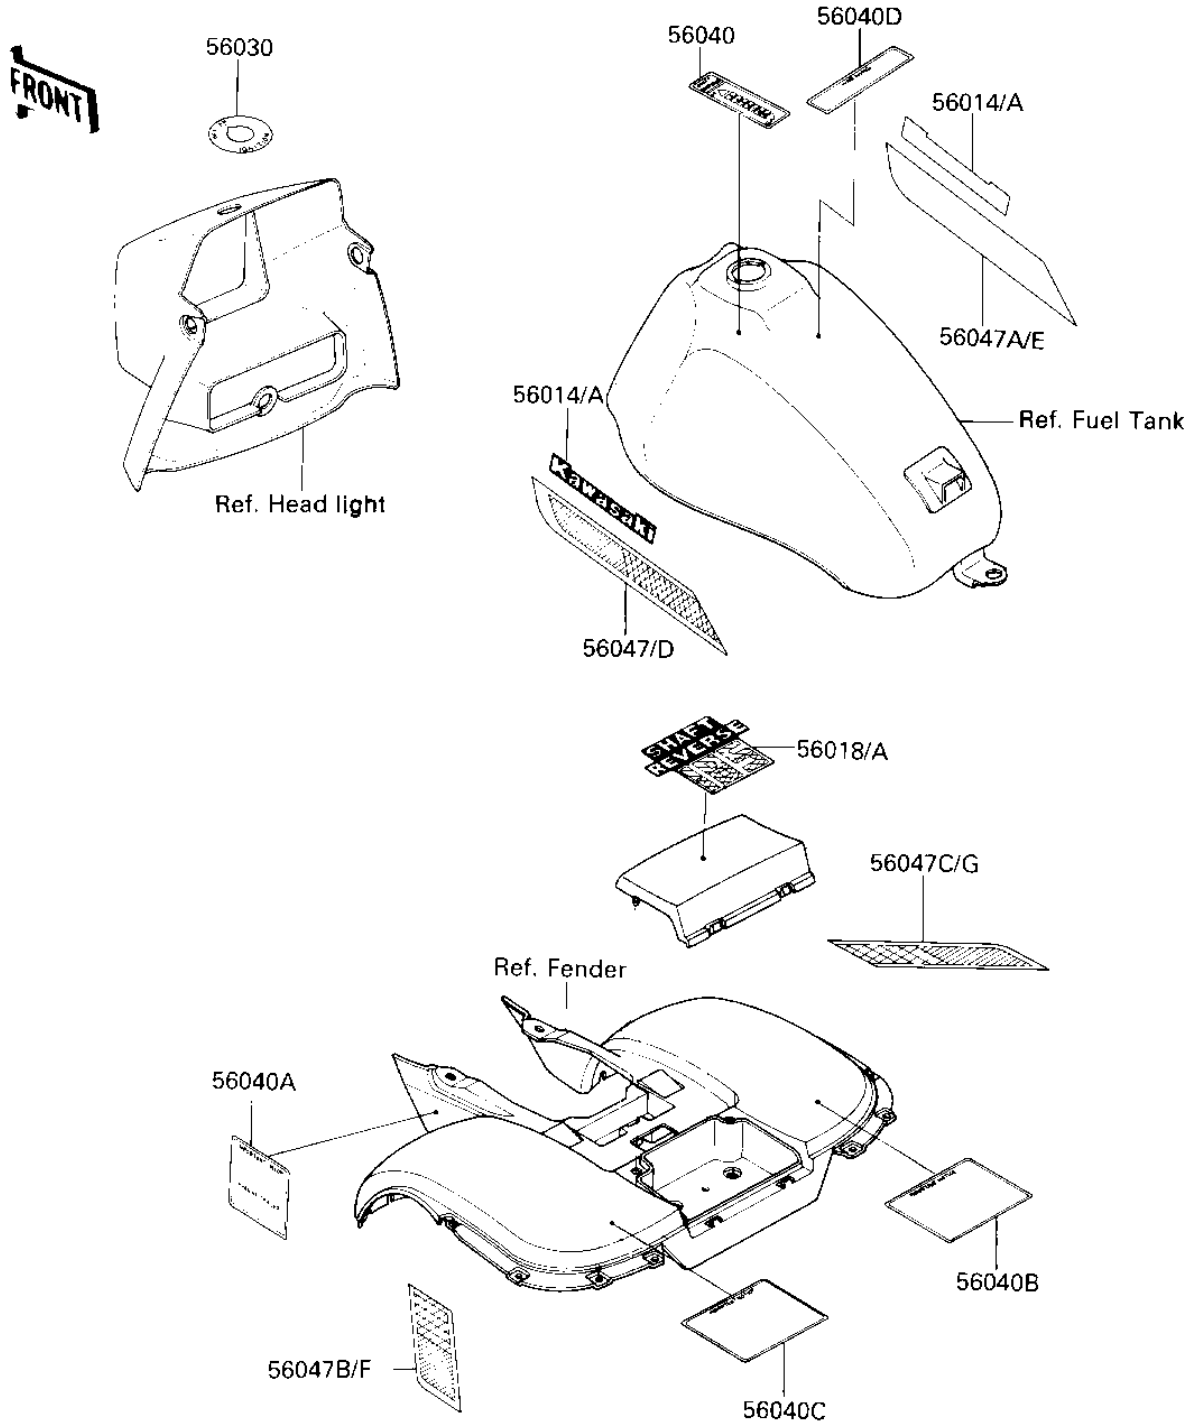

# 1987 KLT185 PARTS DIAGRAM

LABELS (KLT185-A2)

F 2890 0571

**(KLT**

# 1987 KLT185 PARTS LIST

## LABELS (KLT185-A2)

ITEM NAME	PART NUMBER	QUANTITY
EMBLEM,FUEL TANK RED (Ref # 56014)	56014-1158	2
EMBLEM FUEL TANK EBNY (Ref # 56014A)	56014-1159	2
MRK RR FNDR COVER RED (Ref # 56018)	56018-1917	1
MRK RR FNDR COVER EBY (Ref # 56018A)	56018-1918	1
LABEL,IGNITION SWITCH (Ref # 56030)	56030-1086	1
LABEL-WARNG,SHIFT PAT (Ref # 56040)	56040-1262	1
LABEL-WARNING,IMPORTA (Ref # 56040A)	56040-1188	1
LABEL-WARNING (Ref # 56040B)	56040-1196	1
LABEL-WARNING,IMPORTA (Ref # 56040C)	56040-1197	1
LABEL-WARNING,REFUELI (Ref # 56040D)	56040-1200	1
PTTRN,FUEL TANK LH RD (Ref # 56047)	56047-1222	1
PTTRN,FUEL TANK RH RD (Ref # 56047A)	56047-1223	1
PTTRN,RR FNDR LH RED (Ref # 56047B)	56047-1224	1
PTTRN RR FNDR RH RED (Ref # 56047C)	56047-1225	1
PTTRN FUEL TANK LH EB (Ref # 56047D)	56047-1226	1
PATT FUEL TANK RH EBY (Ref # 56047E)	56047-1227	1
PATTRN RR FNDR LH EBY (Ref # 56047F)	56047-1228	1
PATTRN RR FNDR RH EBY (Ref # 56047G)	56047-1229	1