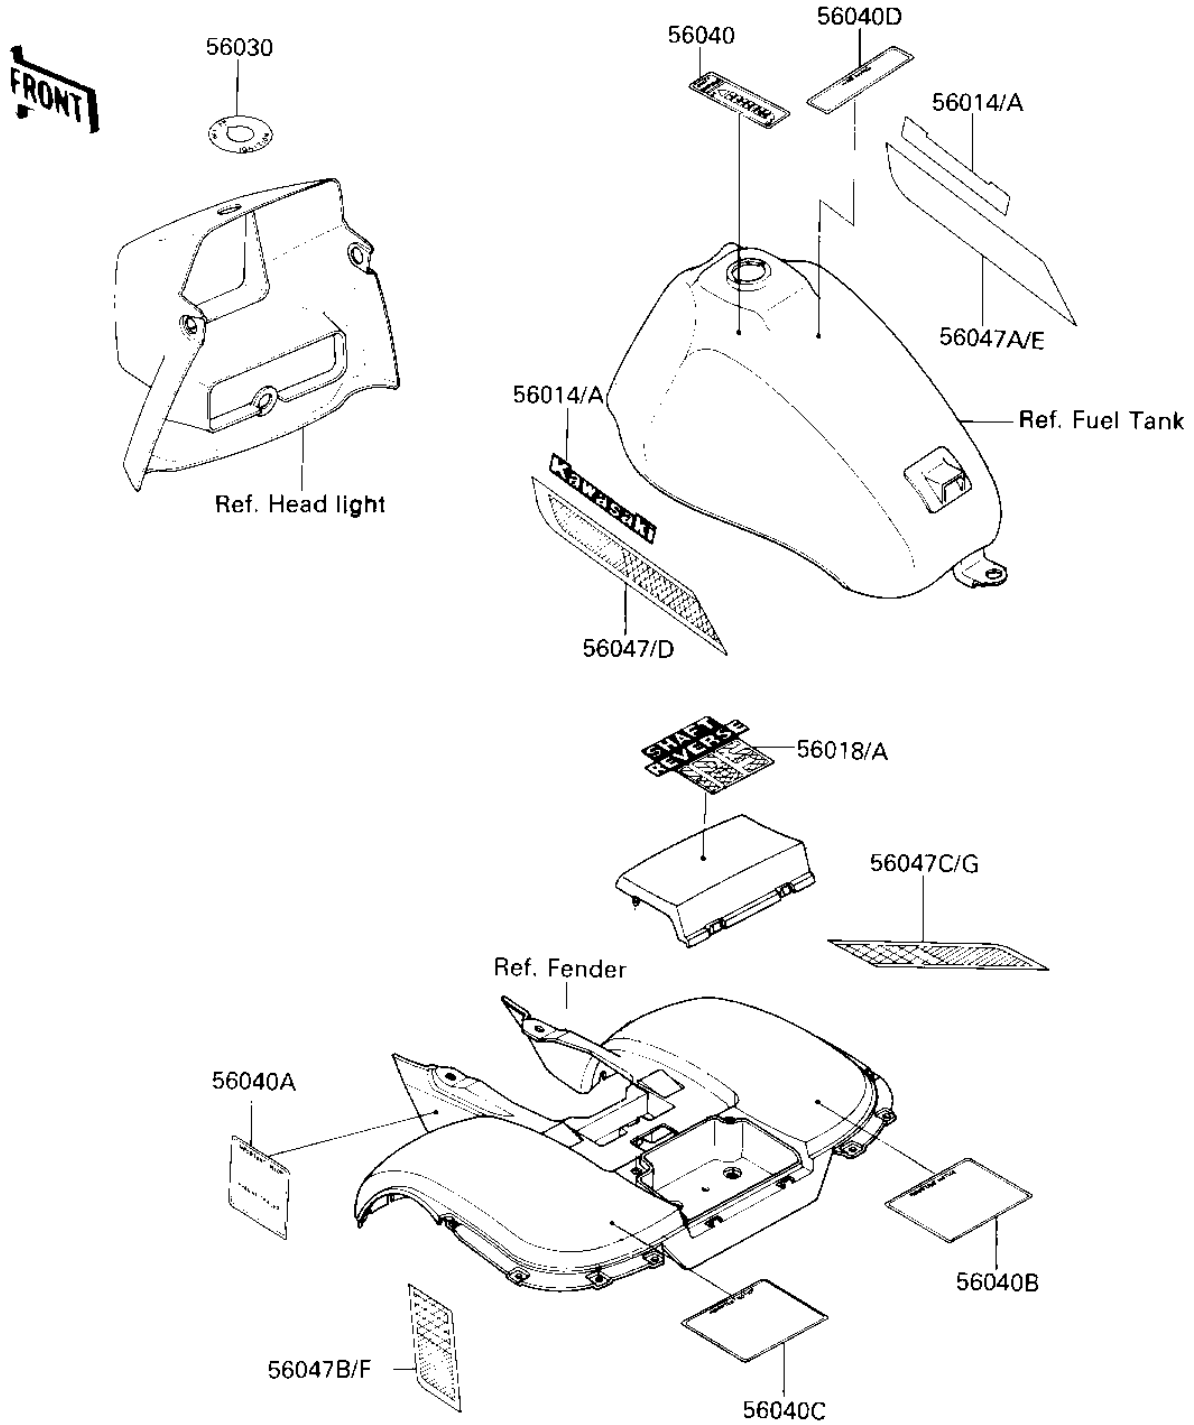

# 1987 KLT185 PARTS DIAGRAM

LABELS (KLT185-A2)

F 2890 0571

**(KLT**

# 1987 KLT185 PARTS LIST

## LABELS (KLT185-A2)

ITEM NAME	PART NUMBER	QUANTITY
EMBLEM,FUEL TANK RED (Ref # 56014)	56014-1158	2
EMBLEM FUEL TANK EBNY (Ref # 56014A)	56014-1159	2
MRK RR FNDR COVER RED (Ref # 56018)	56018-1917	1
MRK RR FNDR COVER EBY (Ref # 56018A)	56018-1918	1
LABEL,IGNITION SWITCH (Ref # 56030)	56030-1086	1
LABEL-WARNG,SHIFT PAT (Ref # 56040)	56040-1262	1
LABEL-WARNING,IMPORTA (Ref # 56040A)	56040-1188	1
LABEL-WARNING (Ref # 56040B)	56040-1196	1
LABEL-WARNING,IMPORTA (Ref # 56040C)	56040-1197	1
LABEL-WARNING,REFUELI (Ref # 56040D)	56040-1200	1
PTTRN,FUEL TANK LH RD (Ref # 56047)	56047-1222	1
PTTRN,FUEL TANK RH RD (Ref # 56047A)	56047-1223	1
PTTRN,RR FNDR LH RED (Ref # 56047B)	56047-1224	1
PTTRN RR FNDR RH RED (Ref # 56047C)	56047-1225	1
PTTRN FUEL TANK LH EB (Ref # 56047D)	56047-1226	1
PATT FUEL TANK RH EBY (Ref # 56047E)	56047-1227	1
PATTRN RR FNDR LH EBY (Ref # 56047F)	56047-1228	1
PATTRN RR FNDR RH EBY (Ref # 56047G)	56047-1229	1