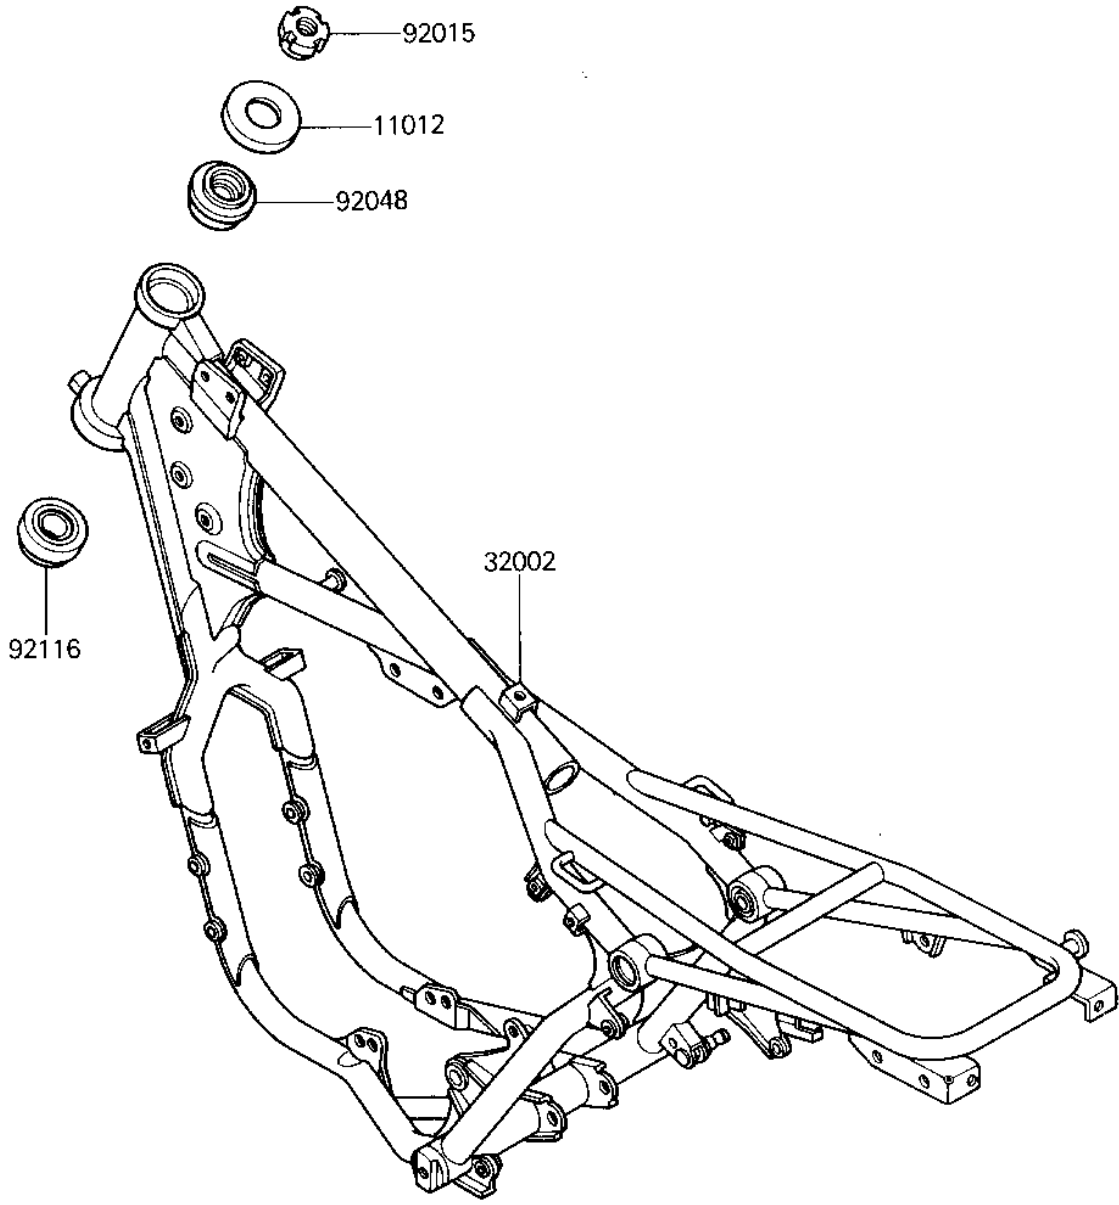

1986 Tecate PARTS DIAGRAM

FRAME

F2120-0286

1986 Tecate PARTS LIST

FRAME

ITEM NAME	PART NUMBER	QUANTITY
CAP,STEERING STEM (Ref # 11012)	11012-1256	1
FRAME-COMP (Ref # 32002)	32002-1838	1
NUT,25MM,T=12 (Ref # 92015)	92015-1467	1
BEARING,STEERING STEM (Ref # 92048)	92047-017	1
BEARING,ROLLER,32006 (Ref # 92116)	92116-1008	1