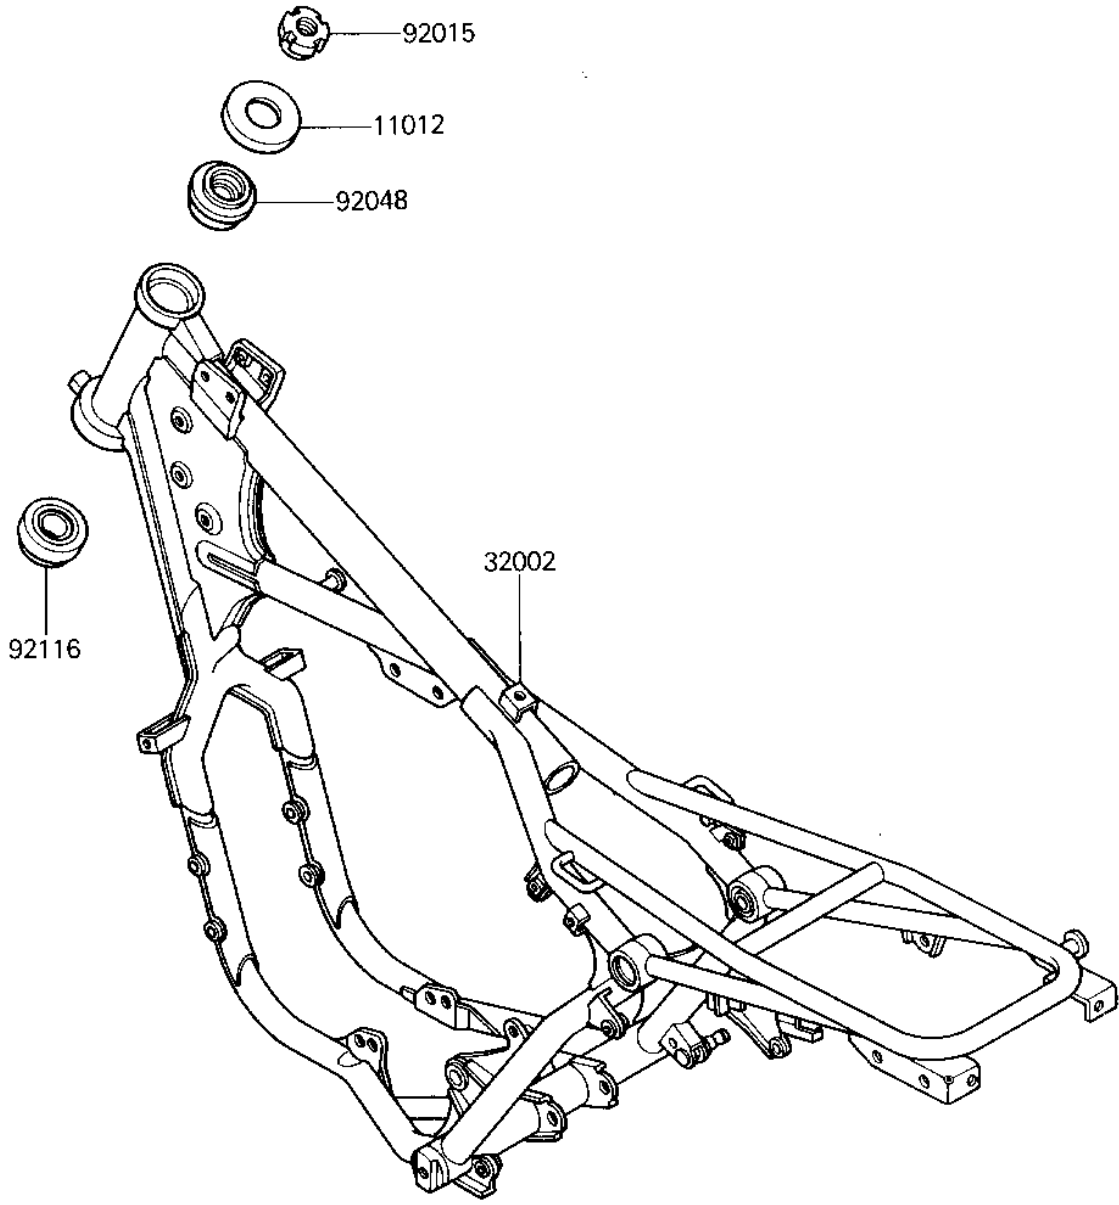

# 1986 Tecate PARTS DIAGRAM

FRAME

F2120-0286

# 1986 Tecate PARTS LIST

## FRAME

| ITEM NAME                           | PART NUMBER | QUANTITY |
|-------------------------------------|-------------|----------|
| CAP,STEERING STEM (Ref # 11012)     | 11012-1256  | 1        |
| FRAME-COMP (Ref # 32002)            | 32002-1838  | 1        |
| NUT,25MM,T=12 (Ref # 92015)         | 92015-1467  | 1        |
| BEARING,STEERING STEM (Ref # 92048) | 92047-017   | 1        |
| BEARING,ROLLER,32006 (Ref # 92116)  | 92116-1008  | 1        |