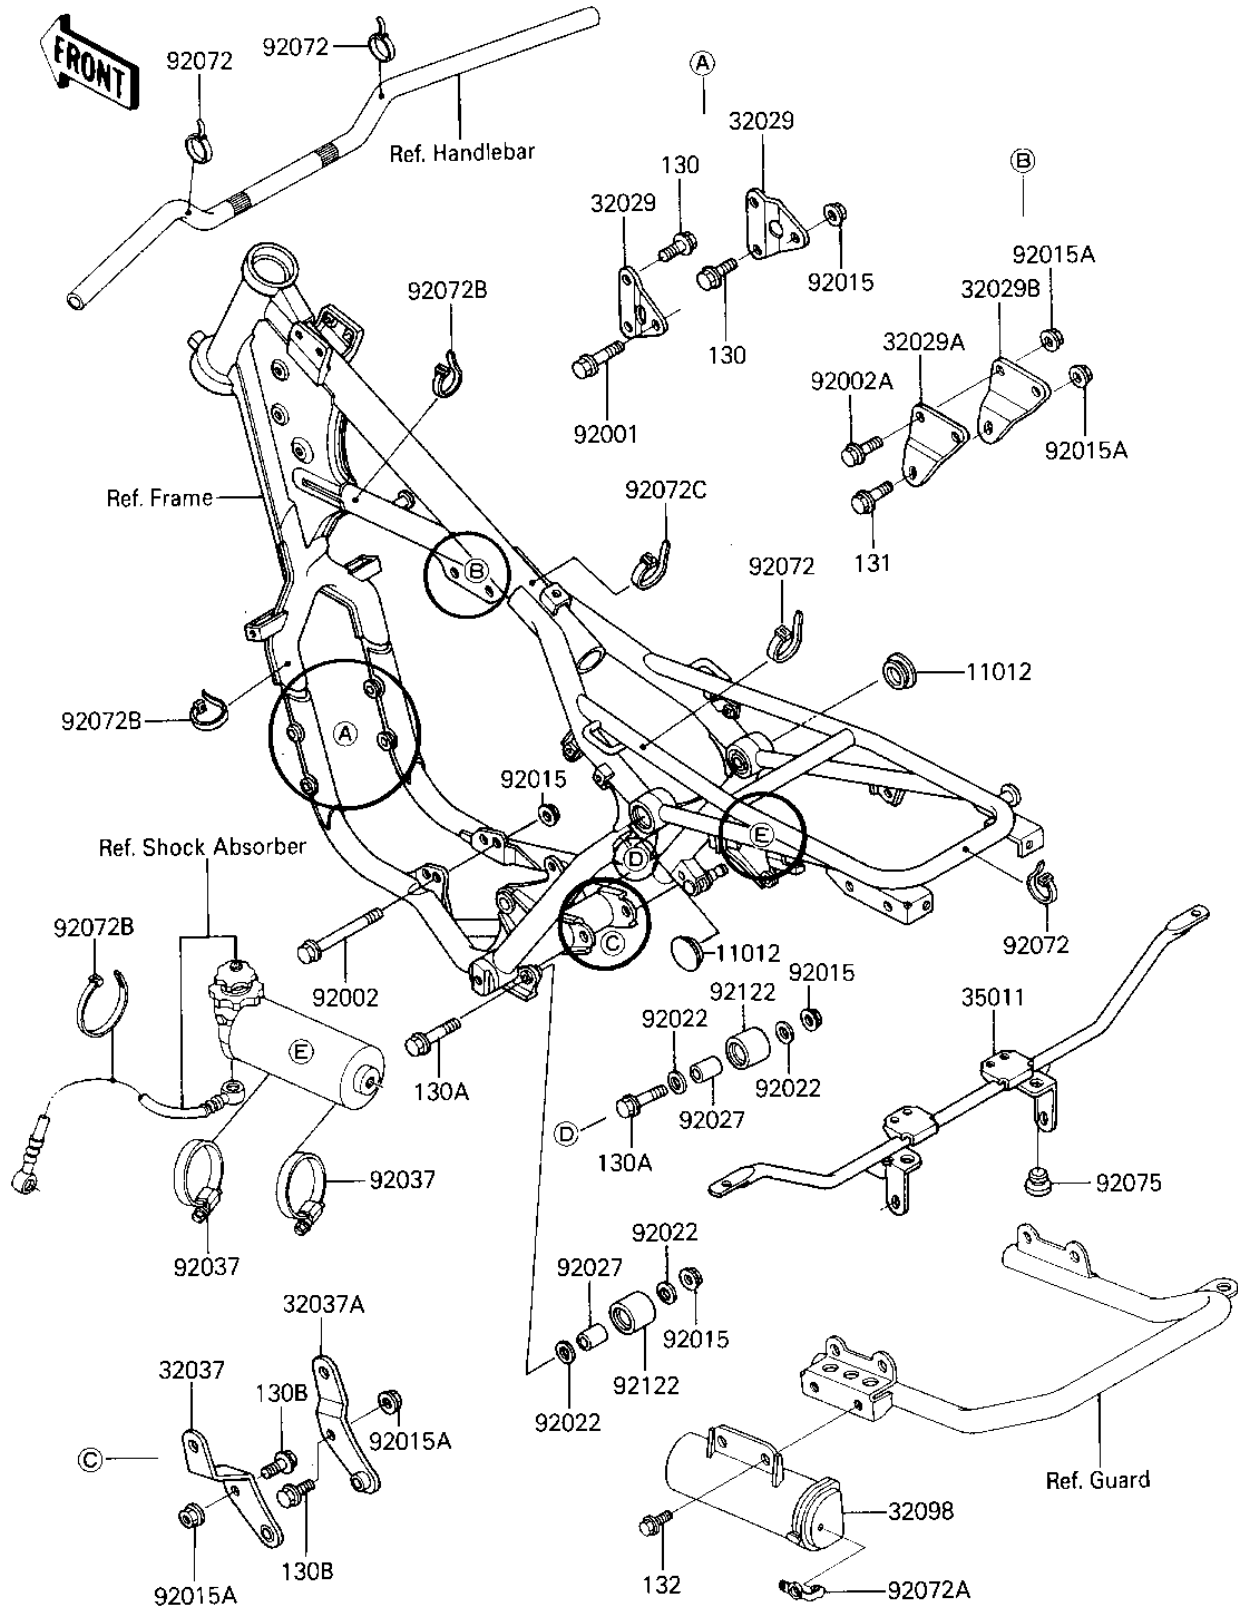

# 1986 Tecate PARTS DIAGRAM

## FRAME FITTINGS

# 1986 Tecate PARTS LIST

## FRAME FITTINGS

ITEM NAME	PART NUMBER	QUANTITY
CAP,UNI TRAK (Ref # 11012)	11012-1211	2
BRACKET-ENGINE,FR (Ref # 32029)	32029-1438	2
BRACKET-ENGINE,LH (Ref # 32029A)	32029-1439	1
BRACKET-ENGINE,RH (Ref # 32029B)	32029-1488	1
BRACKET-SHOCKABSORBER (Ref # 32037)	32037-1378	1
BRACKET-SHOCKABSORBER (Ref # 32037A)	32037-1379	1
CASE-TOOL (Ref # 32098)	32098-1016	1
STAY,RR (Ref # 35011)	35011-1295	1
BOLT,FLANGED,8X75 (Ref # 92001)	92002-1481	1
BOLT (Ref # 92002)	92002-1543	1
BOLT (Ref # 92002A)	92002-1544	2
NUT-8MM (Ref # 92015)	92015-1143	4
NUT,10MM (Ref # 92015A)	92015-1415	5
WASHER,8.5X22X1.5 (Ref # 92022)	92022-1629	4
COLLAR,CHAIN ROLLER (Ref # 92027)	92027-1670	2
CLAMP (Ref # 92037)	92037-509	2
BAND,SHORT (Ref # 92072)	92072-030	4
BAND,TOOL CASE (Ref # 92072A)	92072-1060	1
BAND (Ref # 92072B)	92072-3505	3
BAND (Ref # 92072C)	92072-3509	1
DAMPER RUBBER (Ref # 92075)	92075-281	2
ROLLER,CHAIN GUIDE (Ref # 92122)	92122-1117	2
BOLT-FLANGED,8X25 (Ref # 130)	130G0825	4
BOLT,FLANGED,8X50 (Ref # 130A)	130G0850	2
BOLT-FLANGED,10X20 (Ref # 130B)	130P1020	2
BOLT-FLANGED,10X55 (Ref # 131)	131G1055	1
BOLT-FLANGED-SMALL (Ref # 132)	132G0816	2