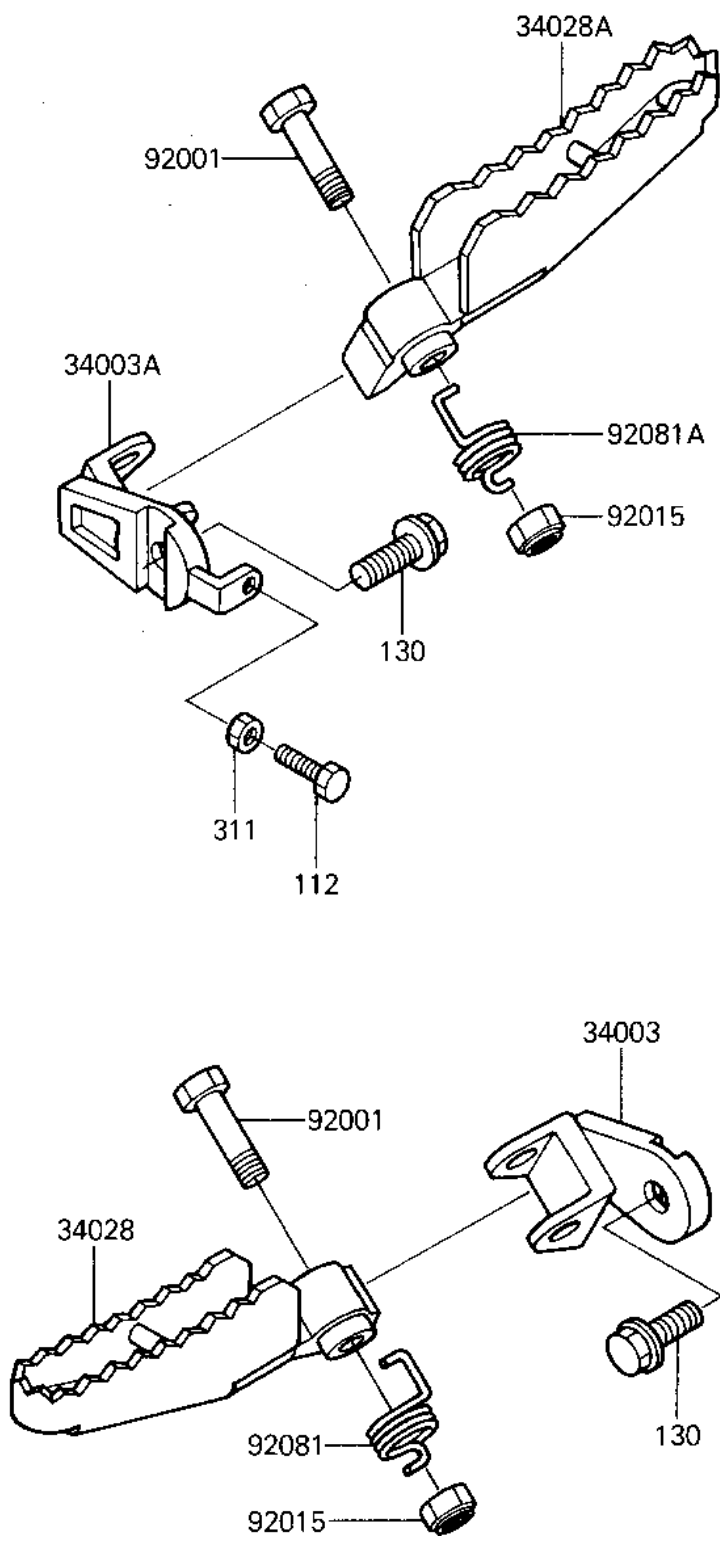

1986 Tecate PARTS DIAGRAM

FOOTRESTS

F2160-0146

1986 Tecate PARTS LIST

FOOTRESTS

ITEM NAME	PART NUMBER	QUANTITY
HOLDER-STEP,LH (Ref # 34003)	34003-1248	1
HOLDER-STEP,RH (Ref # 34003A)	34003-1249	1
STEP,LH (Ref # 34028)	34028-1177	1
STEP,RH (Ref # 34028A)	34028-1178	1
BOLT,10X44 (Ref # 92001)	92001-4038	2
NUT,LOCK,10MM (Ref # 92015)	92019-021	2
SPRING,STEP,LH (Ref # 92081)	92081-4027	1
SPRING,STEP,RH (Ref # 92081A)	92081-4028	1
BOLT-UPSET (Ref # 112)	112G0622	1
BOLT-FLANGED (Ref # 130)	130P1225	2
NUT,6M/M (Ref # 311)	311G0600	1