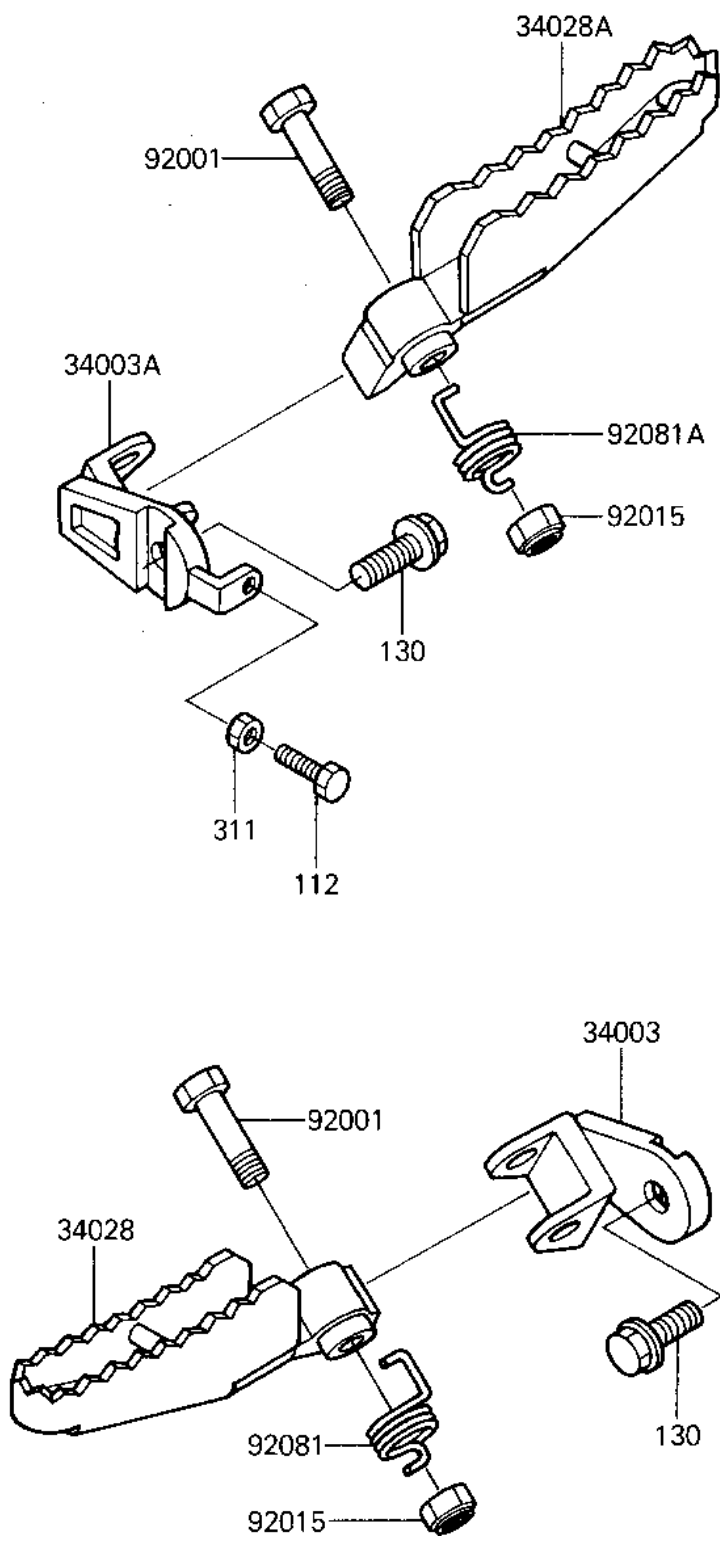

# 1986 Tecate PARTS DIAGRAM

FOOTRESTS

F2160-0146

# 1986 Tecate PARTS LIST

## FOOTRESTS

ITEM NAME	PART NUMBER	QUANTITY
HOLDER-STEP,LH (Ref # 34003)	34003-1248	1
HOLDER-STEP,RH (Ref # 34003A)	34003-1249	1
STEP,LH (Ref # 34028)	34028-1177	1
STEP,RH (Ref # 34028A)	34028-1178	1
BOLT,10X44 (Ref # 92001)	92001-4038	2
NUT,LOCK,10MM (Ref # 92015)	92019-021	2
SPRING,STEP,LH (Ref # 92081)	92081-4027	1
SPRING,STEP,RH (Ref # 92081A)	92081-4028	1
BOLT-UPSET (Ref # 112)	112G0622	1
BOLT-FLANGED (Ref # 130)	130P1225	2
NUT,6M/M (Ref # 311)	311G0600	1