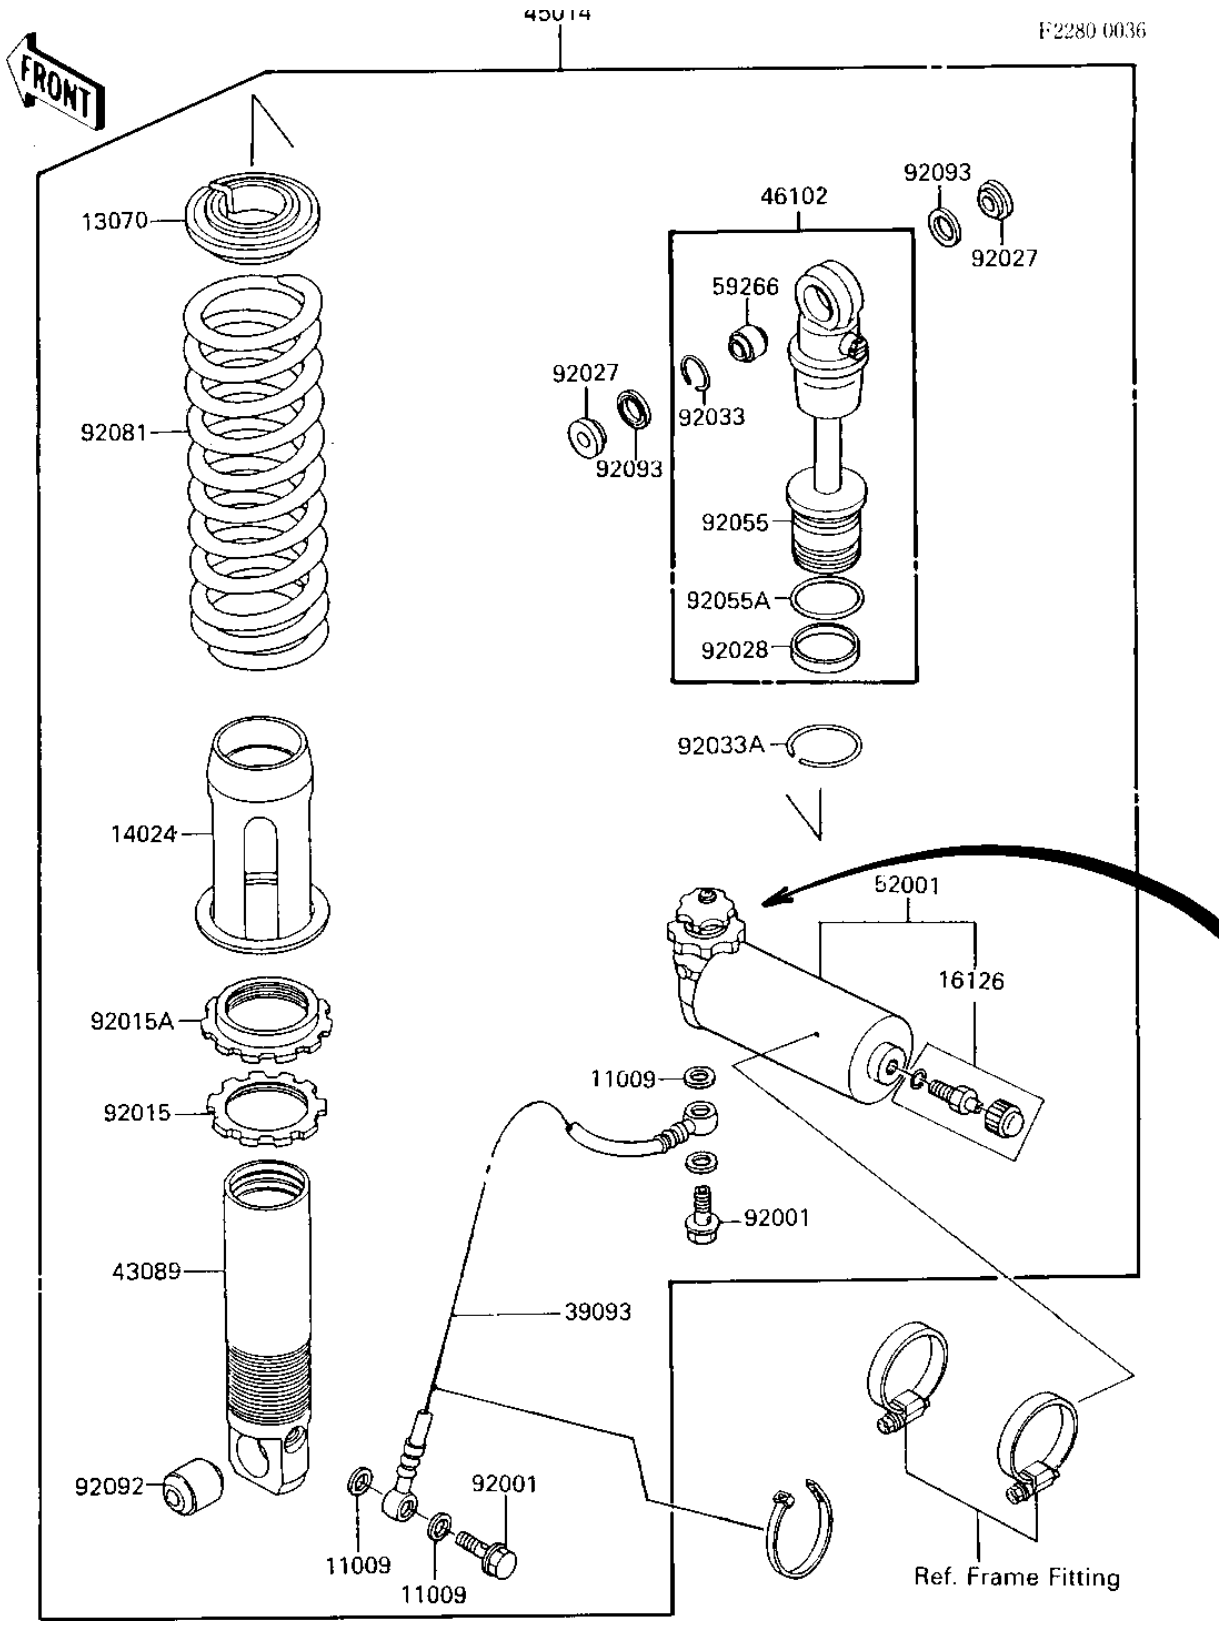

# 1986 Tecate PARTS DIAGRAM

SHOCK ABSORBER

# 1986 Tecate PARTS LIST

## SHOCK ABSORBER

ITEM NAME	PART NUMBER	QUANTITY
GASKET,FORK CYLINDER (Ref # 11009)	44045-057	4
GUIDE,SPRING (Ref # 13070)	13070-1075	1
COVER (Ref # 14024)	14024-1145	1
VALVE,AIR (Ref # 16126)	16126-1118	1
PIPE-COMP-SUSP (Ref # 39093)	39093-1106	1
CYLINDER-SHOCKABSORBE (Ref # 43089)	43089-1109	1
SHOCKABSORBER (Ref # 45014)	45014-1359	1
ROD,SHOCKABSORBER (Ref # 46102)	46102-1160	1
TANK-OIL (Ref # 52001)	52001-1068	1
JOINT-BALL,REAR SHOCK (Ref # 59266)	59266-1053	1
BOLT,PIPE-COMP-SUSP (Ref # 92001)	92001-1752	2
NUT,SPRING ADJUST LOC (Ref # 92015)	92015-1551	1
NUT (Ref # 92015A)	92015-1552	1
COLLAR,SHOCKABSORBER (Ref # 92027)	92027-1871	2
BUSHING,ROD (Ref # 92028)	92028-1288	1
RING-SNAP,REARSHOCK (Ref # 92033)	92033-1090	1
RING-SNAP (Ref # 92033A)	92033-1206	1
RING-O,ROD (Ref # 92055)	92055-1181	1
RING-O,ROD (Ref # 92055A)	92055-1234	1
SPRING,SHOCKABSORBER (Ref # 92081)	92081-1937	1
BUSHING-RUBBER,SHOCKA (Ref # 92092)	92092-1054	1
SEAL,REAR SHOCK (Ref # 92093)	92093-1183	2