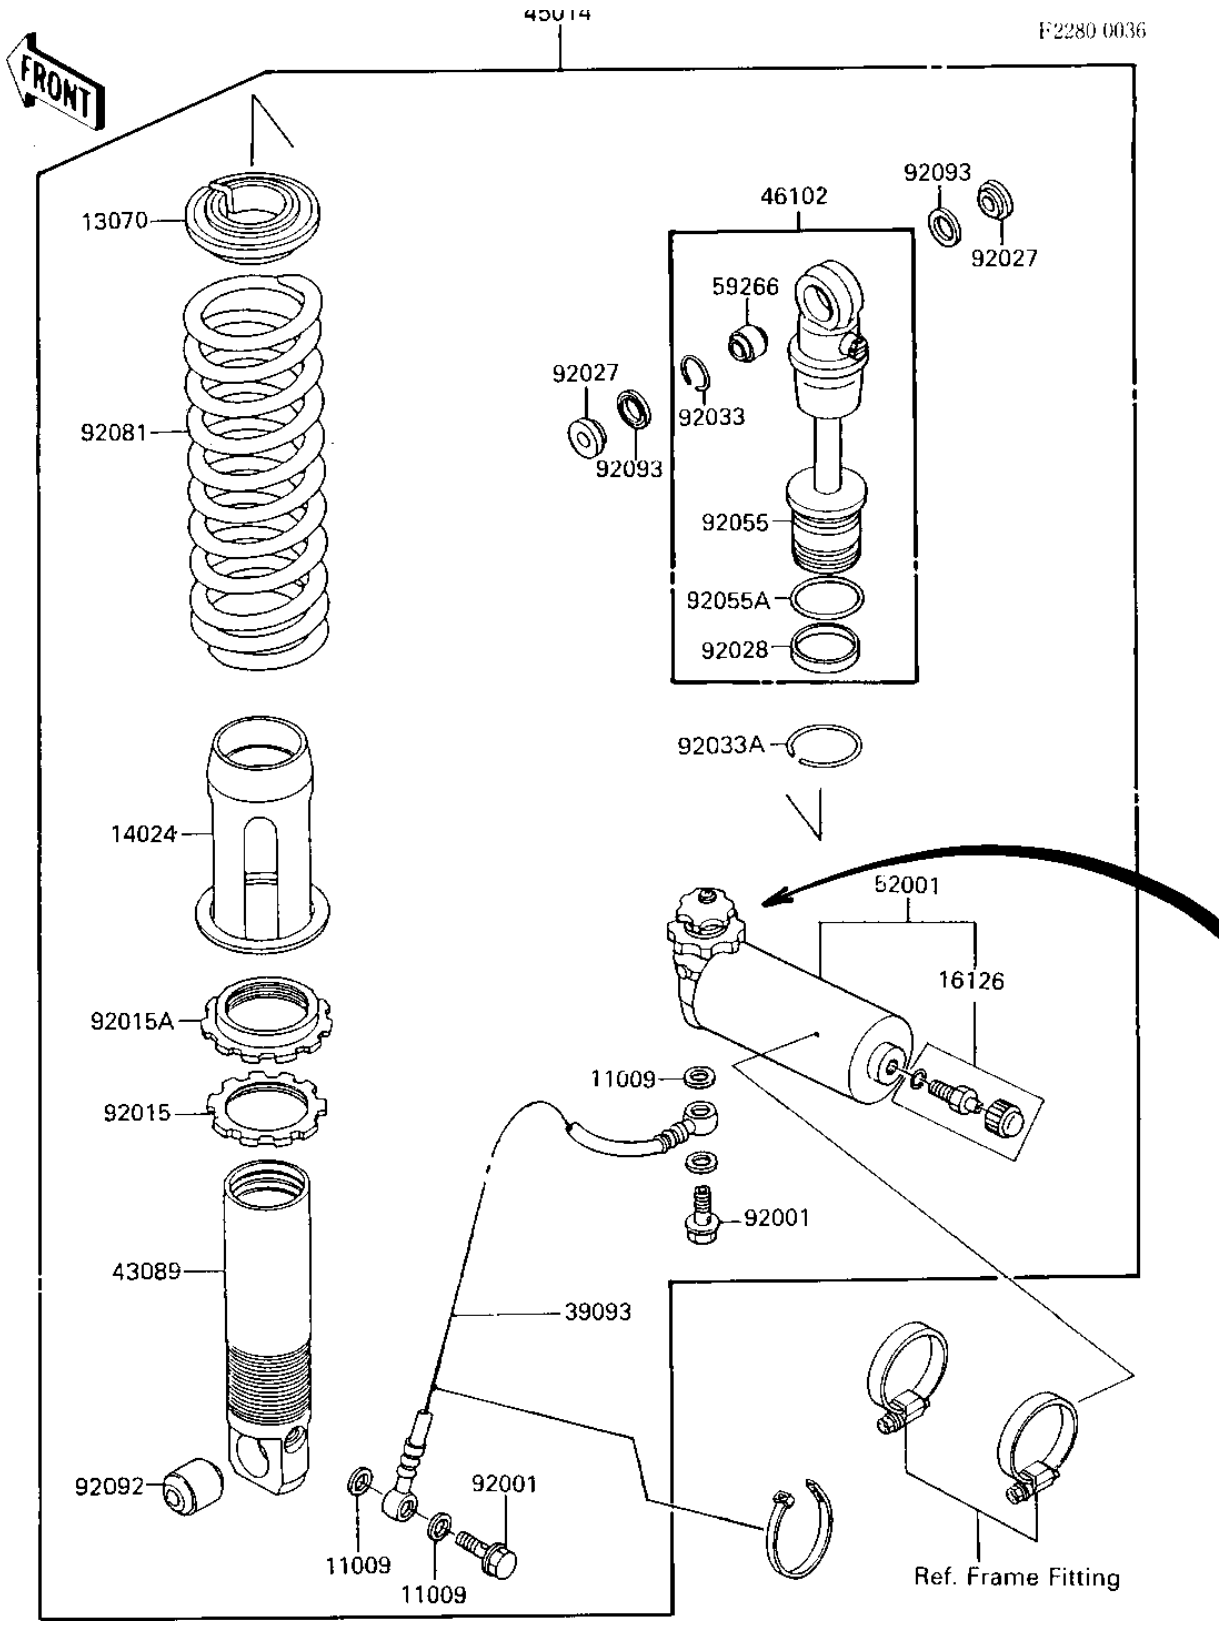

1986 Tecate PARTS DIAGRAM

SHOCK ABSORBER

1986 Tecate PARTS LIST

SHOCK ABSORBER

ITEM NAME	PART NUMBER	QUANTITY
GASKET,FORK CYLINDER (Ref # 11009)	44045-057	4
GUIDE,SPRING (Ref # 13070)	13070-1075	1
COVER (Ref # 14024)	14024-1145	1
VALVE,AIR (Ref # 16126)	16126-1118	1
PIPE-COMP-SUSP (Ref # 39093)	39093-1106	1
CYLINDER-SHOCKABSORBE (Ref # 43089)	43089-1109	1
SHOCKABSORBER (Ref # 45014)	45014-1359	1
ROD,SHOCKABSORBER (Ref # 46102)	46102-1160	1
TANK-OIL (Ref # 52001)	52001-1068	1
JOINT-BALL,REAR SHOCK (Ref # 59266)	59266-1053	1
BOLT,PIPE-COMP-SUSP (Ref # 92001)	92001-1752	2
NUT,SPRING ADJUST LOC (Ref # 92015)	92015-1551	1
NUT (Ref # 92015A)	92015-1552	1
COLLAR,SHOCKABSORBER (Ref # 92027)	92027-1871	2
BUSHING,ROD (Ref # 92028)	92028-1288	1
RING-SNAP,REARSHOCK (Ref # 92033)	92033-1090	1
RING-SNAP (Ref # 92033A)	92033-1206	1
RING-O,ROD (Ref # 92055)	92055-1181	1
RING-O,ROD (Ref # 92055A)	92055-1234	1
SPRING,SHOCKABSORBER (Ref # 92081)	92081-1937	1
BUSHING-RUBBER,SHOCKA (Ref # 92092)	92092-1054	1
SEAL,REAR SHOCK (Ref # 92093)	92093-1183	2