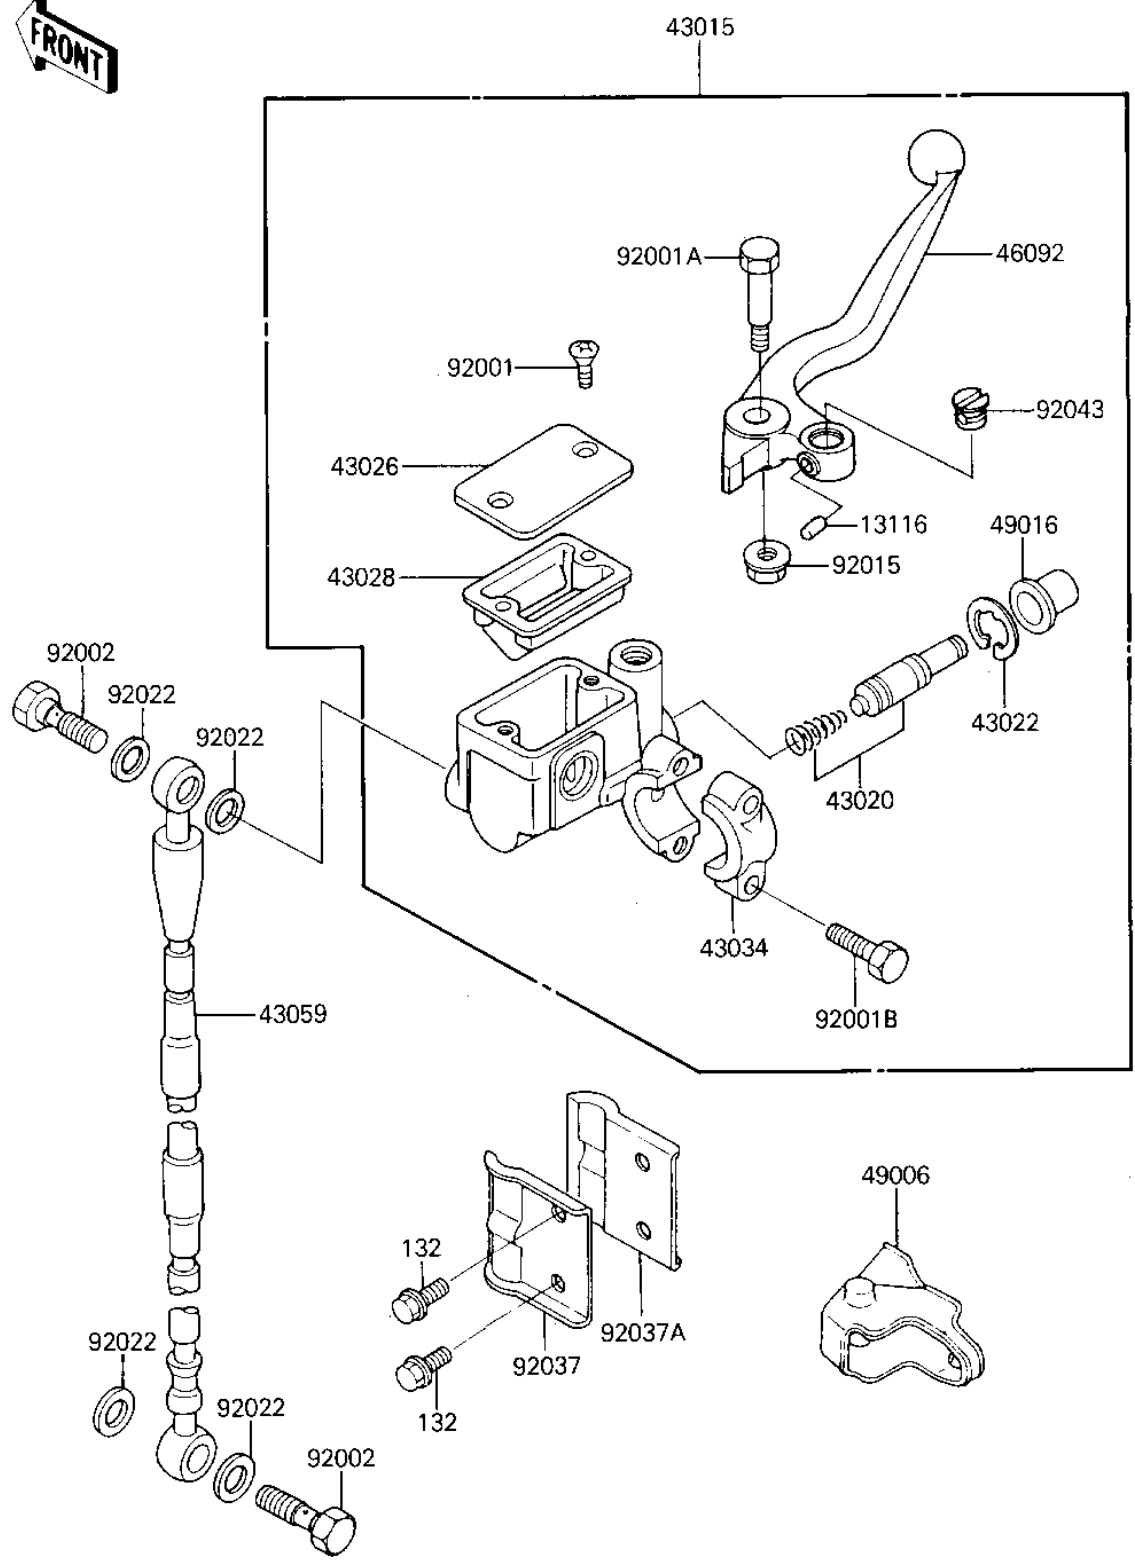

1986 Tecate PARTS DIAGRAM

FRONT MASTER CYLINDER

F2291-0161

1986 Tecate PARTS LIST

FRONT MASTER CYLINDER

ITEM NAME	PART NUMBER	QUANTITY
ROD-PUSH (Ref # 13116)	13116-1116	1
CYLINDER-ASSY-MASTER, (Ref # 43015)	43015-1287	1
PISTON-COMP-BRAKE (Ref # 43020)	43020-1060	1
STOPPER-BRAKE,PISTON (Ref # 43022)	43022-1010	1
CAP-BRAKE,MASTER CYLI (Ref # 43026)	43026-1021	1
DIAPHRAGM,MASTER CYLI (Ref # 43028)	43028-1035	1
HOLDER-BRAKE,MASTER C (Ref # 43034)	43034-1016	1
HOSE-BRAKE,FR (Ref # 43059)	43059-1337	1
LEVER-GRIP,FR BRAKE (Ref # 46092)	46092-1118	1
BOOT,BRAKE LEVER (Ref # 49006)	49006-1090	1
COVER-SEAL,MASTER CYL (Ref # 49016)	49016-1044	1
BOLT,MASTER CYLINDER (Ref # 92001)	92001-1727	2
BOLT,FRONT BRAKE LEVE (Ref # 92001A)	92001-1728	1
BOLT,6X25,BLACK (Ref # 92001B)	92001-1729	2
BOLT,OIL,L=23 (Ref # 92002)	92002-1888	2
NUT,FLANGED,6MM (Ref # 92015)	92015-1233	1
WASHER-OIL BOLT (Ref # 92022)	43067-001	4
CLAMP,BRAKE HOSE,OUTS (Ref # 92037)	92037-1362	1
CLAMP,BRAKE HOSE,INSI (Ref # 92037A)	92037-1363	1
PIN (Ref # 92043)	92043-1286	1
BOLT-FLANGED-SMALL (Ref # 132)	132G0614	2