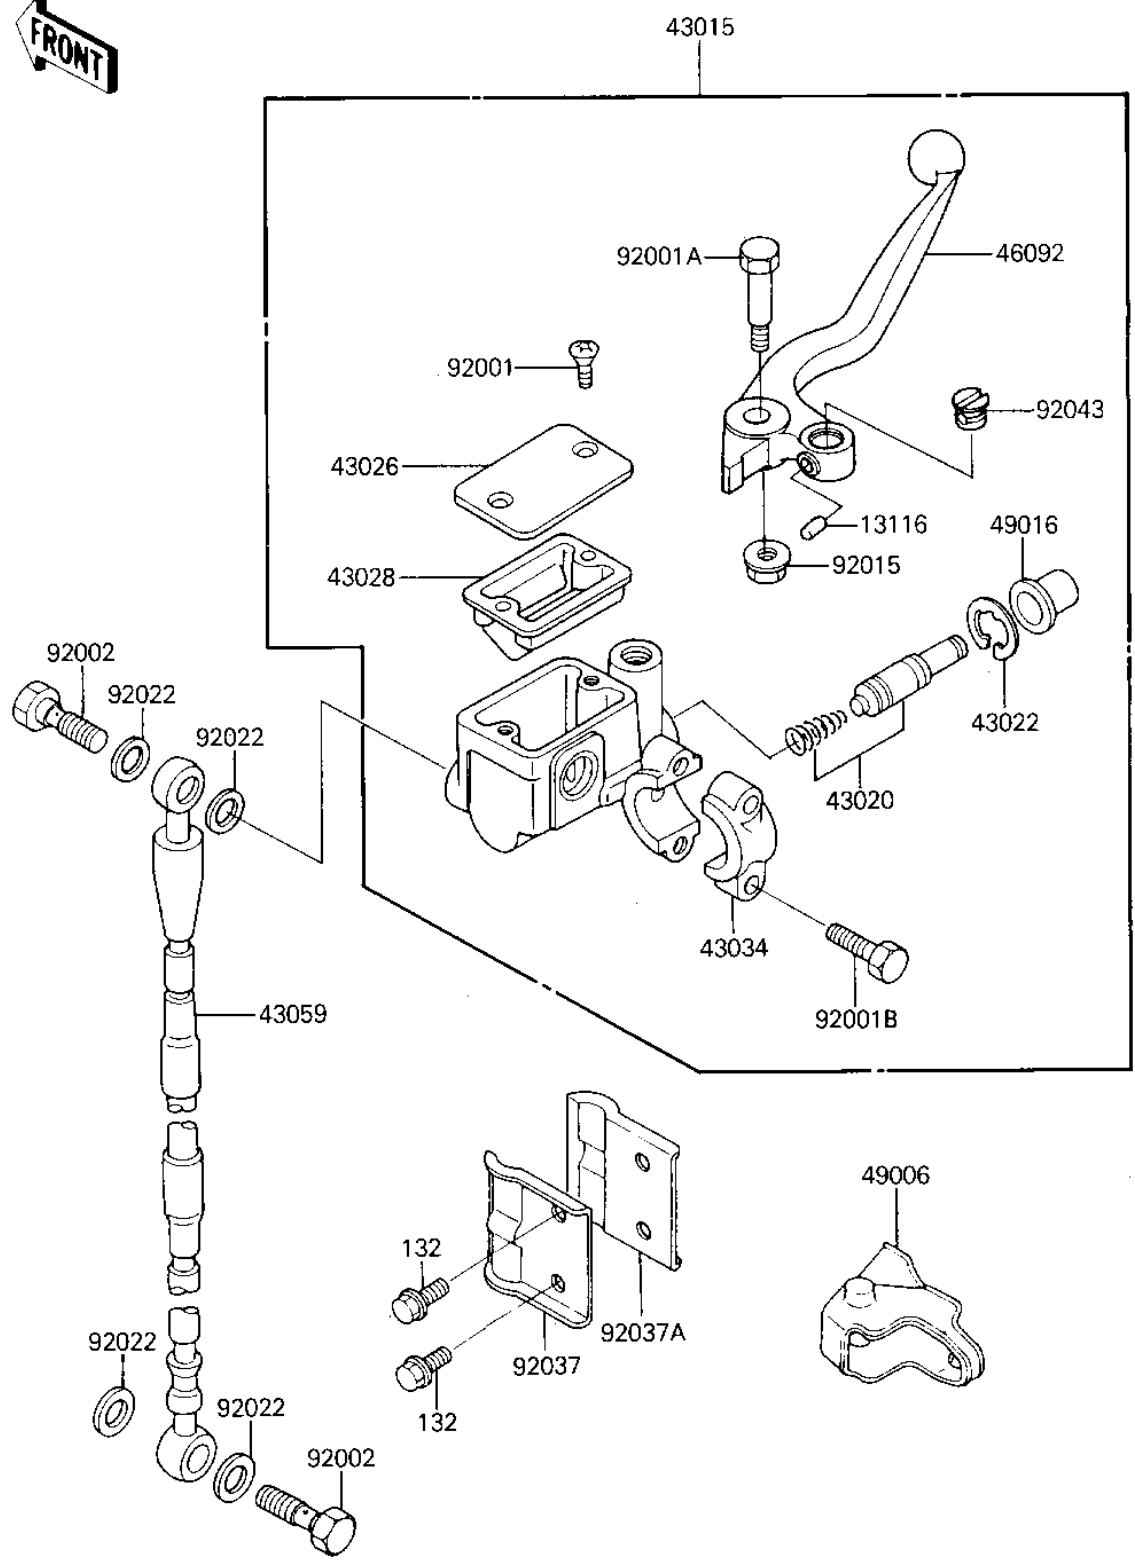

# 1986 Tecate PARTS DIAGRAM

## FRONT MASTER CYLINDER

F2291-0161

# 1986 Tecate PARTS LIST

## FRONT MASTER CYLINDER

ITEM NAME	PART NUMBER	QUANTITY
ROD-PUSH (Ref # 13116)	13116-1116	1
CYLINDER-ASSY-MASTER, (Ref # 43015)	43015-1287	1
PISTON-COMP-BRAKE (Ref # 43020)	43020-1060	1
STOPPER-BRAKE,PISTON (Ref # 43022)	43022-1010	1
CAP-BRAKE,MASTER CYLI (Ref # 43026)	43026-1021	1
DIAPHRAGM,MASTER CYLI (Ref # 43028)	43028-1035	1
HOLDER-BRAKE,MASTER C (Ref # 43034)	43034-1016	1
HOSE-BRAKE,FR (Ref # 43059)	43059-1337	1
LEVER-GRIP,FR BRAKE (Ref # 46092)	46092-1118	1
BOOT,BRAKE LEVER (Ref # 49006)	49006-1090	1
COVER-SEAL,MASTER CYL (Ref # 49016)	49016-1044	1
BOLT,MASTER CYLINDER (Ref # 92001)	92001-1727	2
BOLT,FRONT BRAKE LEVE (Ref # 92001A)	92001-1728	1
BOLT,6X25,BLACK (Ref # 92001B)	92001-1729	2
BOLT,OIL,L=23 (Ref # 92002)	92002-1888	2
NUT,FLANGED,6MM (Ref # 92015)	92015-1233	1
WASHER-OIL BOLT (Ref # 92022)	43067-001	4
CLAMP,BRAKE HOSE,OUTS (Ref # 92037)	92037-1362	1
CLAMP,BRAKE HOSE,INSI (Ref # 92037A)	92037-1363	1
PIN (Ref # 92043)	92043-1286	1
BOLT-FLANGED-SMALL (Ref # 132)	132G0614	2