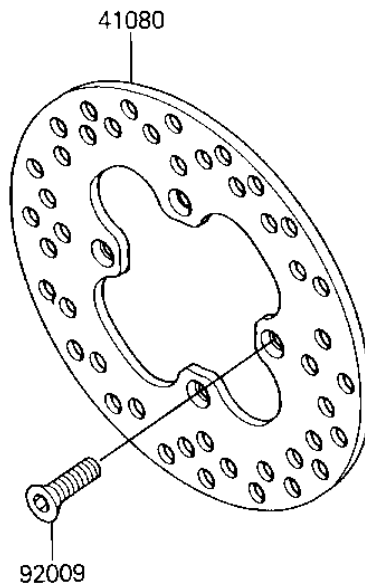

1986 Tecate PARTS DIAGRAM

FRONT BRAKE

12272-0000

1986 Tecate PARTS LIST

FRONT BRAKE

ITEM NAME	PART NUMBER	QUANTITY
DISC (Ref # 41080)	41080-1162	1
PISTON-COMP-BRAKE (Ref # 43020)	43020-1082	1
CALIPER-ASSY,FR (Ref # 43041)	43041-1222	1
PACKING,PISTON SEAL (Ref # 43049)	43049-1026	1
BREEDER (Ref # 43056)	43056-003	1
CAP,BREEDER (Ref # 43057)	43057-003	1
PAD-ASSY-BRAKE,FR (Ref # 43082)	43082-1027	1
BOOT,CALIPER (Ref # 49006)	49006-1054	1
BOOT,CALIPER (Ref # 49006A)	49006-1055	1
BOOT,PISTON (Ref # 49006B)	49006-1091	1
SCREW,8X18 (Ref # 92009)	92009-1408	4
SPRING (Ref # 92081)	92081-1341	1
BOLT,SOCKET,8X30 (Ref # 120)	120P0830	2