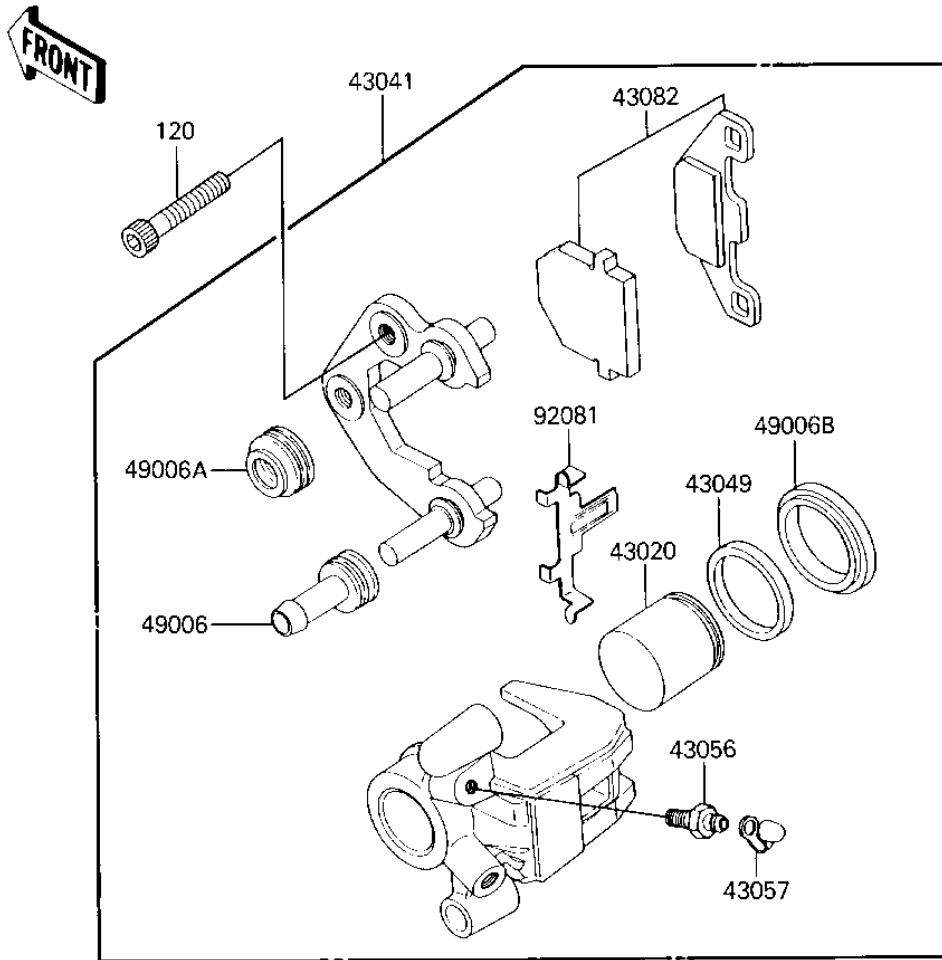

1986 Tecate PARTS DIAGRAM

FRONT BRAKE

12272-0000

1986 Tecate PARTS LIST

FRONT BRAKE

ITEM NAME	PART NUMBER	QUANTITY
DISC (Ref # 41080)	41080-1162	1
PISTON-COMP-BRAKE (Ref # 43020)	43020-1082	1
CALIPER-ASSY,FR (Ref # 43041)	43041-1222	1
PACKING,PISTON SEAL (Ref # 43049)	43049-1026	1
BREEDER (Ref # 43056)	43056-003	1
CAP,BREEDER (Ref # 43057)	43057-003	1
PAD-ASSY-BRAKE,FR (Ref # 43082)	43082-1027	1
BOOT,CALIPER (Ref # 49006)	49006-1054	1
BOOT,CALIPER (Ref # 49006A)	49006-1055	1
BOOT,PISTON (Ref # 49006B)	49006-1091	1
SCREW,8X18 (Ref # 92009)	92009-1408	4
SPRING (Ref # 92081)	92081-1341	1
BOLT,SOCKET,8X30 (Ref # 120)	120P0830	2