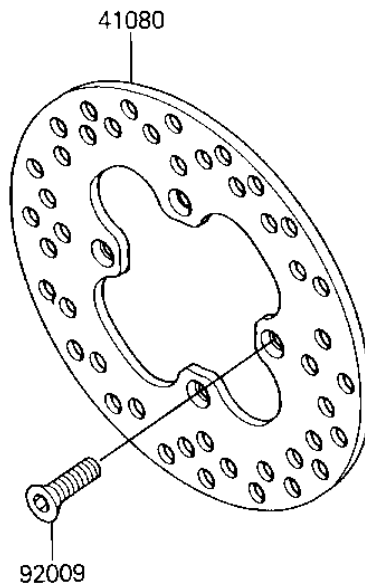

# 1986 Tecate PARTS DIAGRAM

## FRONT BRAKE

12272-0000

# 1986 Tecate PARTS LIST

## FRONT BRAKE

ITEM NAME	PART NUMBER	QUANTITY
DISC (Ref # 41080)	41080-1162	1
PISTON-COMP-BRAKE (Ref # 43020)	43020-1082	1
CALIPER-ASSY,FR (Ref # 43041)	43041-1222	1
PACKING,PISTON SEAL (Ref # 43049)	43049-1026	1
BREEDER (Ref # 43056)	43056-003	1
CAP,BREEDER (Ref # 43057)	43057-003	1
PAD-ASSY-BRAKE,FR (Ref # 43082)	43082-1027	1
BOOT,CALIPER (Ref # 49006)	49006-1054	1
BOOT,CALIPER (Ref # 49006A)	49006-1055	1
BOOT,PISTON (Ref # 49006B)	49006-1091	1
SCREW,8X18 (Ref # 92009)	92009-1408	4
SPRING (Ref # 92081)	92081-1341	1
BOLT,SOCKET,8X30 (Ref # 120)	120P0830	2