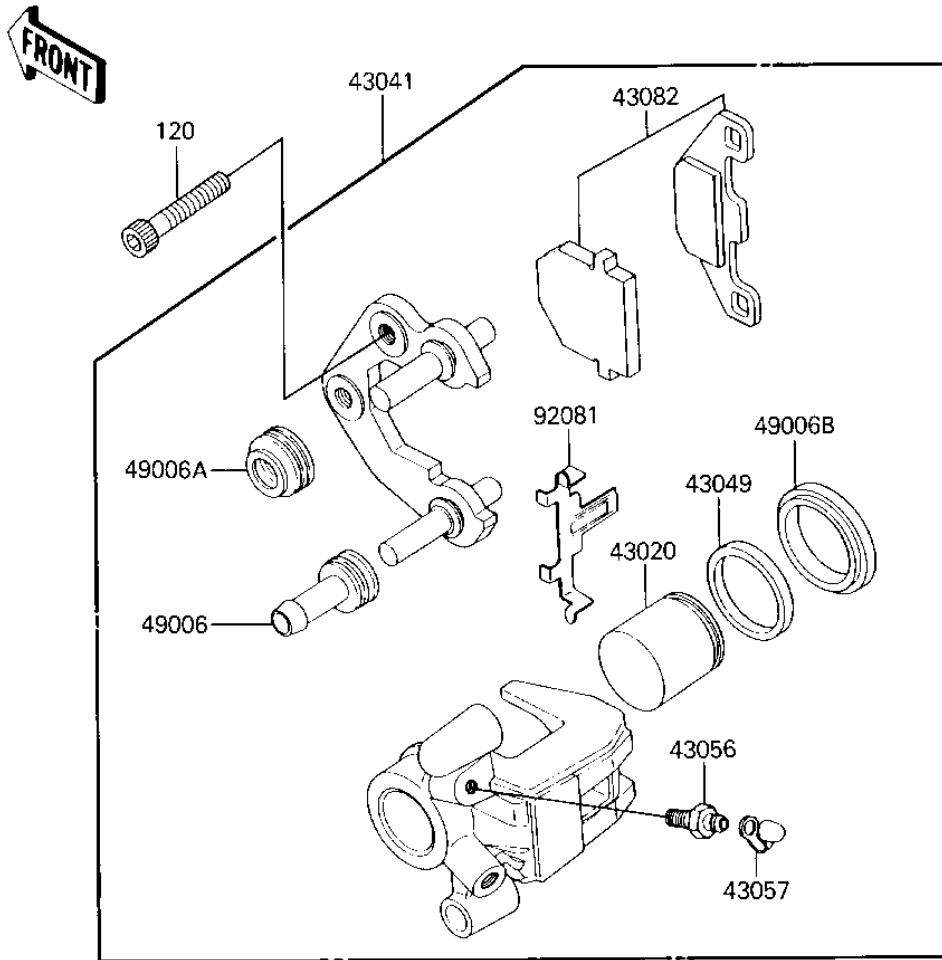

# 1986 Tecate PARTS DIAGRAM

## FRONT BRAKE

12272-0000

# 1986 Tecate PARTS LIST

## FRONT BRAKE

ITEM NAME	PART NUMBER	QUANTITY
DISC (Ref # 41080)	41080-1162	1
PISTON-COMP-BRAKE (Ref # 43020)	43020-1082	1
CALIPER-ASSY,FR (Ref # 43041)	43041-1222	1
PACKING,PISTON SEAL (Ref # 43049)	43049-1026	1
BREEDER (Ref # 43056)	43056-003	1
CAP,BREEDER (Ref # 43057)	43057-003	1
PAD-ASSY-BRAKE,FR (Ref # 43082)	43082-1027	1
BOOT,CALIPER (Ref # 49006)	49006-1054	1
BOOT,CALIPER (Ref # 49006A)	49006-1055	1
BOOT,PISTON (Ref # 49006B)	49006-1091	1
SCREW,8X18 (Ref # 92009)	92009-1408	4
SPRING (Ref # 92081)	92081-1341	1
BOLT,SOCKET,8X30 (Ref # 120)	120P0830	2