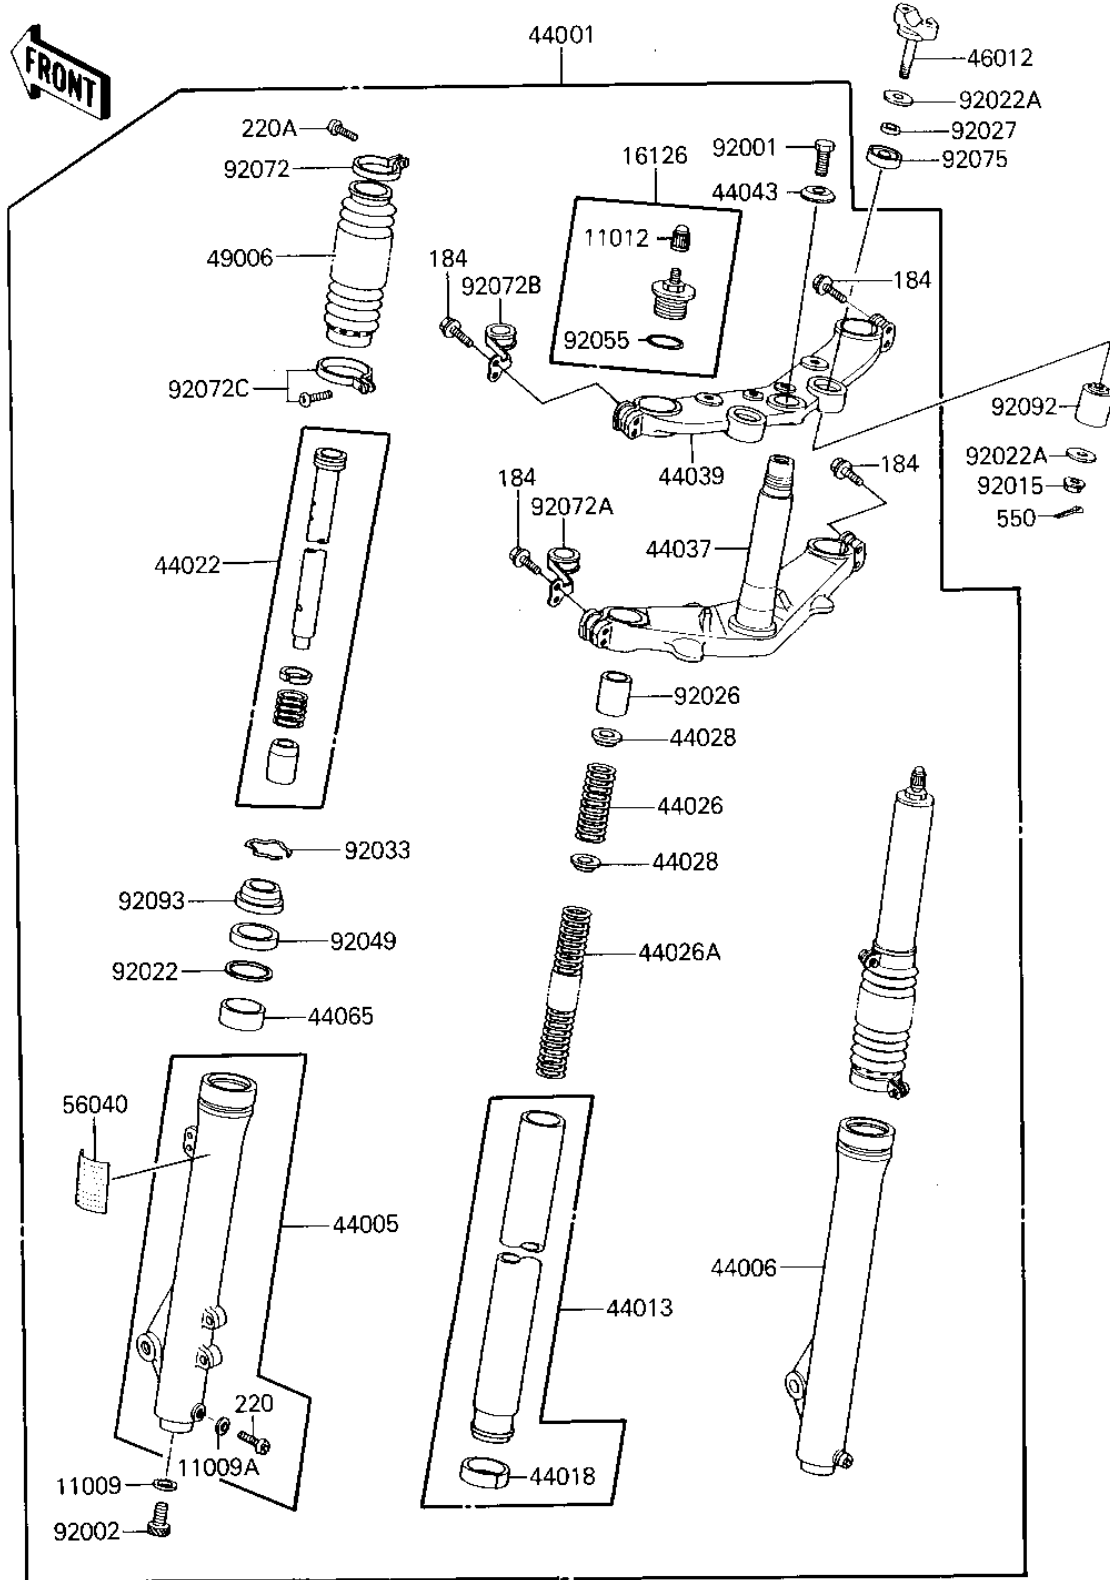

1986 Tecate PARTS DIAGRAM

FRONT FORK

F237U-0203

1986 Tecate PARTS LIST

FRONT FORK

ITEM NAME	PART NUMBER	QUANTITY
GASKET,FORK DRAIN PLU (Ref # 11009)	11009-1553	2
GASKET FORK DRAIN PLG (Ref # 11009A)	44045-002	2
CAP,VALVE AIR (Ref # 11012)	11012-1391	2
VALVE (Ref # 16126)	16126-1147	2
FORK-FRONT (Ref # 44001)	44001-1602	1
PIPE-LEFT FORK OUTER (Ref # 44005)	44005-1237	1
PIPE-RIGHT FORK OUTER (Ref # 44006)	44006-1237	1
PIPE-FORK INNER (Ref # 44013)	44013-1235	2
PISTON-FORK,INNER PIP (Ref # 44018)	44018-1051	2
CYLINDER-FORK (Ref # 44022)	44022-1184	2
SPRING-FRONT FORK,UPP (Ref # 44026)	44026-1310	2
SPRING-FRONT FORK,LWR (Ref # 44026A)	44026-1311	2
GUIDE-FORK SPRING (Ref # 44028)	44028-1056	4
HOLDER-FORK UNDER (Ref # 44037)	44037-1190	1
HOLDER-FORK UPPER (Ref # 44039)	44039-1128	1
WASHER (Ref # 44043)	44043-052	1
BUSHING,FRONT FORK (Ref # 44065)	44065-1064	2
HOLDER-HANDLE,LWR (Ref # 46012)	46012-1124	2
BOOT,FORK (Ref # 49006)	49006-1182	2
LABEL,FRONT FORK (Ref # 56040)	56040-1120	1
BOLT,FORK TOP (Ref # 92001)	44041-065	1
BOLT,FORK DRAIN (Ref # 92002)	92002-1650	2
NUT,LOCK,10MM (Ref # 92015)	92019-021	2
WASHER,FORK OUTER TUB (Ref # 92022)	92022-1298	2
WASHER-HANDLEBAR FIT (Ref # 92022A)	92022-196	4
SPACER (Ref # 92026)	92026-1262	2
COLLAR,10.5X15.1X6 (Ref # 92027)	92027-1850	2
CIRCLIP (Ref # 92033)	92033-1036	2
SEAL-OIL,FORK (Ref # 92049)	92049-1245	2

1986 Tecate PARTS LIST

FRONT FORK

ITEM NAME	PART NUMBER	QUANTITY
RING-O (Ref # 92055)	92055-1321	2
BAND,BOOT (Ref # 92072)	92072-1077	2
BAND (Ref # 92072A)	92072-1166	1
BAND (Ref # 92072B)	92072-1204	1
BAND (Ref # 92072C)	92072-1206	2
DAMPER,HANDLE HOLDER (Ref # 92075)	92075-1725	2
BUSHING-RUBBER (Ref # 92092)	92092-1053	2
SEAL,FORK (Ref # 92093)	92093-1206	2
BOLT-UPSET-WP-SMALL (Ref # 184)	184G0840	8
SCREW PAN HEAD 4X8 (Ref # 220)	220B0408	2
SCREW PAN HEAD 4X16 (Ref # 220A)	220B0416	2
PIN COTTER 2.0X20 (Ref # 550)	550D2020	2