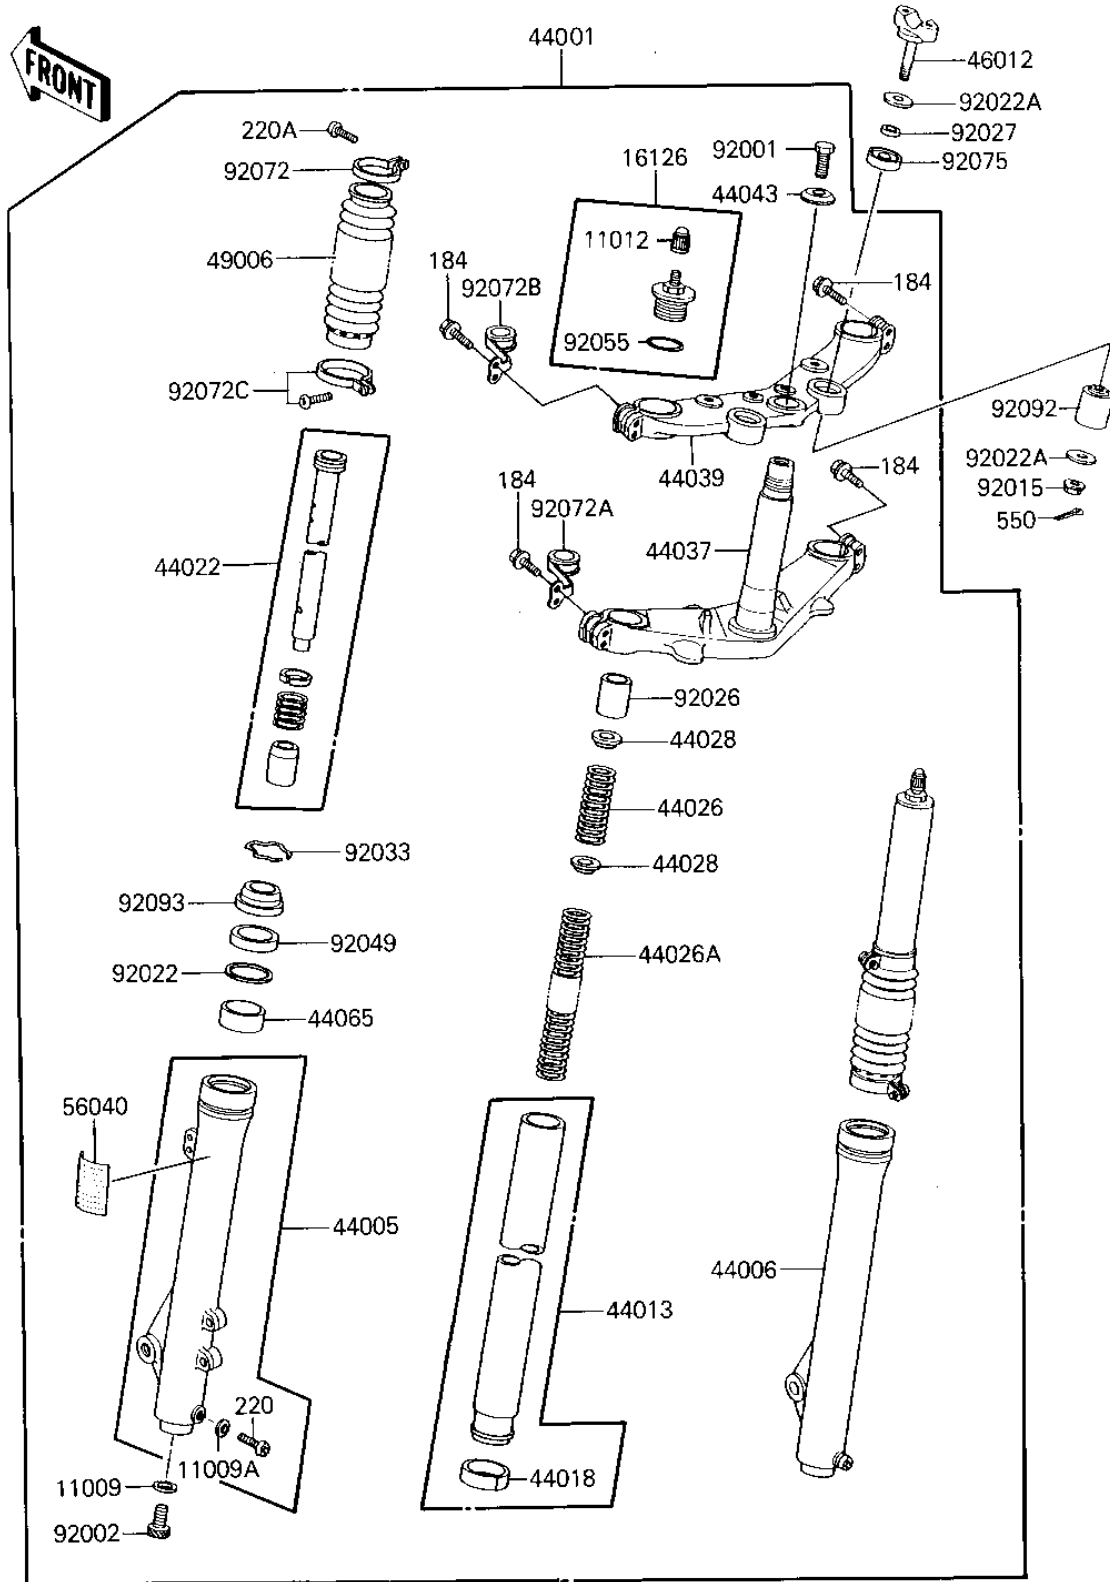

# 1986 Tecate PARTS DIAGRAM

FRONT FORK

F237U-0203

# 1986 Tecate PARTS LIST

## FRONT FORK

ITEM NAME	PART NUMBER	QUANTITY
GASKET,FORK DRAIN PLU (Ref # 11009)	11009-1553	2
GASKET FORK DRAIN PLG (Ref # 11009A)	44045-002	2
CAP,VALVE AIR (Ref # 11012)	11012-1391	2
VALVE (Ref # 16126)	16126-1147	2
FORK-FRONT (Ref # 44001)	44001-1602	1
PIPE-LEFT FORK OUTER (Ref # 44005)	44005-1237	1
PIPE-RIGHT FORK OUTER (Ref # 44006)	44006-1237	1
PIPE-FORK INNER (Ref # 44013)	44013-1235	2
PISTON-FORK,INNER PIP (Ref # 44018)	44018-1051	2
CYLINDER-FORK (Ref # 44022)	44022-1184	2
SPRING-FRONT FORK,UPP (Ref # 44026)	44026-1310	2
SPRING-FRONT FORK,LWR (Ref # 44026A)	44026-1311	2
GUIDE-FORK SPRING (Ref # 44028)	44028-1056	4
HOLDER-FORK UNDER (Ref # 44037)	44037-1190	1
HOLDER-FORK UPPER (Ref # 44039)	44039-1128	1
WASHER (Ref # 44043)	44043-052	1
BUSHING,FRONT FORK (Ref # 44065)	44065-1064	2
HOLDER-HANDLE,LWR (Ref # 46012)	46012-1124	2
BOOT,FORK (Ref # 49006)	49006-1182	2
LABEL,FRONT FORK (Ref # 56040)	56040-1120	1
BOLT,FORK TOP (Ref # 92001)	44041-065	1
BOLT,FORK DRAIN (Ref # 92002)	92002-1650	2
NUT,LOCK,10MM (Ref # 92015)	92019-021	2
WASHER,FORK OUTER TUB (Ref # 92022)	92022-1298	2
WASHER-HANDLEBAR FIT (Ref # 92022A)	92022-196	4
SPACER (Ref # 92026)	92026-1262	2
COLLAR,10.5X15.1X6 (Ref # 92027)	92027-1850	2
CIRCLIP (Ref # 92033)	92033-1036	2
SEAL-OIL,FORK (Ref # 92049)	92049-1245	2

## FRONT FORK

ITEM NAME	PART NUMBER	QUANTITY
RING-O (Ref # 92055)	92055-1321	2
BAND,BOOT (Ref # 92072)	92072-1077	2
BAND (Ref # 92072A)	92072-1166	1
BAND (Ref # 92072B)	92072-1204	1
BAND (Ref # 92072C)	92072-1206	2
DAMPER,HANDLE HOLDER (Ref # 92075)	92075-1725	2
BUSHING-RUBBER (Ref # 92092)	92092-1053	2
SEAL,FORK (Ref # 92093)	92093-1206	2
BOLT-UPSET-WP-SMALL (Ref # 184)	184G0840	8
SCREW PAN HEAD 4X8 (Ref # 220)	220B0408	2
SCREW PAN HEAD 4X16 (Ref # 220A)	220B0416	2
PIN COTTER 2.0X20 (Ref # 550)	550D2020	2