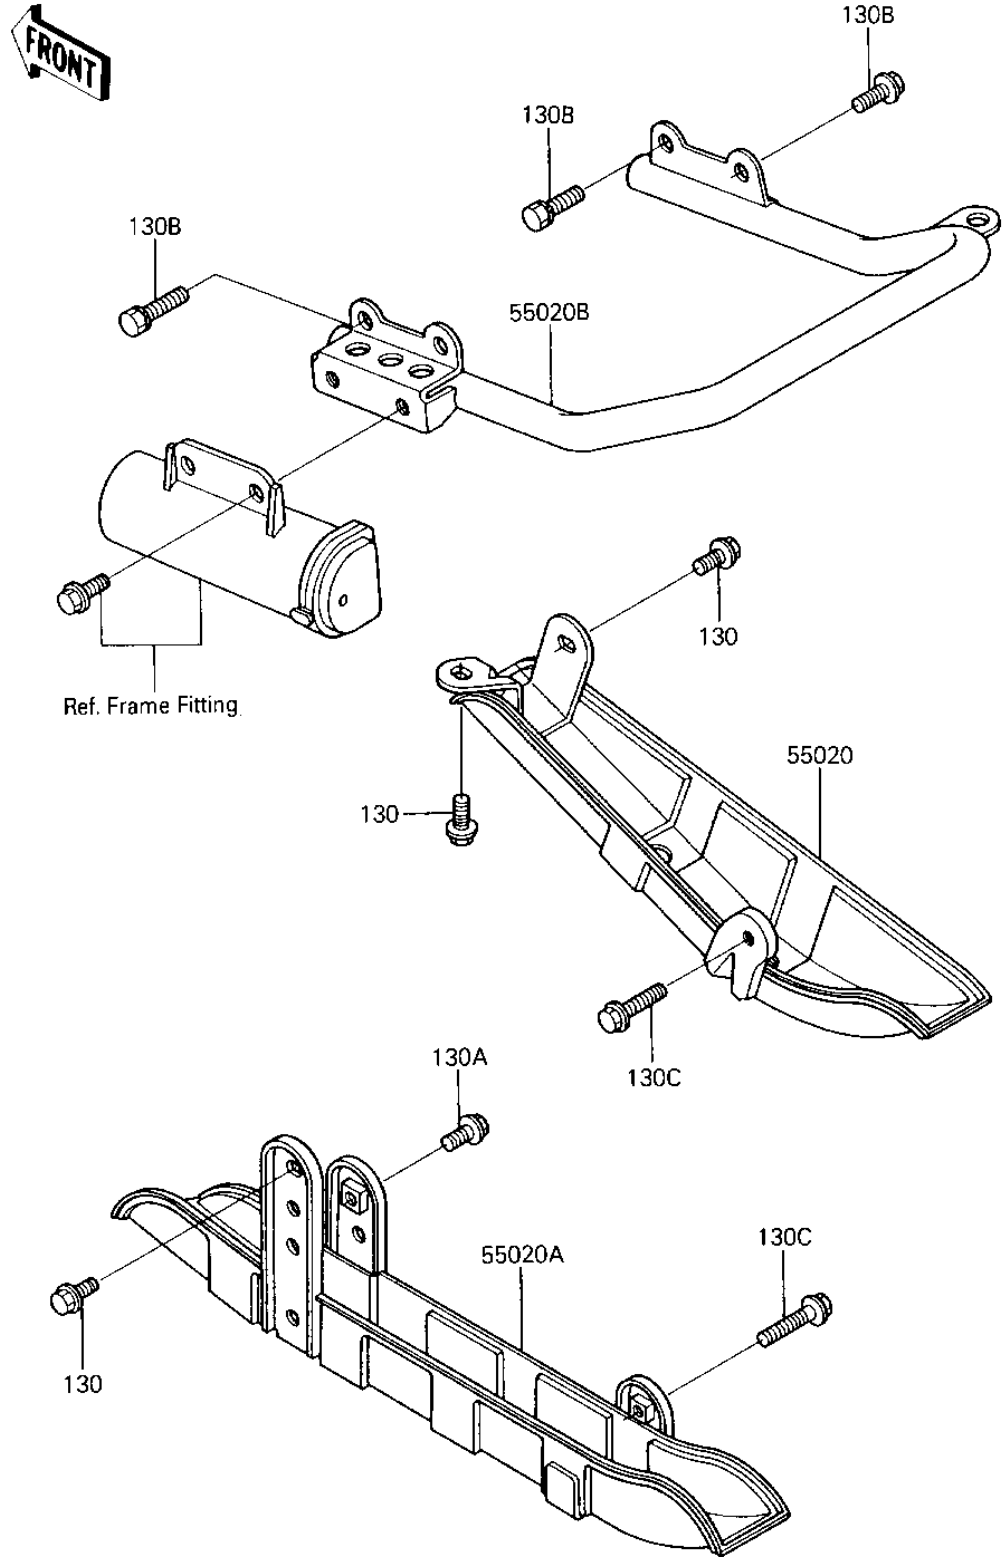

1986 Tecate PARTS DIAGRAM

GUARDS

F2680-0005

1986 Tecate PARTS LIST

GUARDS

ITEM NAME	PART NUMBER	QUANTITY
GUARD,DISK (Ref # 55020)	55020-1205	1
GUARD,CHAIN (Ref # 55020A)	55020-1206	1
GUARD,REAR STAY (Ref # 55020B)	55020-1217	1
BOLT-FLANGED (Ref # 130)	130B0810	3
BOLT,FLANGED,8X14 (Ref # 130A)	130G0814	1
BOLT-FLANGED,8X16 (Ref # 130B)	130B0816	4
BOLT-FLANGED,8X20 (Ref # 130C)	130B0820	2