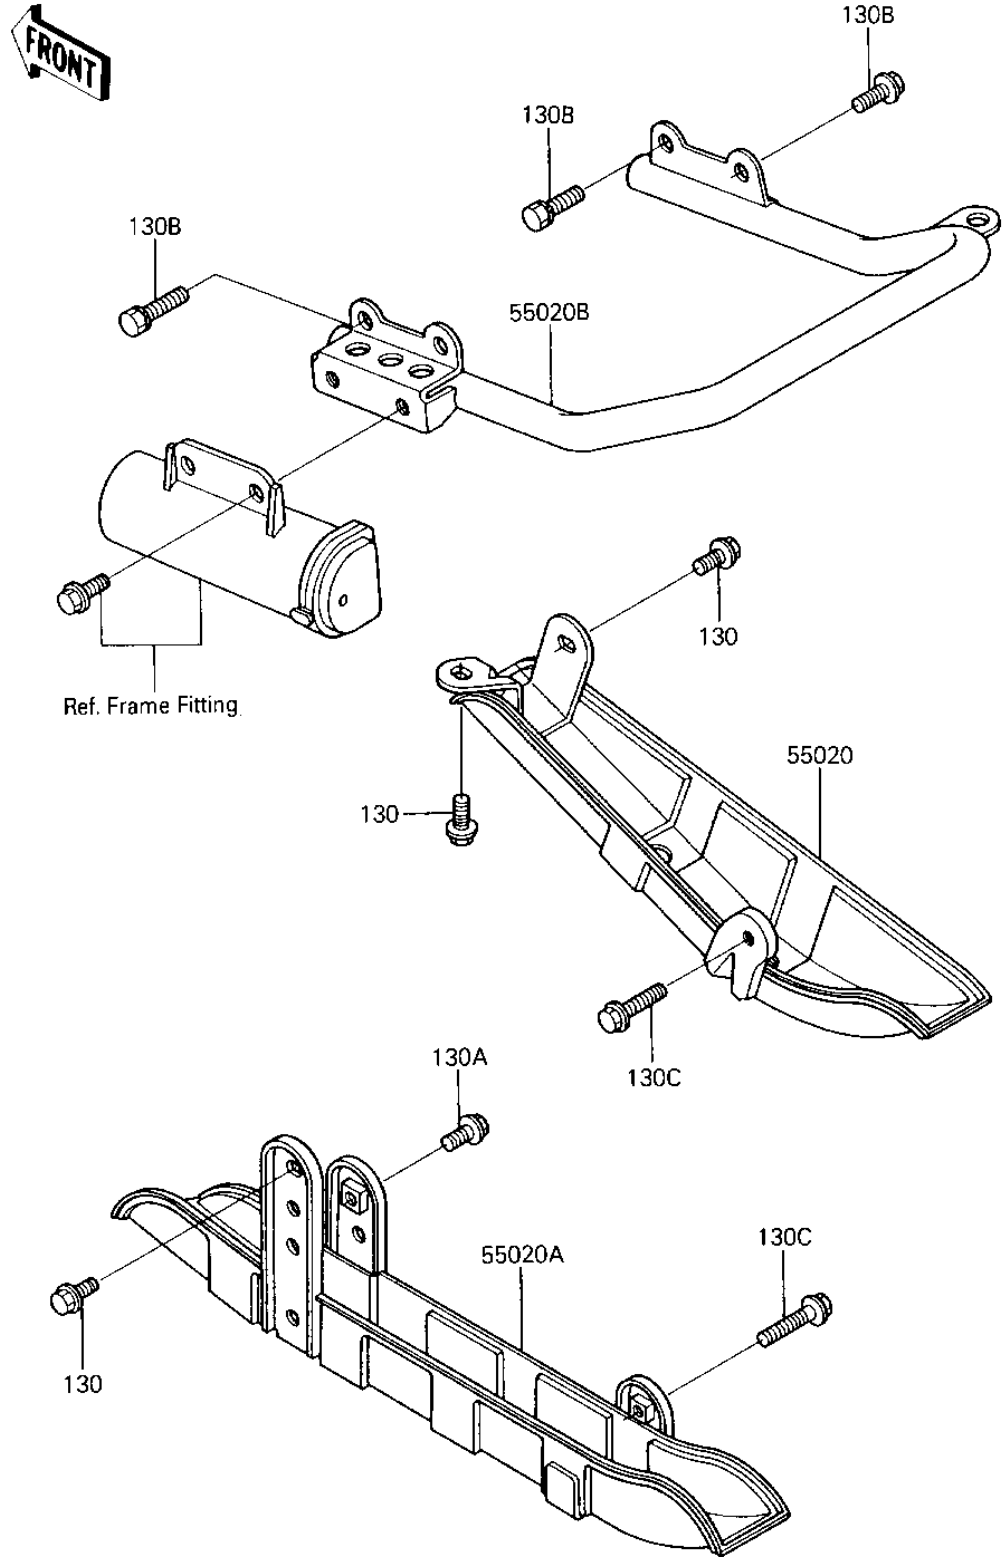

# 1986 Tecate PARTS DIAGRAM

## GUARDS

F2680-0005

# 1986 Tecate PARTS LIST

## GUARDS

ITEM NAME	PART NUMBER	QUANTITY
GUARD,DISK (Ref # 55020)	55020-1205	1
GUARD,CHAIN (Ref # 55020A)	55020-1206	1
GUARD,REAR STAY (Ref # 55020B)	55020-1217	1
BOLT-FLANGED (Ref # 130)	130B0810	3
BOLT,FLANGED,8X14 (Ref # 130A)	130G0814	1
BOLT-FLANGED,8X16 (Ref # 130B)	130B0816	4
BOLT-FLANGED,8X20 (Ref # 130C)	130B0820	2