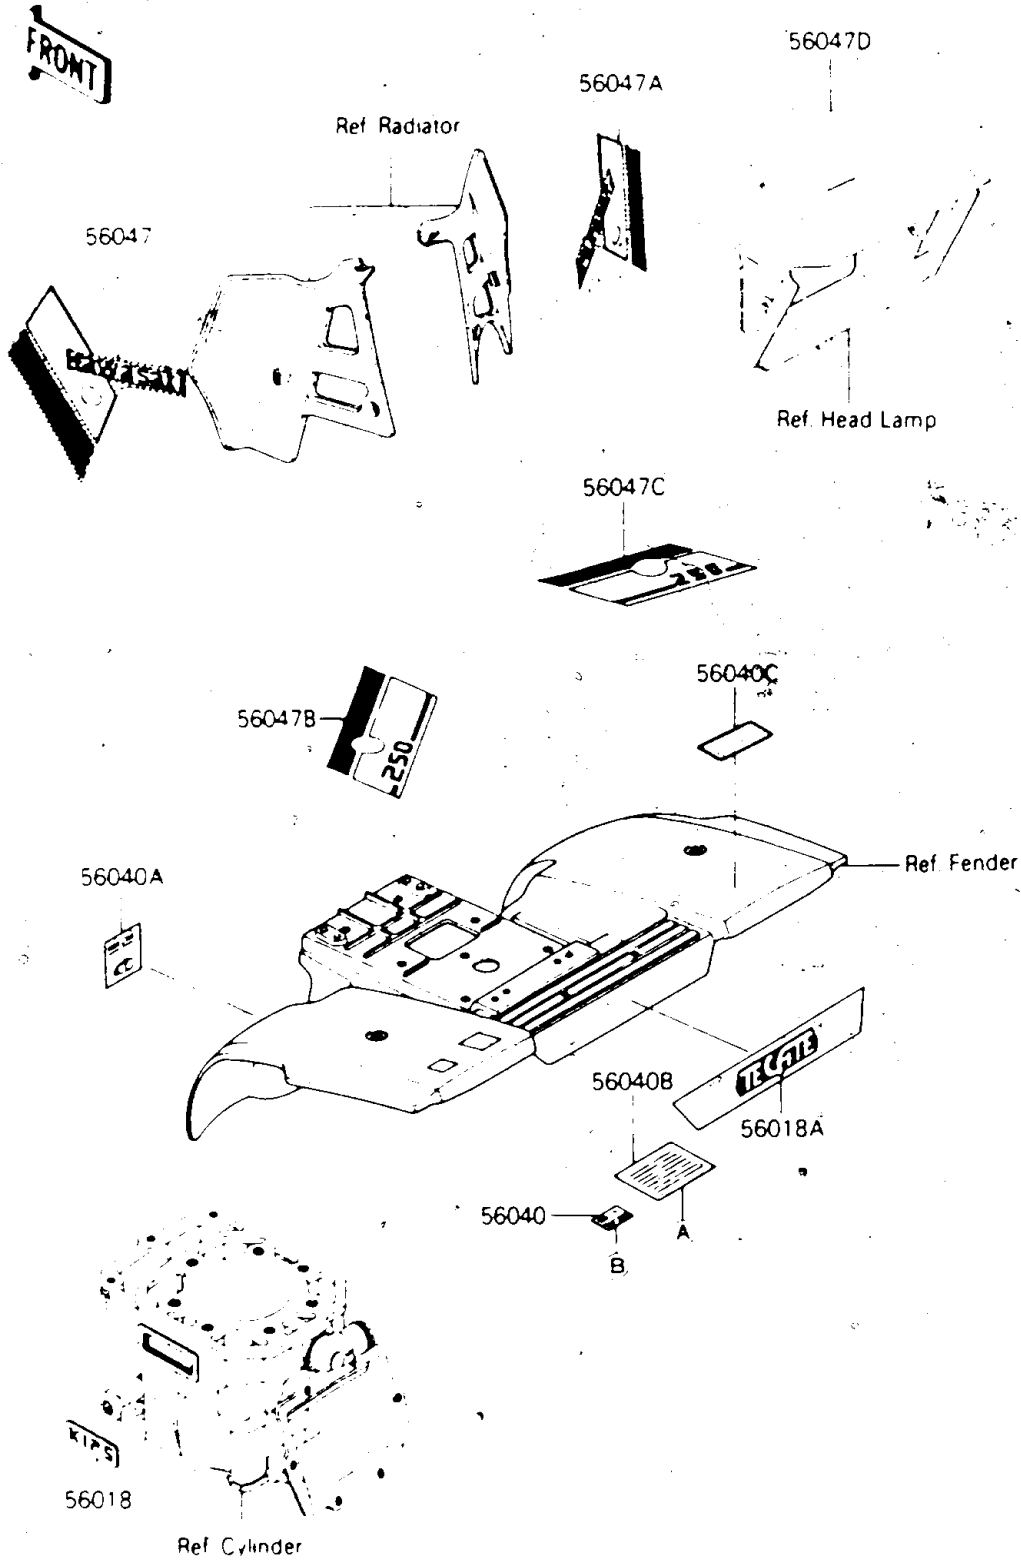

1986 Tecate PARTS DIAGRAM

LABELS

1986 Tecate PARTS LIST

LABELS

ITEM NAME	PART NUMBER	QUANTITY
MARK (Ref # 56018)	56018-1651	1
MARK,REAR FENDER (Ref # 56018A)	56018-1834	1
LABEL,GASOLINE (Ref # 56040)	56040-1048	1
LABEL-WARNING (Ref # 56040A)	56040-1161	1
LABEL-WARNING,IMPORTA (Ref # 56040B)	56040-1165	1
LABEL-WARNING (Ref # 56040C)	56040-1166	1
PATTERN,SHROUD,L.H (Ref # 56047)	56047-1002	1
PATTERN,SHROUD.R.H. (Ref # 56047A)	56047-1003	1
PATTERN,REAR FENDER (Ref # 56047B)	56047-1004	1
PATTERN,REAR FENDER (Ref # 56047C)	56047-1005	1
PATTERN,HEAD LAMP (Ref # 56047D)	56047-1006	1