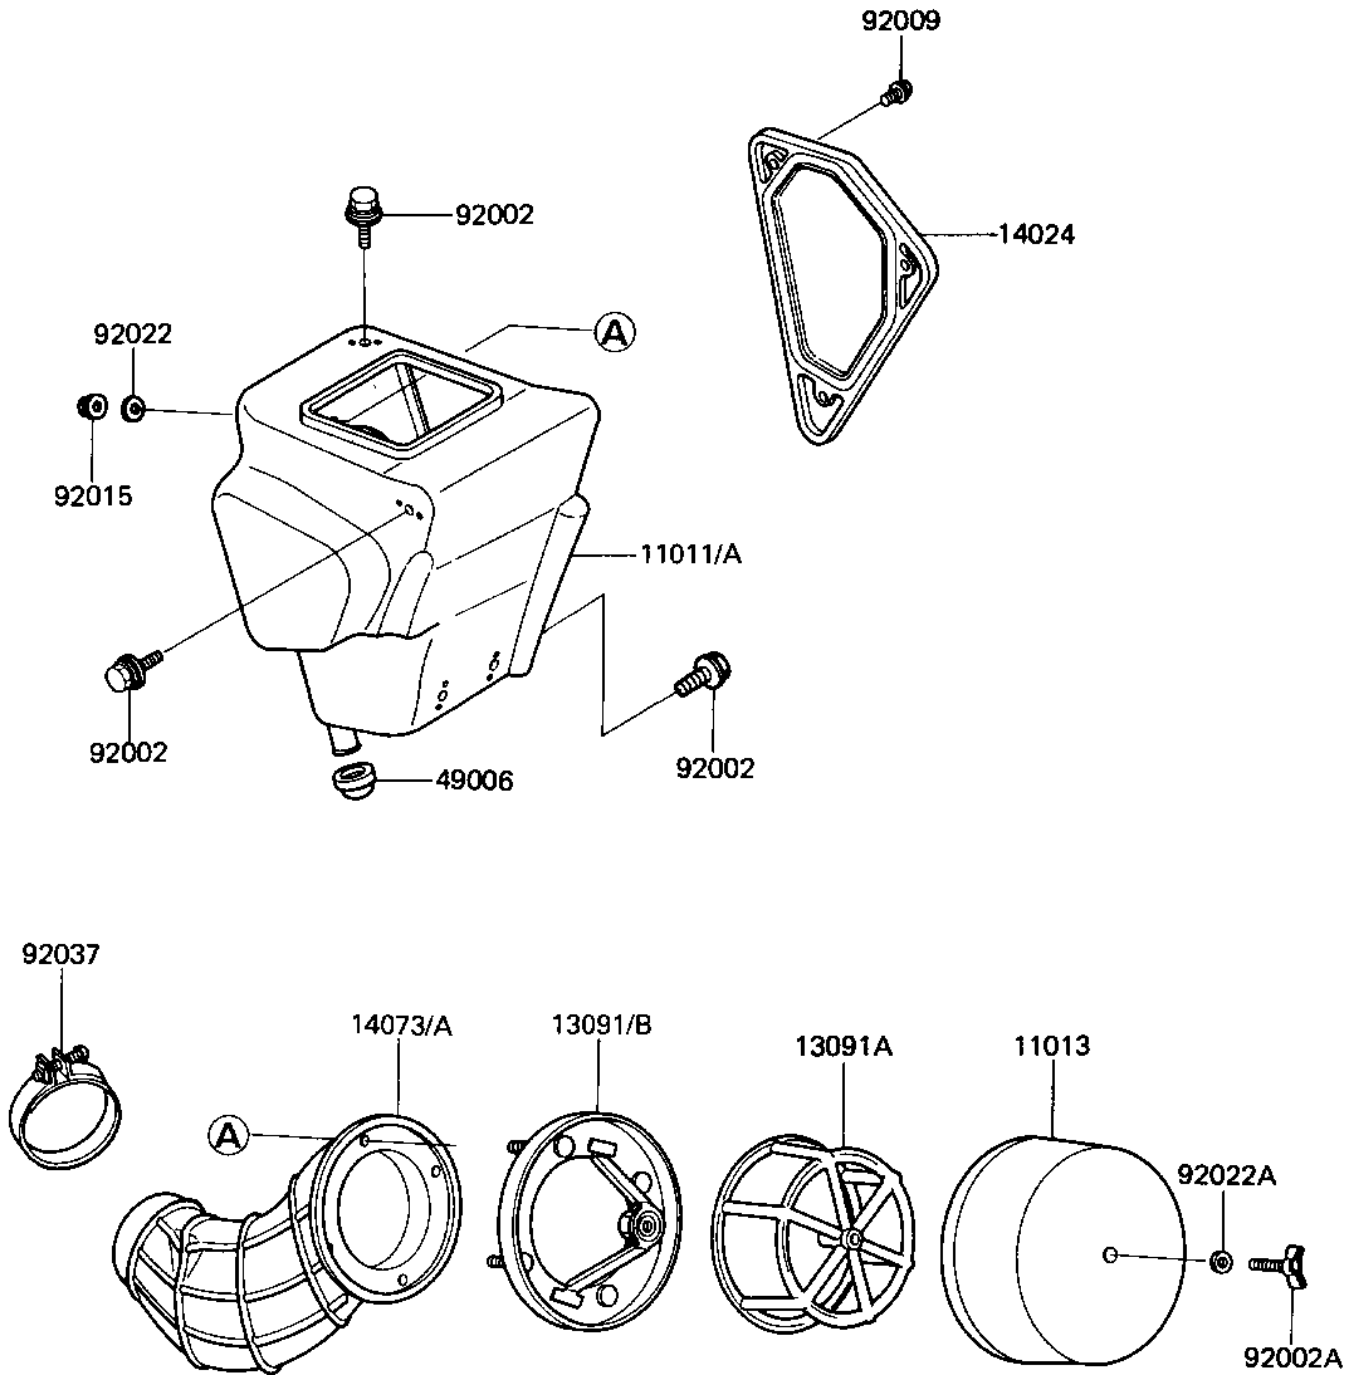

# 1987 KX80 PARTS DIAGRAM

AIR CLEANER

E1130-0194

# 1987 KX80 PARTS LIST

AIR CLEANER

ITEM NAME	PART NUMBER	QUANTITY
-----------	-------------	----------