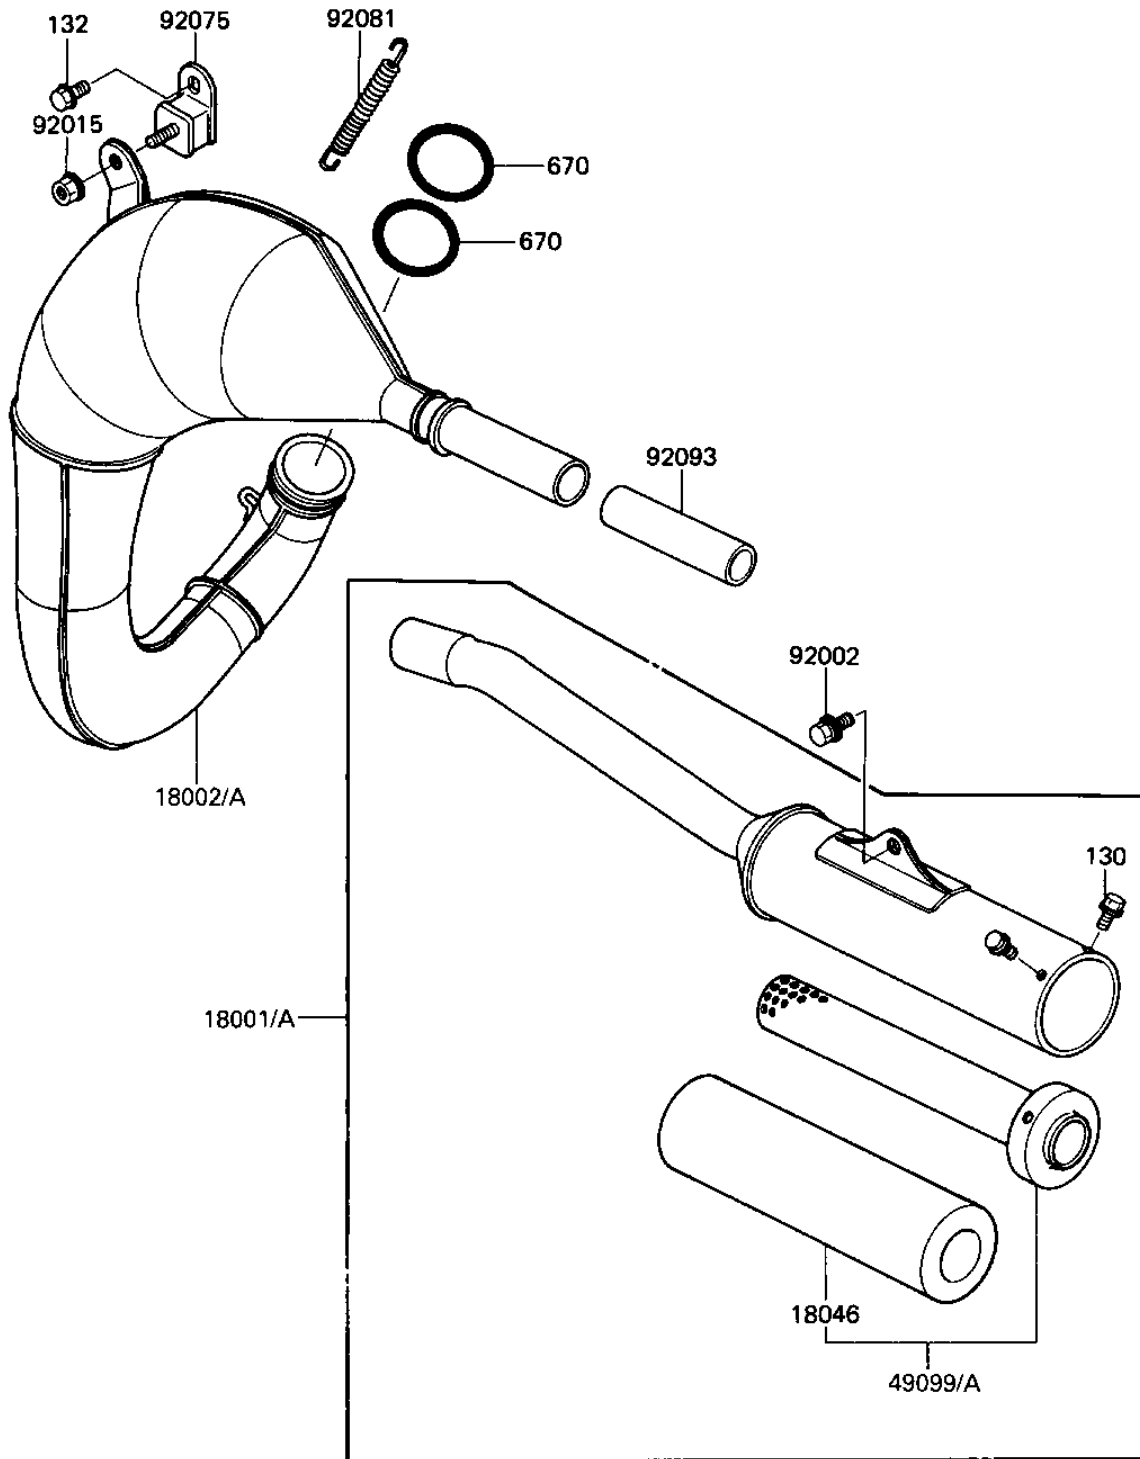

1987 KX80 PARTS DIAGRAM

MUFFLER

E1140-0236

1987 KX80 PARTS LIST

MUFFLER

ITEM NAME	PART NUMBER	QUANTITY
MUFFLER (Ref # 18001A)	18001-1635	1
BODY-COMP-MUFFLER (Ref # 18002A)	18002-1698	1
WOOL,BAFFLE PIPE (Ref # 18046)	18046-1020	1
BAFFLE-PIPE MUFFLER,M (Ref # 49099)	49099-1113	1
BOLT,6X14 (Ref # 92002)	92150-1340	1
NUT-6MM (Ref # 92015)	92015-1078	2
DAMPER,MUFFLER (Ref # 92075)	92075-1891	1
SPRING-CONNECTOR (Ref # 92081)	18071-003	1
SEAL,MUFFLER JOINT (Ref # 92093)	92093-1200	1
BOLT-FLANGED (Ref # 130)	130G0508	2
BOLT-FLANGED-SMALL (Ref # 132)	132G0612	1
"0" RING,36M/M (Ref # 670)	670E3036	2