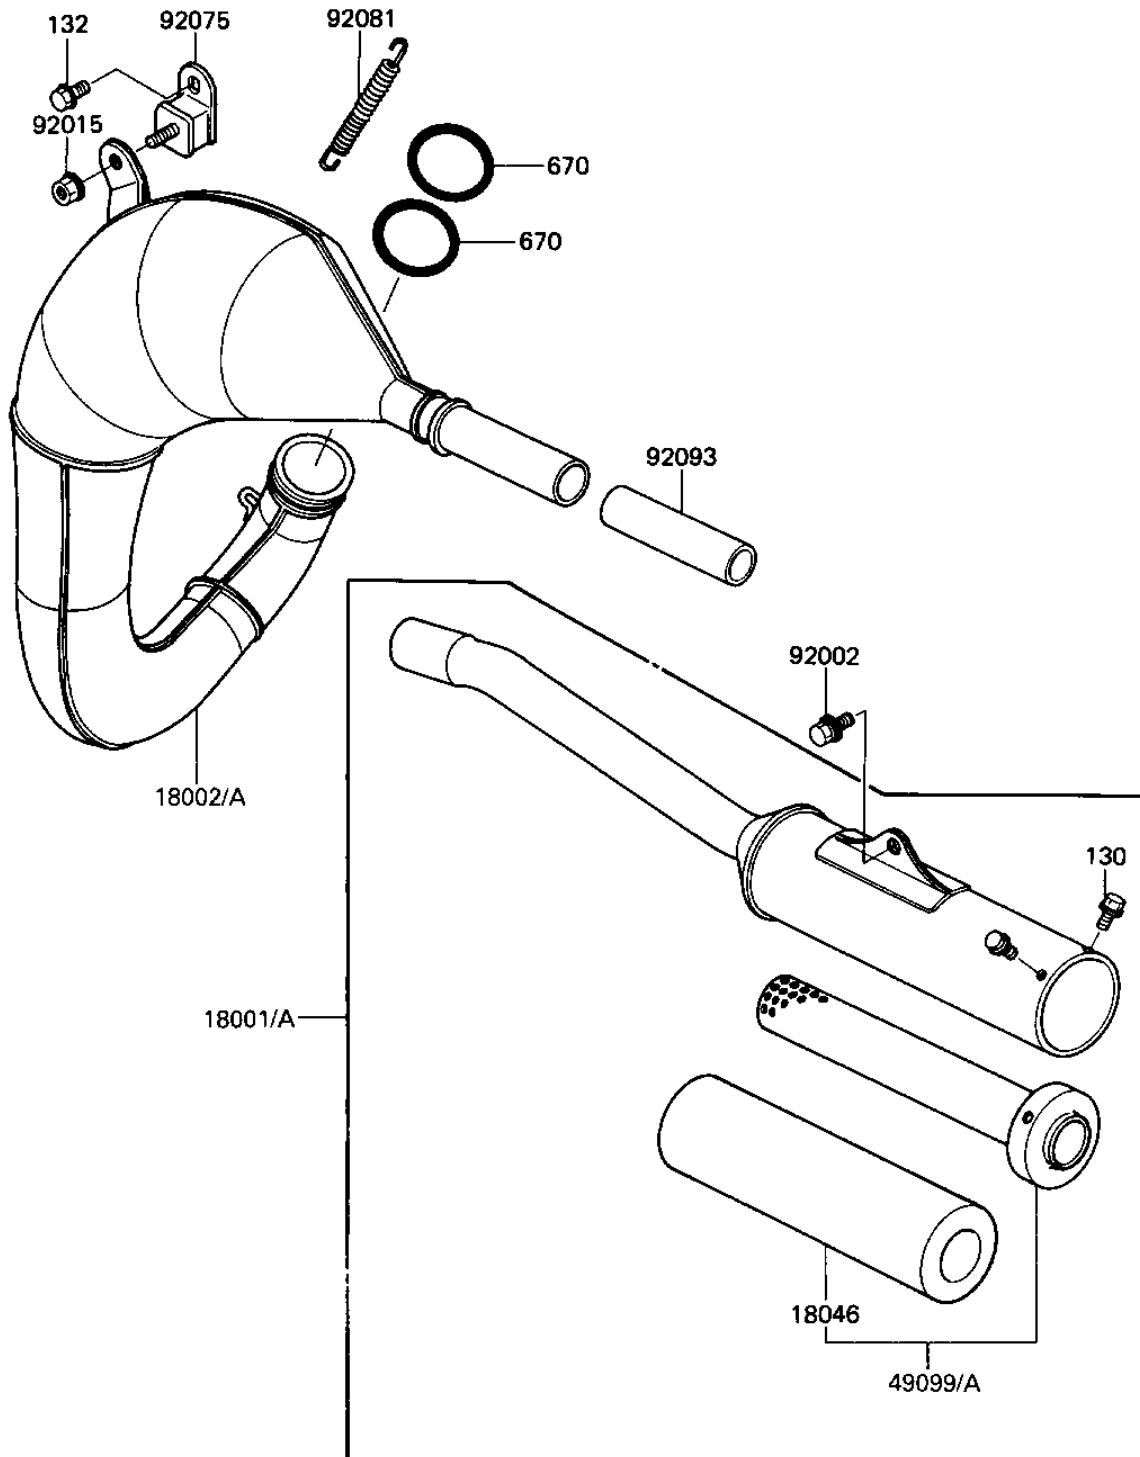

1987 KX80 PARTS DIAGRAM

MUFFLER

E1140-0236

1987 KX80 PARTS LIST

MUFFLER

ITEM NAME	PART NUMBER	QUANTITY
MUFFLER (Ref # 18001A)	18001-1635	1
BODY-COMP-MUFFLER (Ref # 18002A)	18002-1698	1
WOOL,BAFFLE PIPE (Ref # 18046)	18046-1020	1
BAFFLE-PIPE MUFFLER,M (Ref # 49099)	49099-1113	1
BOLT,6X14 (Ref # 92002)	92150-1340	1
NUT-6MM (Ref # 92015)	92015-1078	2
DAMPER,MUFFLER (Ref # 92075)	92075-1891	1
SPRING-CONNECTOR (Ref # 92081)	18071-003	1
SEAL,MUFFLER JOINT (Ref # 92093)	92093-1200	1
BOLT-FLANGED (Ref # 130)	130G0508	2
BOLT-FLANGED-SMALL (Ref # 132)	132G0612	1
"0" RING,36M/M (Ref # 670)	670E3036	2