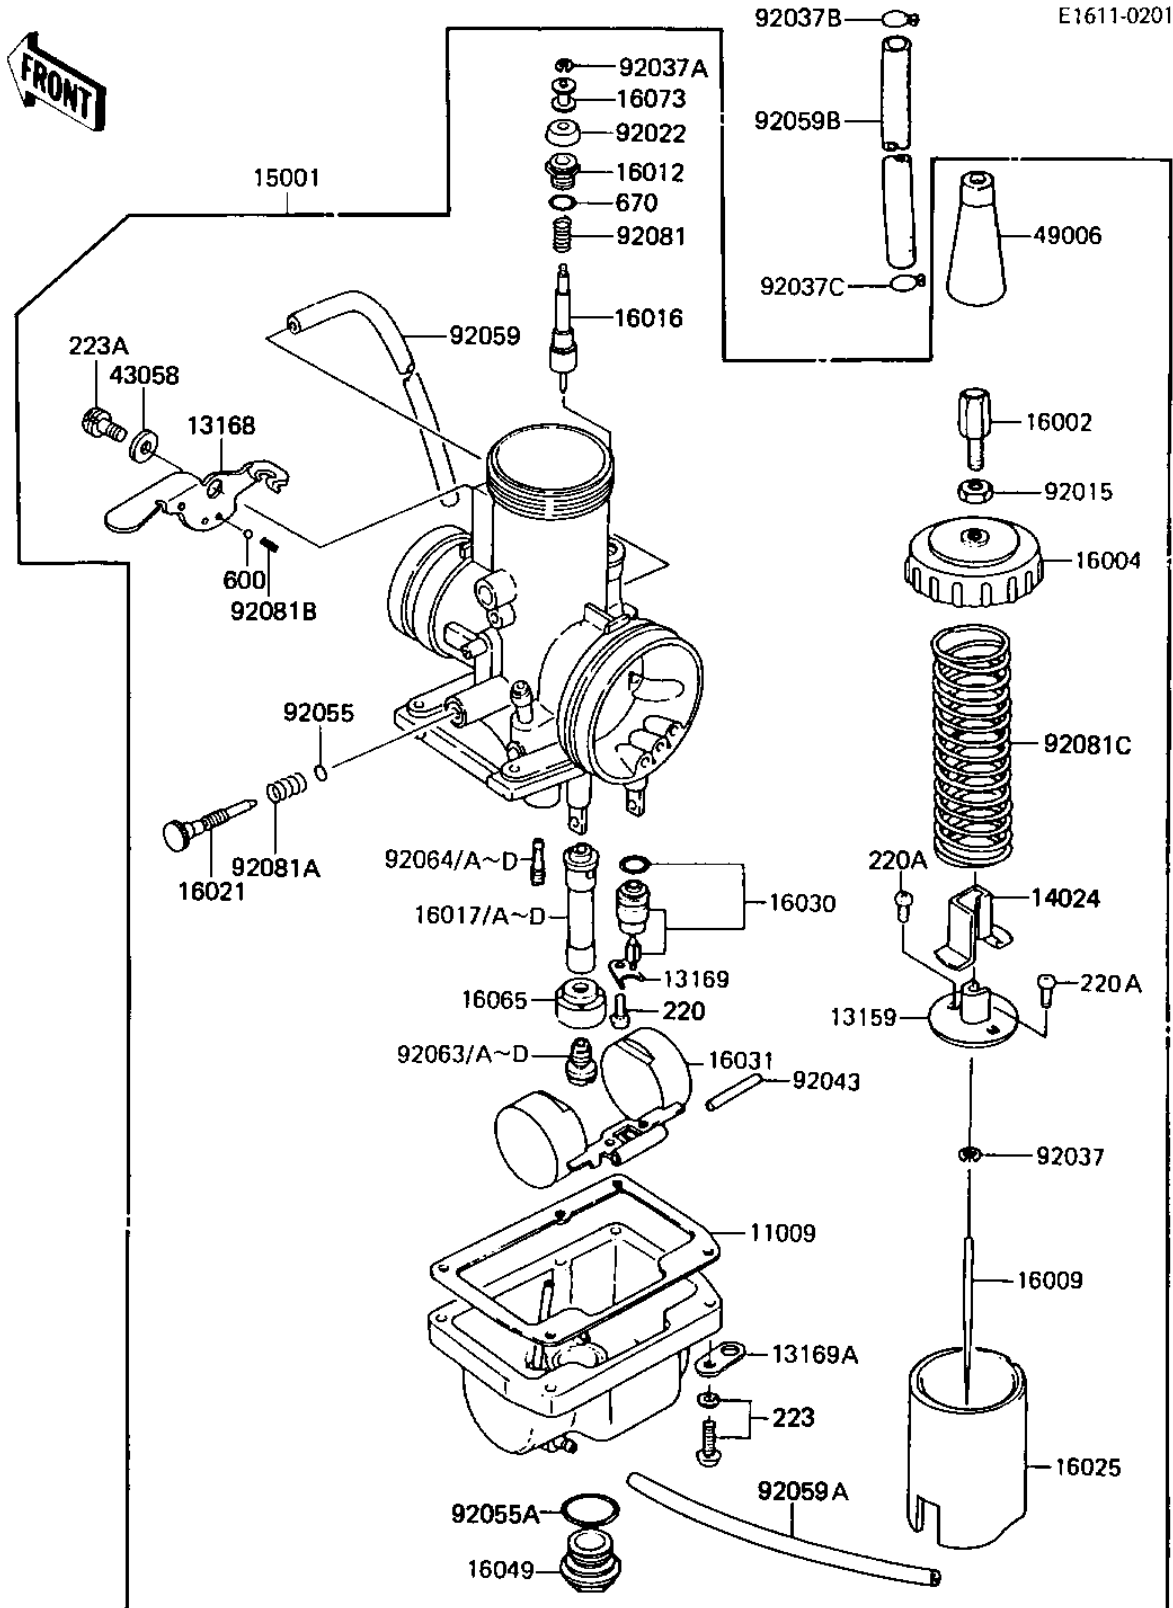

1987 KX80 PARTS DIAGRAM

CARBURETOR (KX80-G1)

1987 KX80 PARTS LIST

CARBURETOR (KX80-G1)

ITEM NAME	PART NUMBER	QUANTITY
-----------	-------------	----------