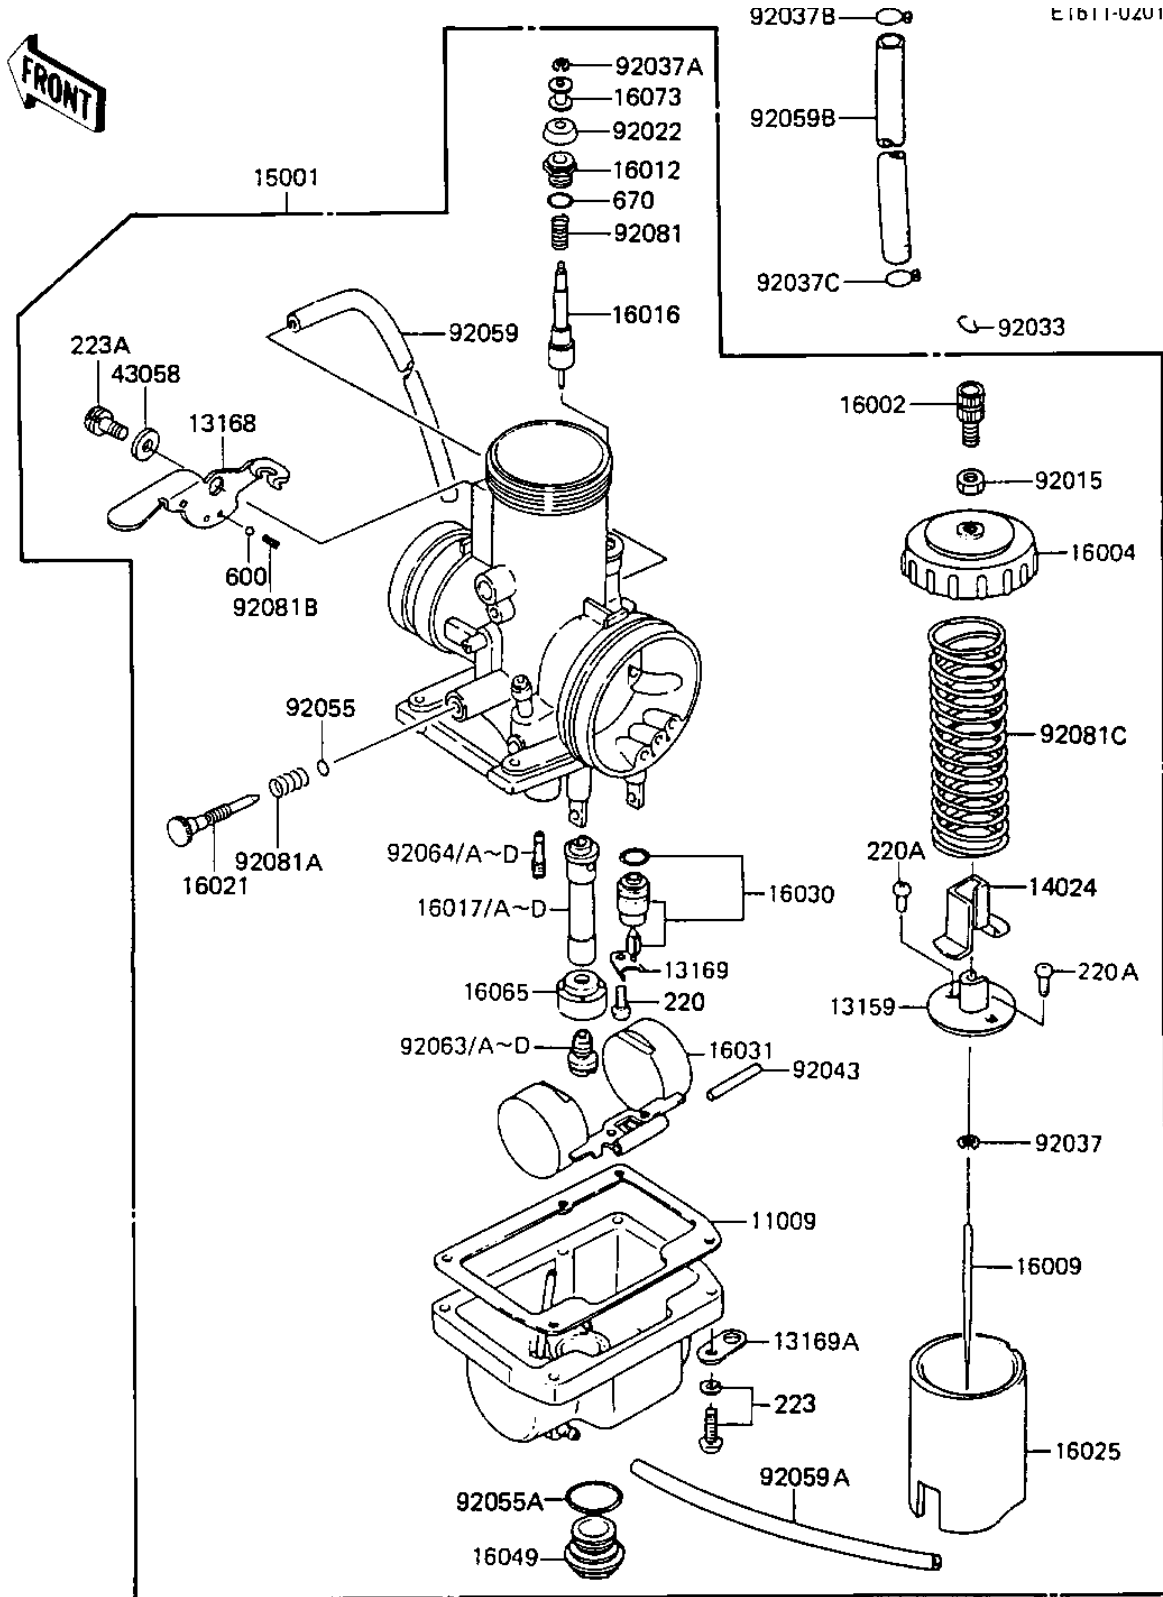

1987 KX80 PARTS DIAGRAM

CARBURETOR (KX80-G2)

1987 KX80 PARTS LIST

CARBURETOR (KX80-G2)

ITEM NAME	PART NUMBER	QUANTITY
-----------	-------------	----------