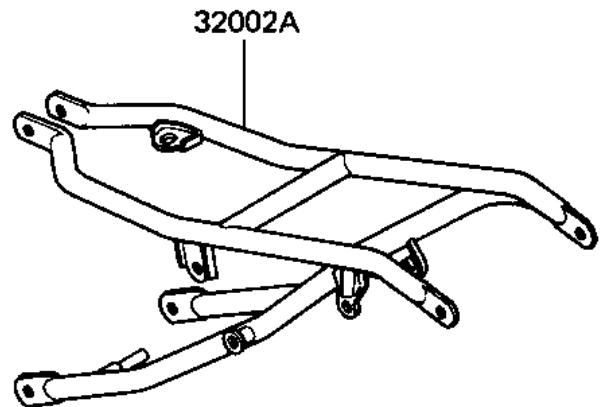

# 1986 KX80 PARTS DIAGRAM

FRAME

F2120-0278

1  
3  
3  
3  
9  
9

# 1986 KX80 PARTS LIST

## FRAME

ITEM NAME	PART NUMBER	QUANTITY
CAP,STEERING STEM (Ref # 11012)	46098-015	1
FRAME-COMP,FR (Ref # 32002)	32002-1826	1
FRAME-COMP,RR (Ref # 32002A)	32002-1827	1
NUT (Ref # 92015)	92015-1546	1
BEARING,STEERING STEM (Ref # 92048)	92047-017	2