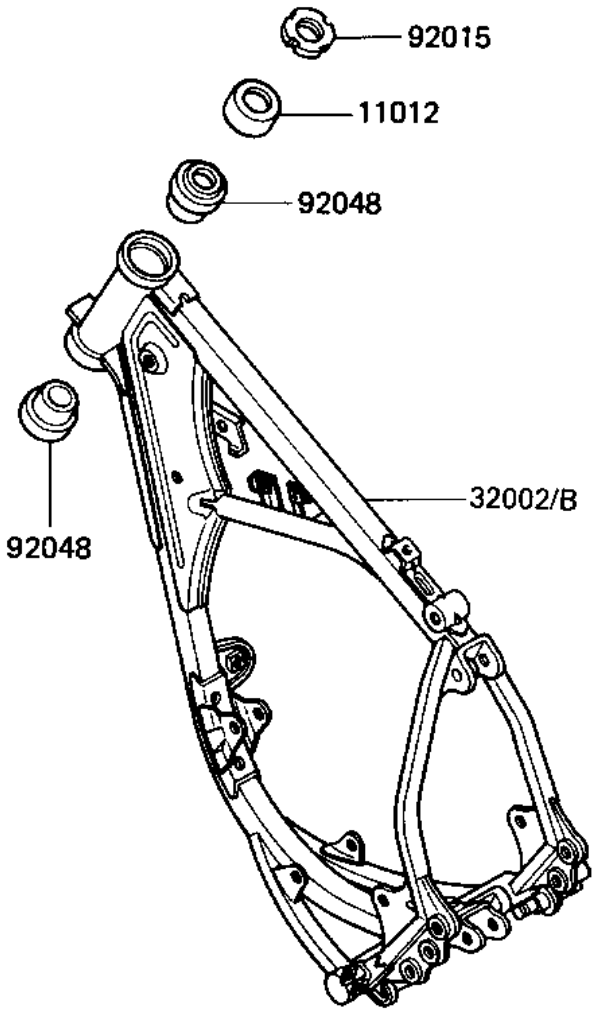

# 1986 KX80 PARTS DIAGRAM

FRAME

F2120-0278

1  
3  
3  
3  
9  
9

# 1986 KX80 PARTS LIST

## FRAME

ITEM NAME	PART NUMBER	QUANTITY
CAP,STEERING STEM (Ref # 11012)	46098-015	1
FRAME-COMP,FR (Ref # 32002)	32002-1826	1
FRAME-COMP,RR (Ref # 32002A)	32002-1827	1
NUT (Ref # 92015)	92015-1546	1
BEARING,STEERING STEM (Ref # 92048)	92047-017	2