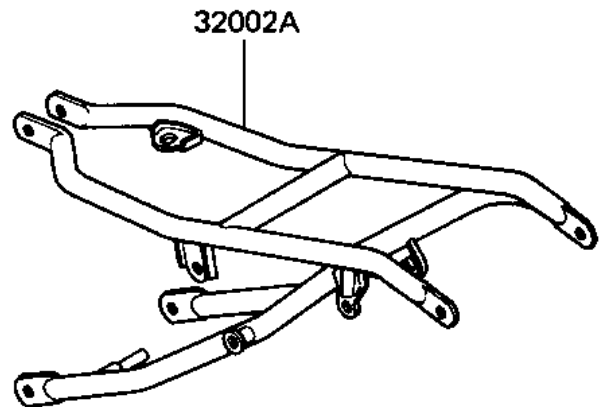

1987 KX80 PARTS DIAGRAM

FRAME

F2120-0278

—
—
1
3
3
3
9
9

1987 KX80 PARTS LIST

FRAME

ITEM NAME	PART NUMBER	QUANTITY
CAP,STEERING STEM (Ref # 11012)	46098-015	1
FRAME-COMP,RR (Ref # 32002A)	32002-1827	1
FRAME-COMP,FR (Ref # 32002B)	32002-1905	1
NUT (Ref # 92015)	92015-1546	1
BEARING,STEERING STEM (Ref # 92048)	92047-017	2