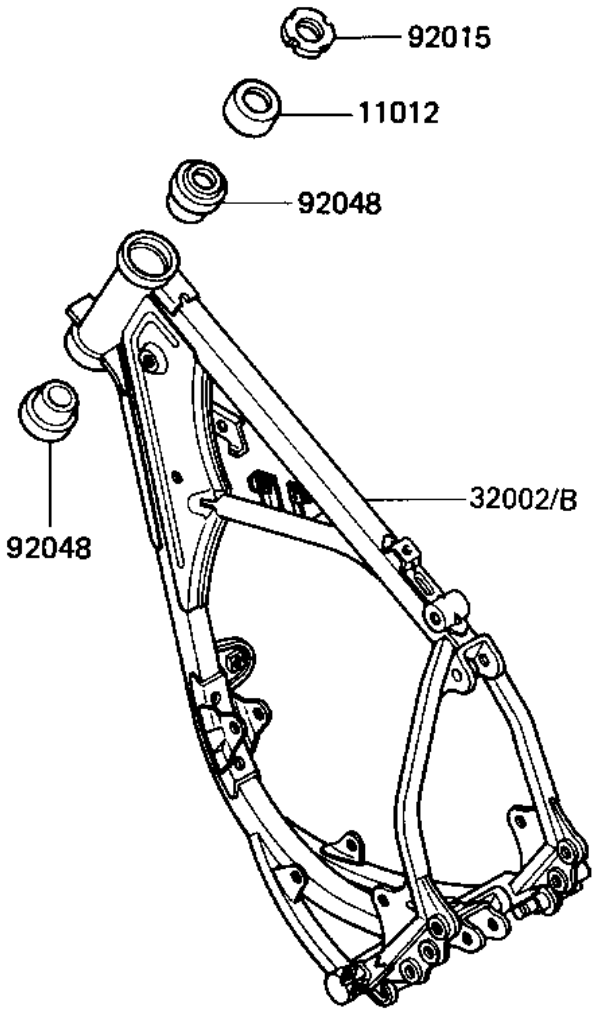

1987 KX80 PARTS DIAGRAM

FRAME

F2120-0278

—
—
1
3
3
3
9
9

1987 KX80 PARTS LIST

FRAME

ITEM NAME	PART NUMBER	QUANTITY
CAP,STEERING STEM (Ref # 11012)	46098-015	1
FRAME-COMP,RR (Ref # 32002A)	32002-1827	1
FRAME-COMP,FR (Ref # 32002B)	32002-1905	1
NUT (Ref # 92015)	92015-1546	1
BEARING,STEERING STEM (Ref # 92048)	92047-017	2