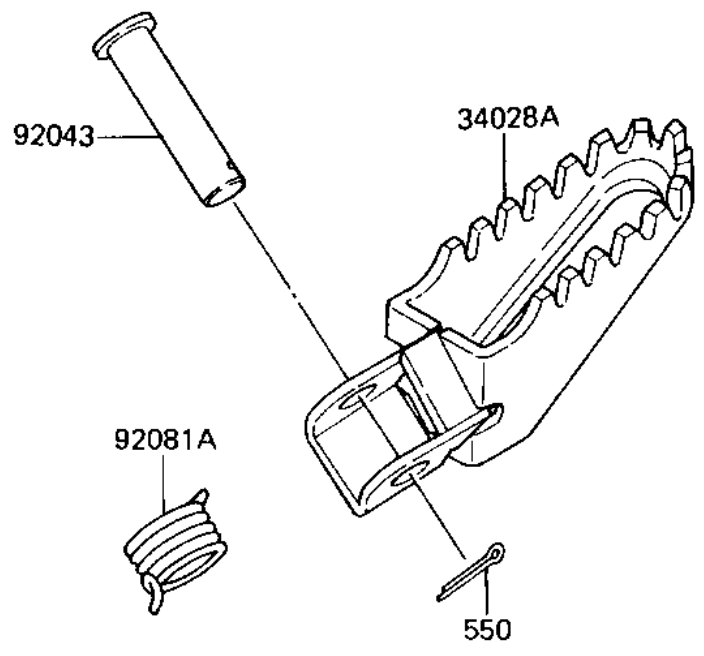

1987 KX80 PARTS DIAGRAM

FOOTRESTS

F2160-0141

1987 KX80 PARTS LIST

FOOTRESTS

ITEM NAME	PART NUMBER	QUANTITY
STEP,LH (Ref # 34028)	34028-1187	1
STEP,RH (Ref # 34028A)	34028-1188	1
PIN,8X32 (Ref # 92043)	92043-1143	2
SPRING,FOOTREST (Ref # 92081)	92081-1491	1
SPRING,FOOTREST,RH (Ref # 92081A)	92081-1543	1
PIN,COTTER,2.5X15 (Ref # 550)	550D2515	2