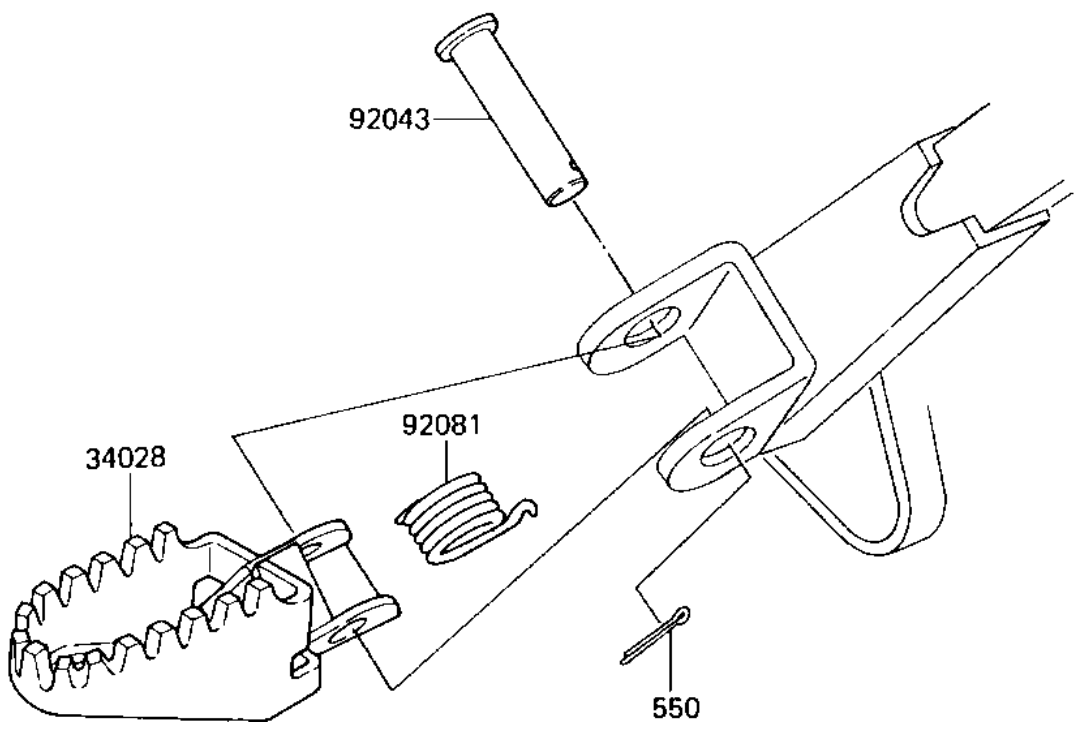

1987 KX80 PARTS DIAGRAM

FOOTRESTS

F2160-0141

1987 KX80 PARTS LIST

FOOTRESTS

ITEM NAME	PART NUMBER	QUANTITY
STEP,LH (Ref # 34028)	34028-1187	1
STEP,RH (Ref # 34028A)	34028-1188	1
PIN,8X32 (Ref # 92043)	92043-1143	2
SPRING,FOOTREST (Ref # 92081)	92081-1491	1
SPRING,FOOTREST,RH (Ref # 92081A)	92081-1543	1
PIN,COTTER,2.5X15 (Ref # 550)	550D2515	2