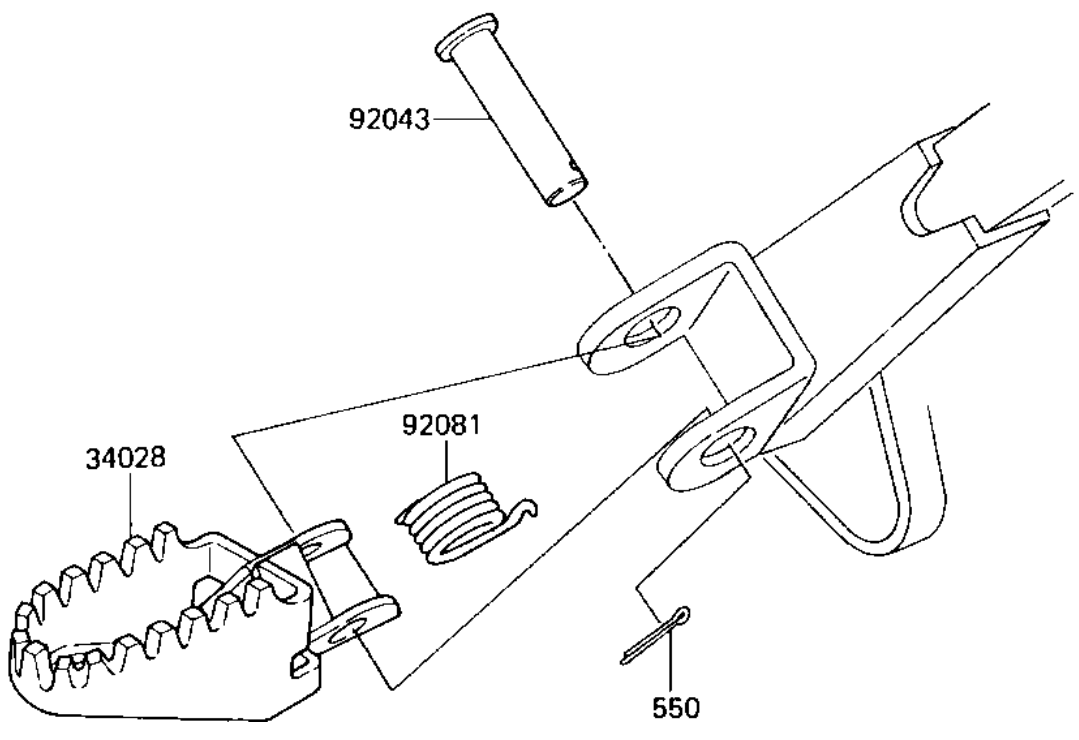

1987 KX80 PARTS DIAGRAM

FOOTRESTS

F2160-0141

1987 KX80 PARTS LIST

FOOTRESTS

ITEM NAME	PART NUMBER	QUANTITY
STEP,LH (Ref # 34028)	34028-1187	1
STEP,RH (Ref # 34028A)	34028-1188	1
PIN,8X32 (Ref # 92043)	92043-1143	2
SPRING,FOOTREST (Ref # 92081)	92081-1491	1
SPRING,FOOTREST,RH (Ref # 92081A)	92081-1543	1
PIN,COTTER,2.5X15 (Ref # 550)	550D2515	2