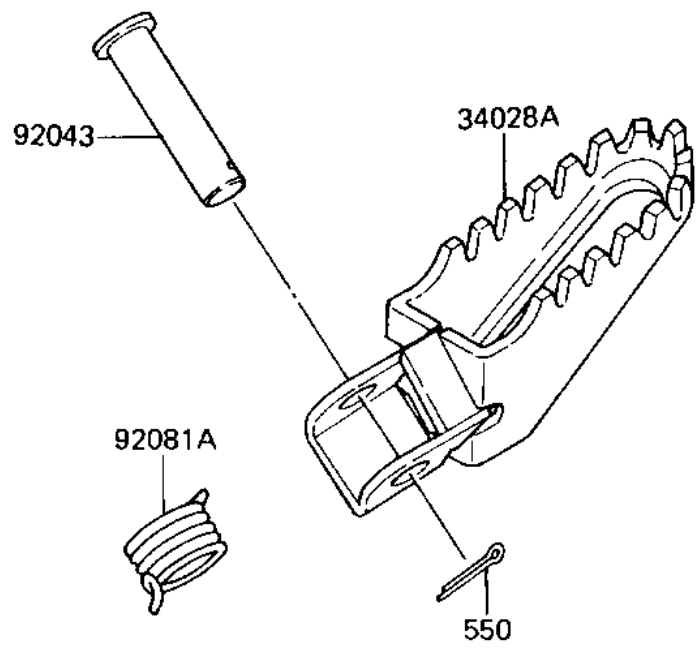

# 1987 KX80 PARTS DIAGRAM

FOOTRESTS

F2160-0141

# 1987 KX80 PARTS LIST

## FOOTRESTS

ITEM NAME	PART NUMBER	QUANTITY
STEP,LH (Ref # 34028)	34028-1187	1
STEP,RH (Ref # 34028A)	34028-1188	1
PIN,8X32 (Ref # 92043)	92043-1143	2
SPRING,FOOTREST (Ref # 92081)	92081-1491	1
SPRING,FOOTREST,RH (Ref # 92081A)	92081-1543	1
PIN,COTTER,2.5X15 (Ref # 550)	550D2515	2