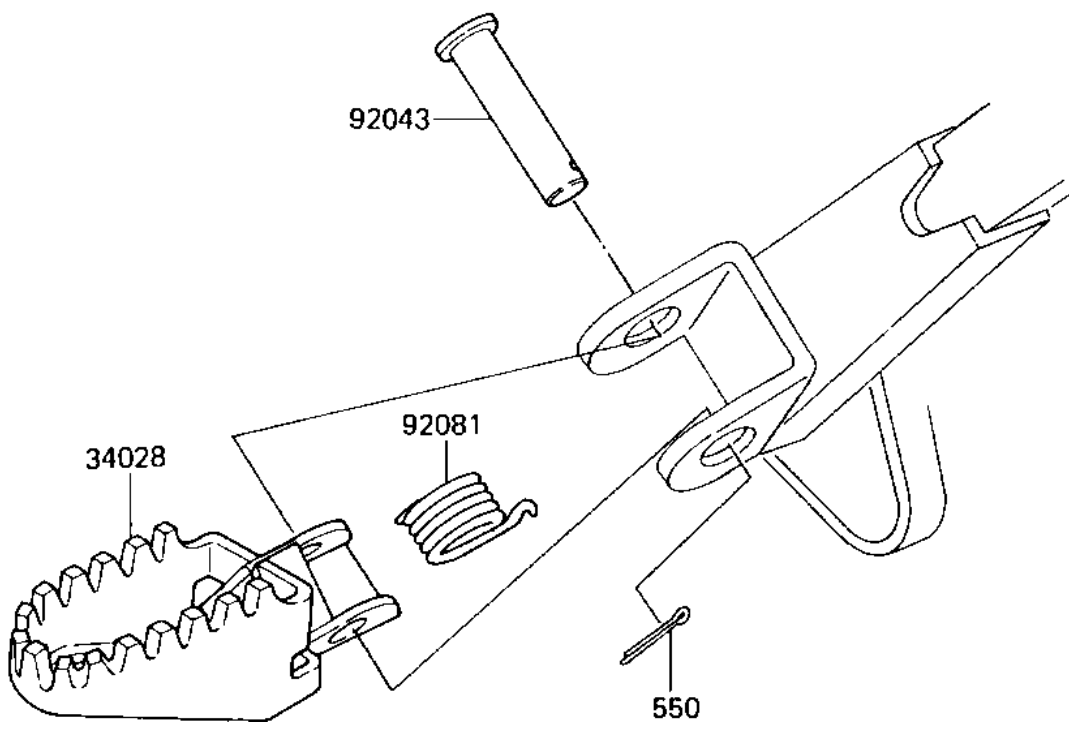

# 1987 KX80 PARTS DIAGRAM

FOOTRESTS

F2160-0141

# 1987 KX80 PARTS LIST

## FOOTRESTS

ITEM NAME	PART NUMBER	QUANTITY
STEP,LH (Ref # 34028)	34028-1187	1
STEP,RH (Ref # 34028A)	34028-1188	1
PIN,8X32 (Ref # 92043)	92043-1143	2
SPRING,FOOTREST (Ref # 92081)	92081-1491	1
SPRING,FOOTREST,RH (Ref # 92081A)	92081-1543	1
PIN,COTTER,2.5X15 (Ref # 550)	550D2515	2