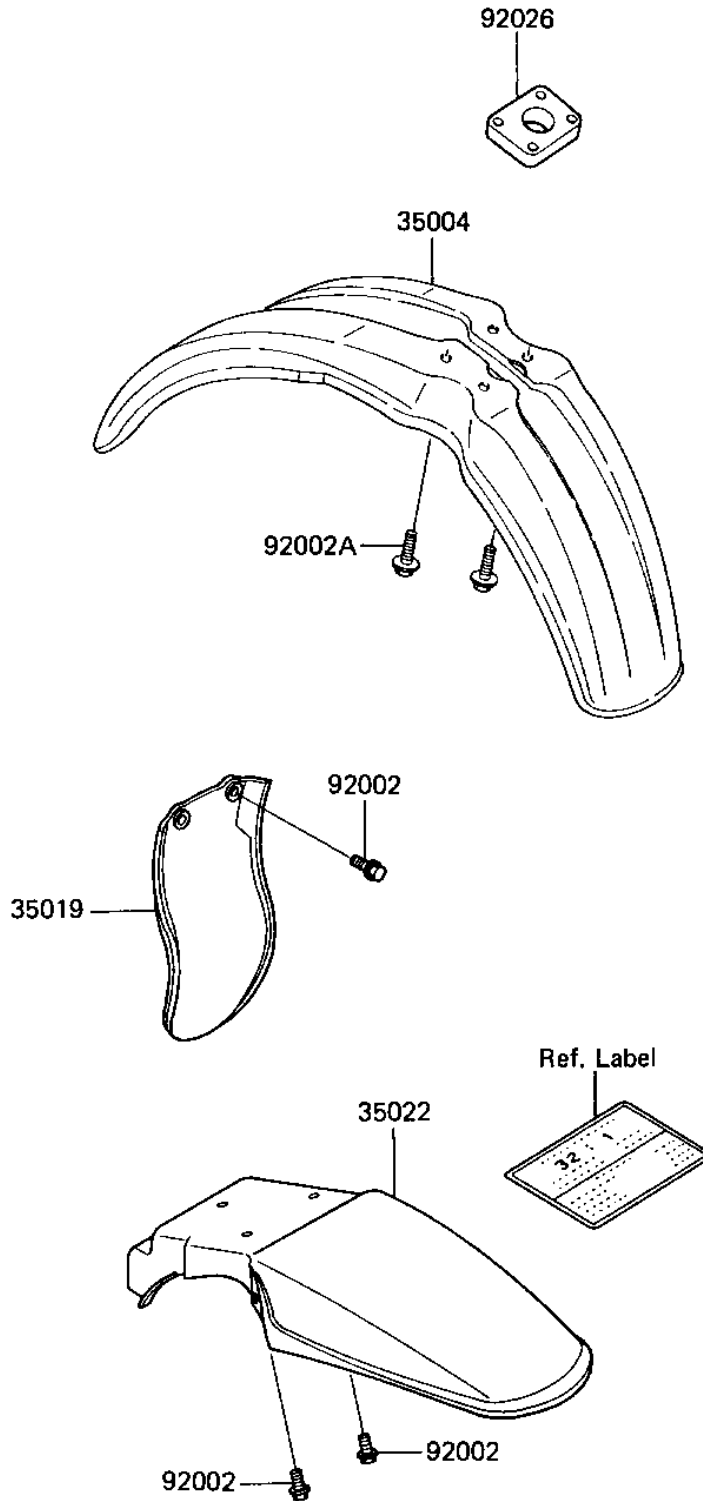

1986 KX80 PARTS DIAGRAM

FENDERS

F2170-0304

3
3
3
9
9
9

1986 KX80 PARTS LIST

FENDERS

ITEM NAME	PART NUMBER	QUANTITY
35004-1250-6W (Canada) (Ref # 35004)	35004-1092-6W	1
FLAP,REAR FENDER (Ref # 35019)	35019-1212	1
FENDER-COMP-REAR,L.GR (Ref # 35022)	35022-1216-6W	1
BOLT,6X14 (Ref # 92002)	92150-1340	5
BOLT (Ref # 92002A)	92150-1486	4
SPACER,FRONT FENDER (Ref # 92026)	92026-1259	1