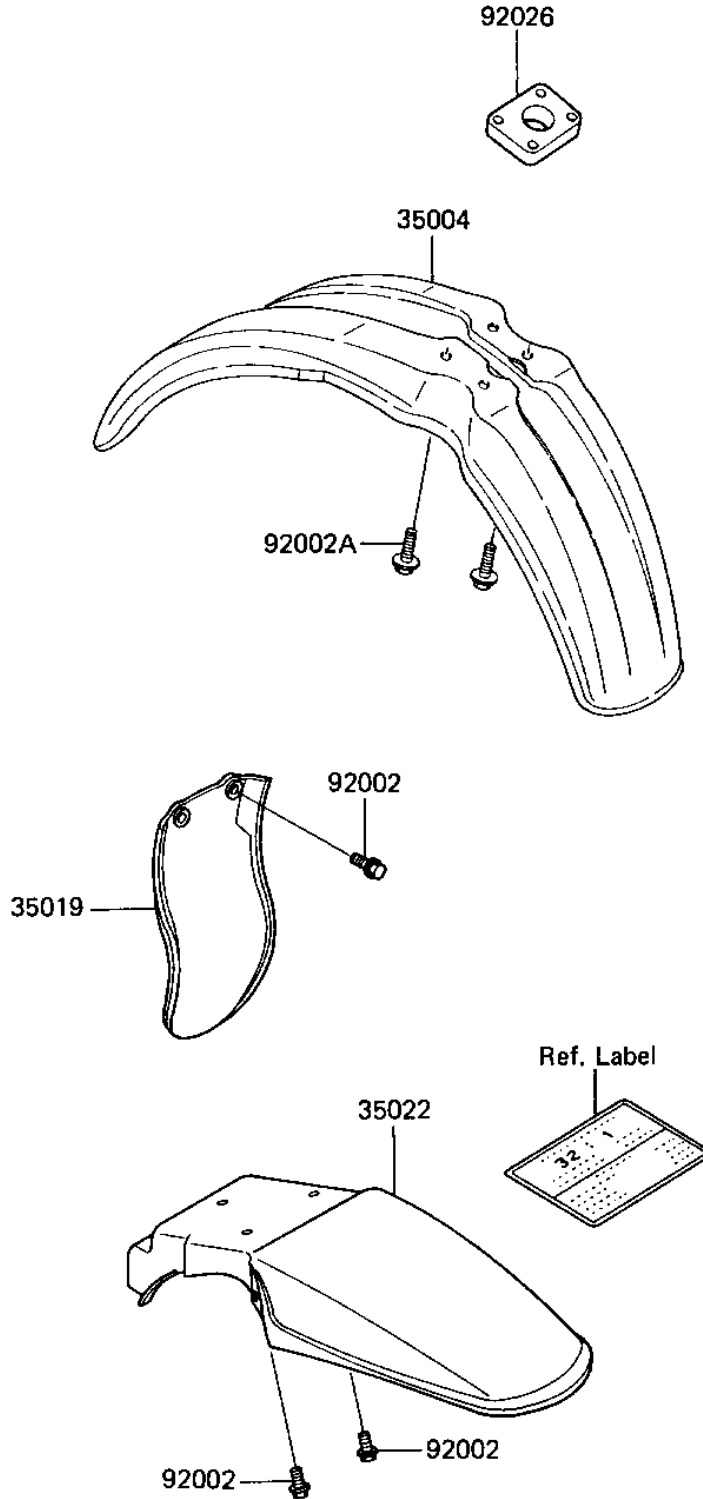

1987 KX80 PARTS DIAGRAM

FENDERS

F2170-0304

1987 KX80 PARTS LIST

FENDERS

ITEM NAME	PART NUMBER	QUANTITY
35004-1250-6W (Canada) (Ref # 35004)	35004-1092-6W	1
FLAP,REAR FENDER (Ref # 35019)	35019-1212	1
FENDER-COMP-REAR,L.GR (Ref # 35022)	35022-1216-6W	1
BOLT,6X14 (Ref # 92002)	92150-1340	5
BOLT (Ref # 92002A)	92150-1486	4
SPACER,FRONT FENDER (Ref # 92026)	92026-1259	1