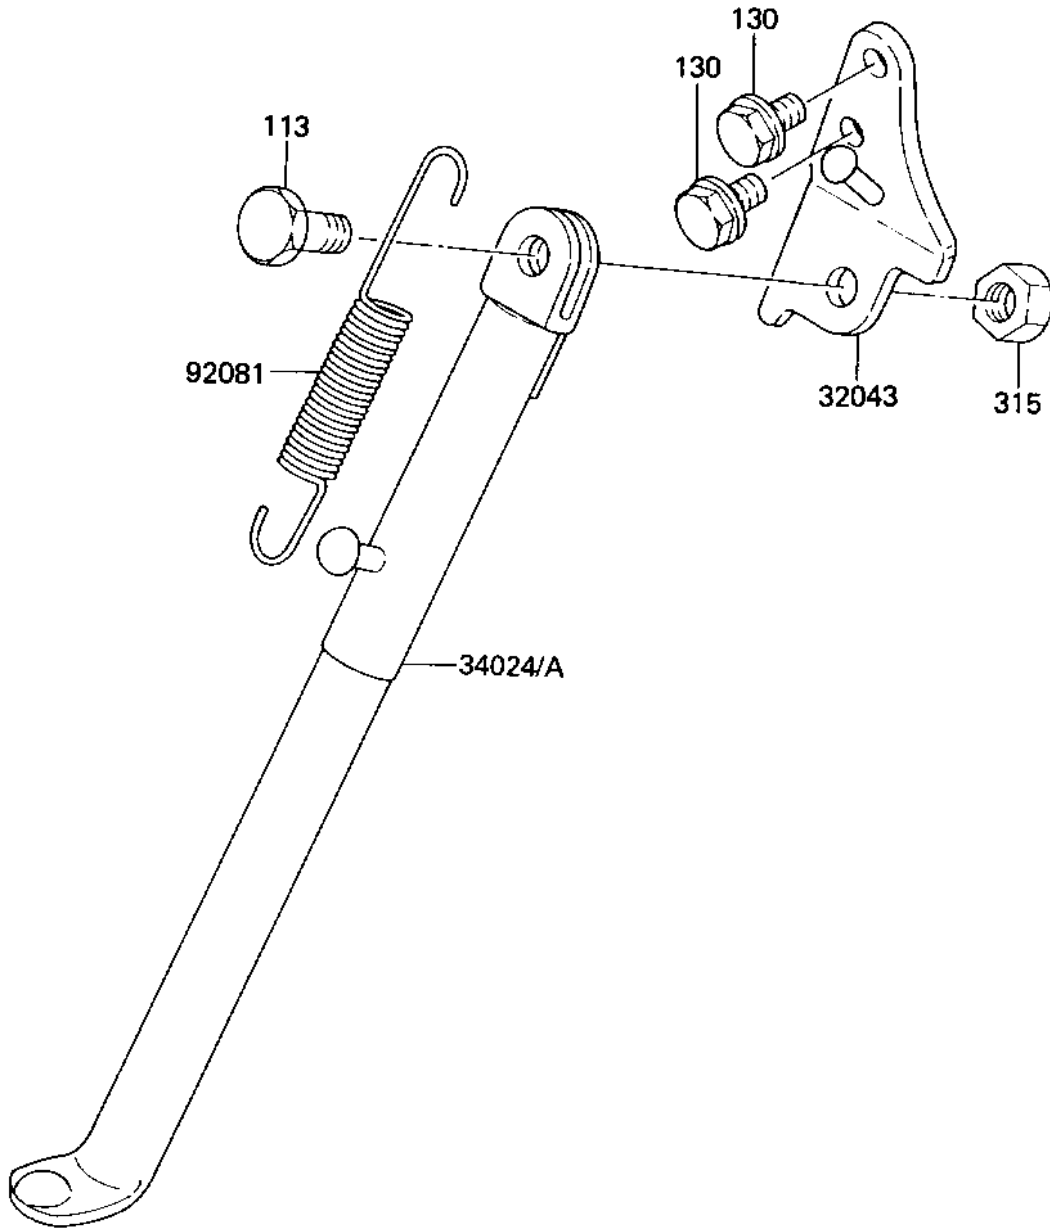

1986 KX80 PARTS DIAGRAM

STAND

F2190-0186

1986 KX80 PARTS LIST

STAND

ITEM NAME	PART NUMBER	QUANTITY
BRACKET-STAND,SIDE,SI (Ref # 32043)	32043-1318-CE	1
STAND-SIDE (Ref # 34024)	34024-1196	1
SPRING,SIDE STAND (Ref # 92081)	34025-005	1
BOLT,HEX HEAD,10X25 (Ref # 113)	113G1025	1
BOLT-FLANGED,8X12 (Ref # 130)	130G0812	2
NUT,10MM (Ref # 313)	314B1000	1