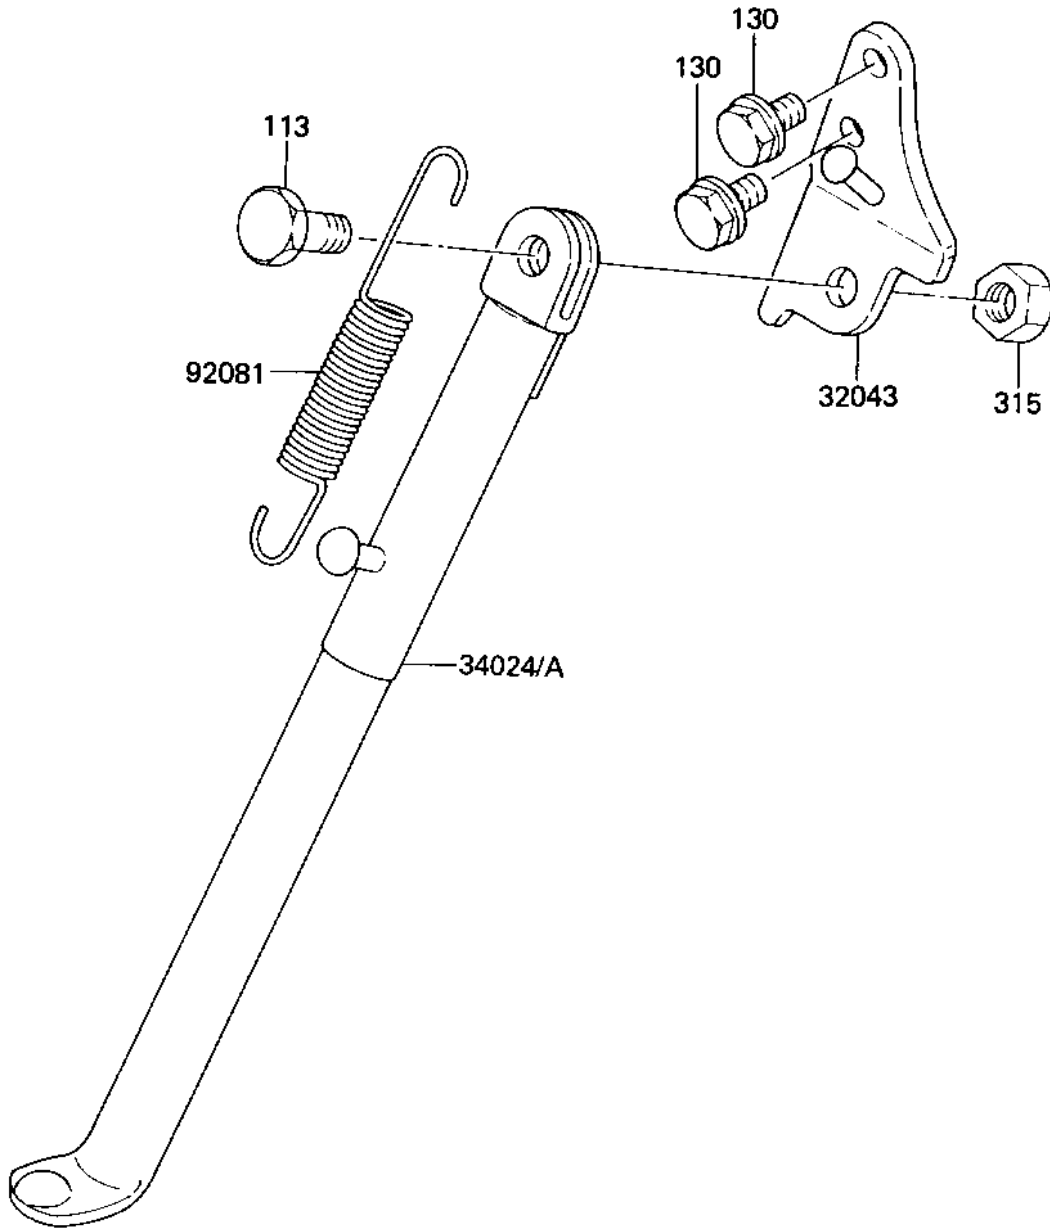

1987 KX80 PARTS DIAGRAM

STAND

F2190-0186

1987 KX80 PARTS LIST

STAND

ITEM NAME	PART NUMBER	QUANTITY
BRACKET-STAND,SIDE,SI (Ref # 32043)	32043-1318-CE	1
STAND-SIDE,SILVER NO. (Ref # 34024A)	34024-1241-CE	1
SPRING,SIDE STAND (Ref # 92081)	34025-005	1
BOLT,HEX HEAD,10X25 (Ref # 113)	113G1025	1
BOLT-FLANGED,8X12 (Ref # 130)	130G0812	2
NUT,10MM (Ref # 313)	314B1000	1