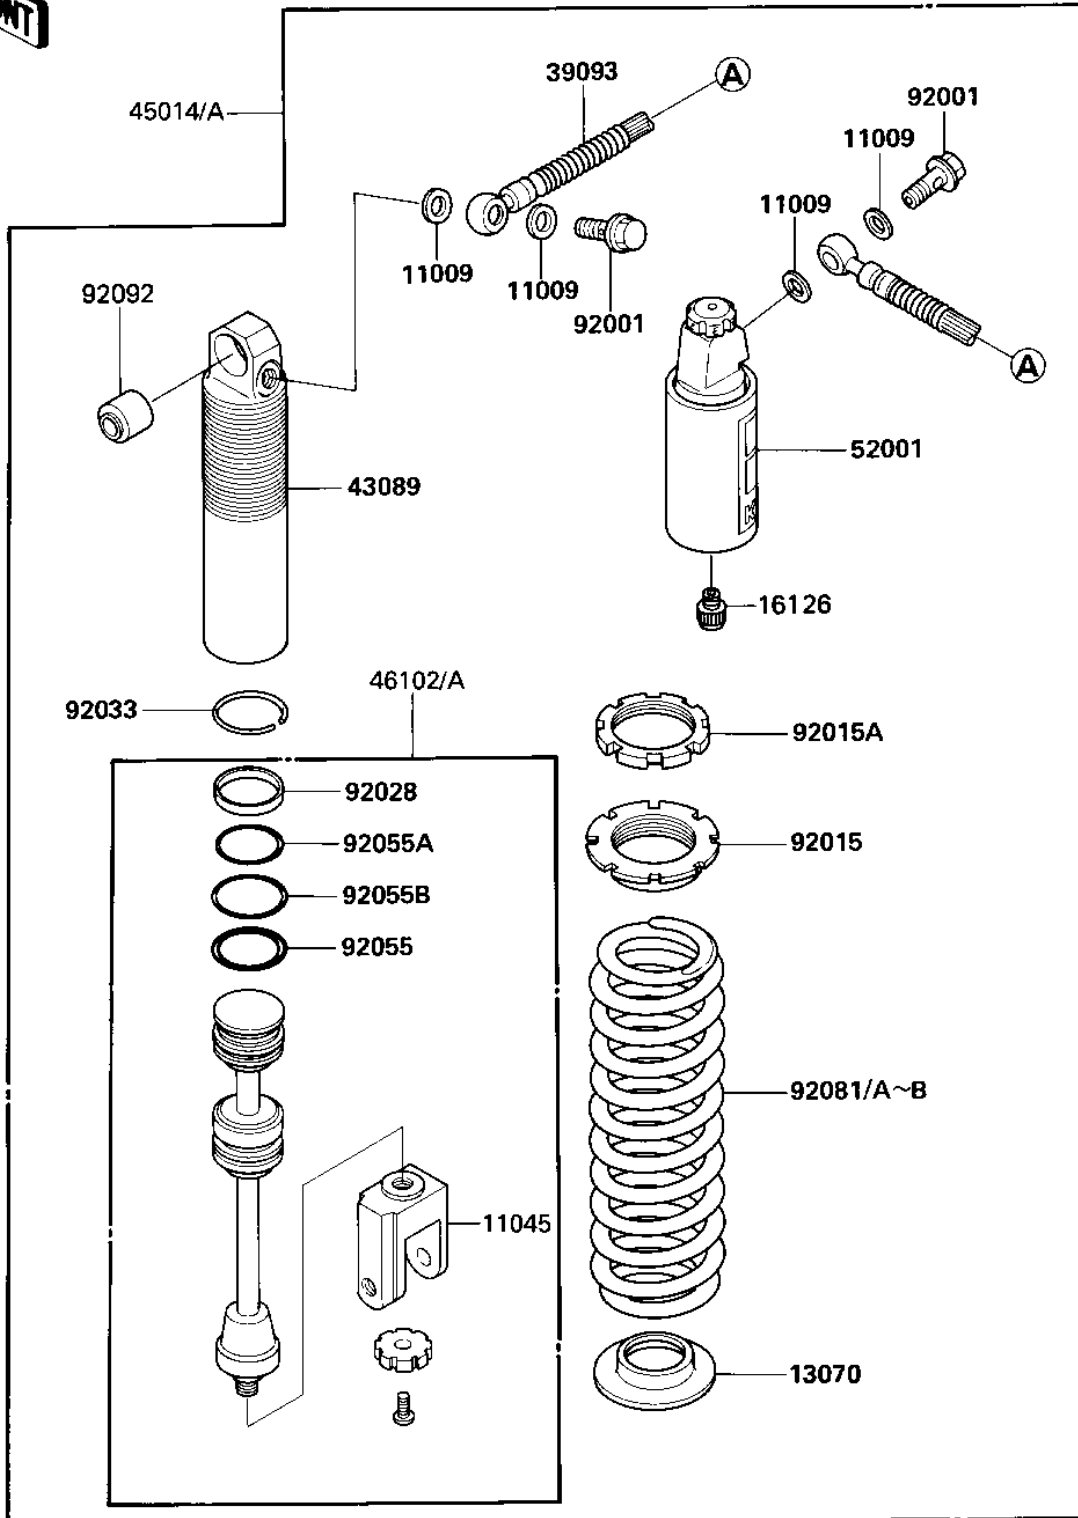

1986 KX80 PARTS DIAGRAM

SHOCK ABSORBER

F2280-0031

1986 KX80 PARTS LIST

SHOCK ABSORBER

ITEM NAME	PART NUMBER	QUANTITY
GASKET,FORK CYLINDER (Ref # 11009)	44045-057	4
GUIDE (Ref # 13070)	13070-1153	1
VALVE,AIR (Ref # 16126)	16126-1118	1
PIPE-COMP-SUSP (Ref # 39093)	39093-1110	1
CYLINDER-SHOCKABSORBE (Ref # 43089)	43089-1113	1
SHOCKABSORBER,RR (Ref # 45014)	45014-1320	1
ROD (Ref # 46102)	46102-1170	1
TANK-OIL (Ref # 52001)	52001-1066	1
BOLT,PIPE-COMP-SUSP (Ref # 92001)	92001-1752	2
NUT (Ref # 92015)	92015-1577	1
NUT (Ref # 92015A)	92015-1578	1
BUSHING (Ref # 92028)	92028-1412	1
RING-SNAP (Ref # 92033)	92033-1211	1
RING-O (Ref # 92055)	92055-1334	1
RING-O (Ref # 92055A)	92055-1335	1
RING-O (Ref # 92055B)	92055-1336	1
SPRING (Ref # 92081)	92081-1969	1
SPRING (Ref # 92081A)	92081-1975	1
SPRING (Ref # 92081B)	92081-1977	1
BUSHING-RUBBER,SHOCKA (Ref # 92092)	92092-1016	1