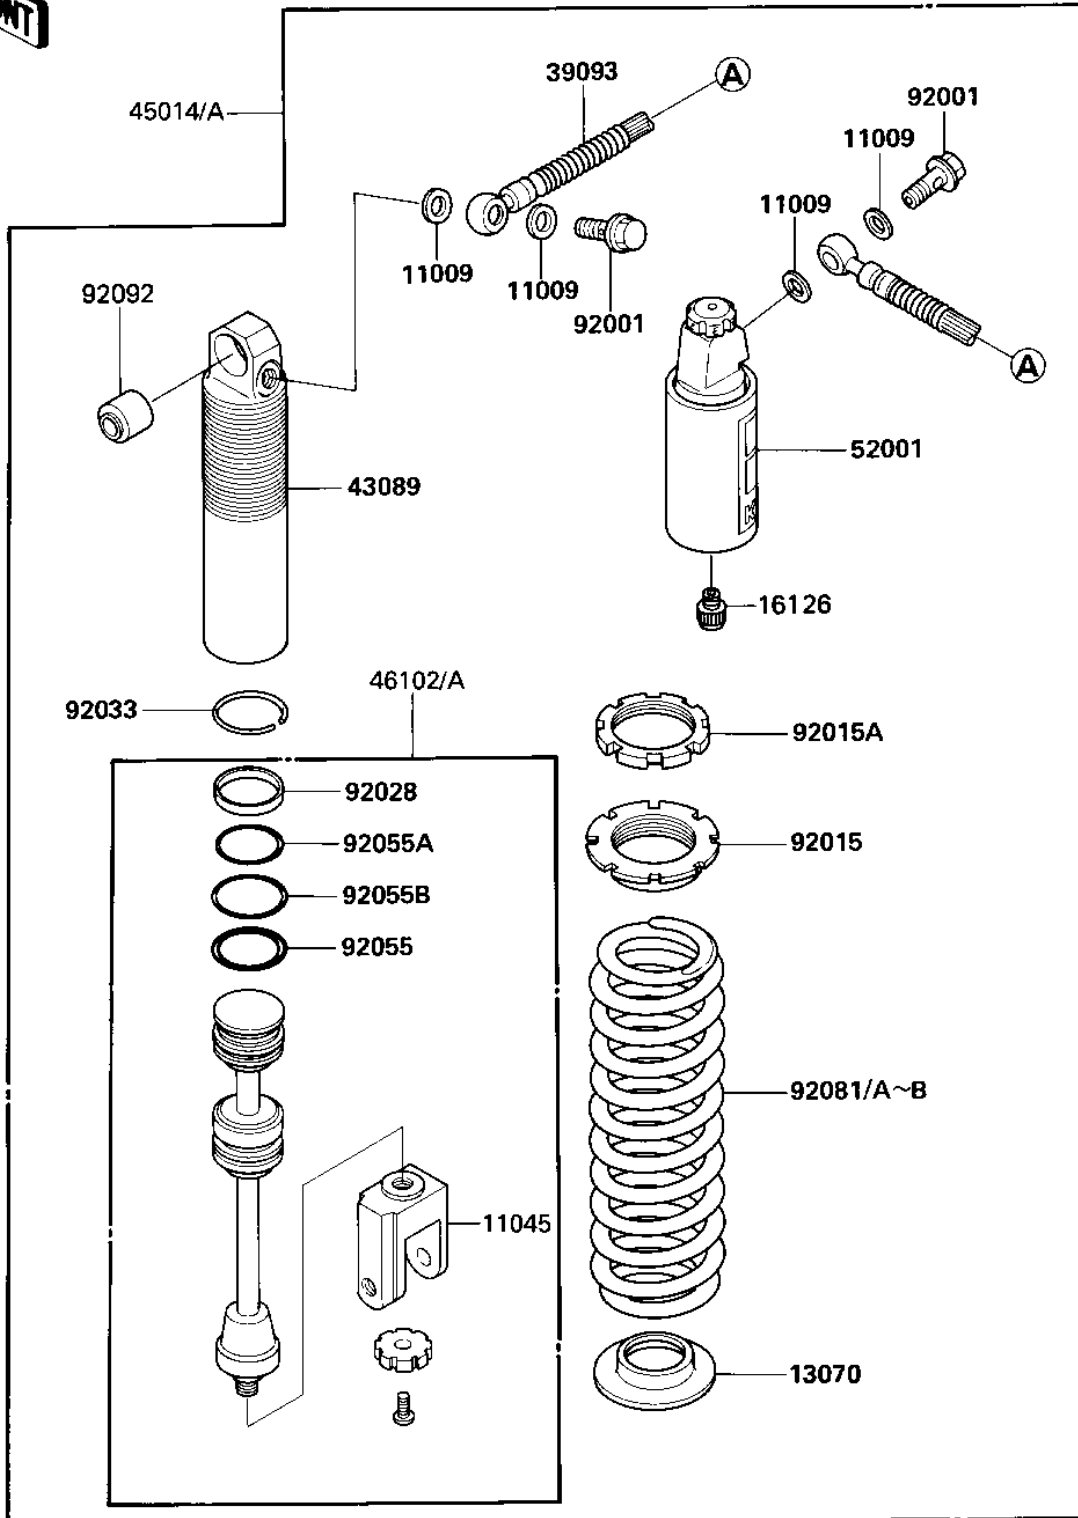

1987 KX80 PARTS DIAGRAM

SHOCK ABSORBER

F2280-0031

1987 KX80 PARTS LIST

SHOCK ABSORBER

ITEM NAME	PART NUMBER	QUANTITY
GASKET,FORK CYLINDER (Ref # 11009)	44045-057	4
BRACKET (Ref # 11045)	11045-1409	1
GUIDE (Ref # 13070)	13070-1153	1
VALVE,AIR (Ref # 16126)	16126-1118	1
PIPE-COMP-SUSP (Ref # 39093)	39093-1110	1
CYLINDER-SHOCKABSORBE (Ref # 43089)	43089-1113	1
SHOCKABSORBER (Ref # 45014A)	45014-1350	1
ROD,SHOCKABSORBER (Ref # 46102A)	46102-1194	1
TANK-OIL (Ref # 52001)	52001-1066	1
BOLT,PIPE-COMP-SUSP (Ref # 92001)	92001-1752	2
NUT (Ref # 92015)	92015-1577	1
NUT (Ref # 92015A)	92015-1578	1
BUSHING (Ref # 92028)	92028-1412	1
RING-SNAP (Ref # 92033)	92033-1211	1
RING-O (Ref # 92055)	92055-1334	1
RING-O (Ref # 92055A)	92055-1335	1
RING-O (Ref # 92055B)	92055-1336	1
SPRING (Ref # 92081)	92081-1969	1
SPRING (Ref # 92081A)	92081-1975	1
SPRING (Ref # 92081B)	92081-1977	1
BUSHING-RUBBER,SHOCKA (Ref # 92092)	92092-1016	1