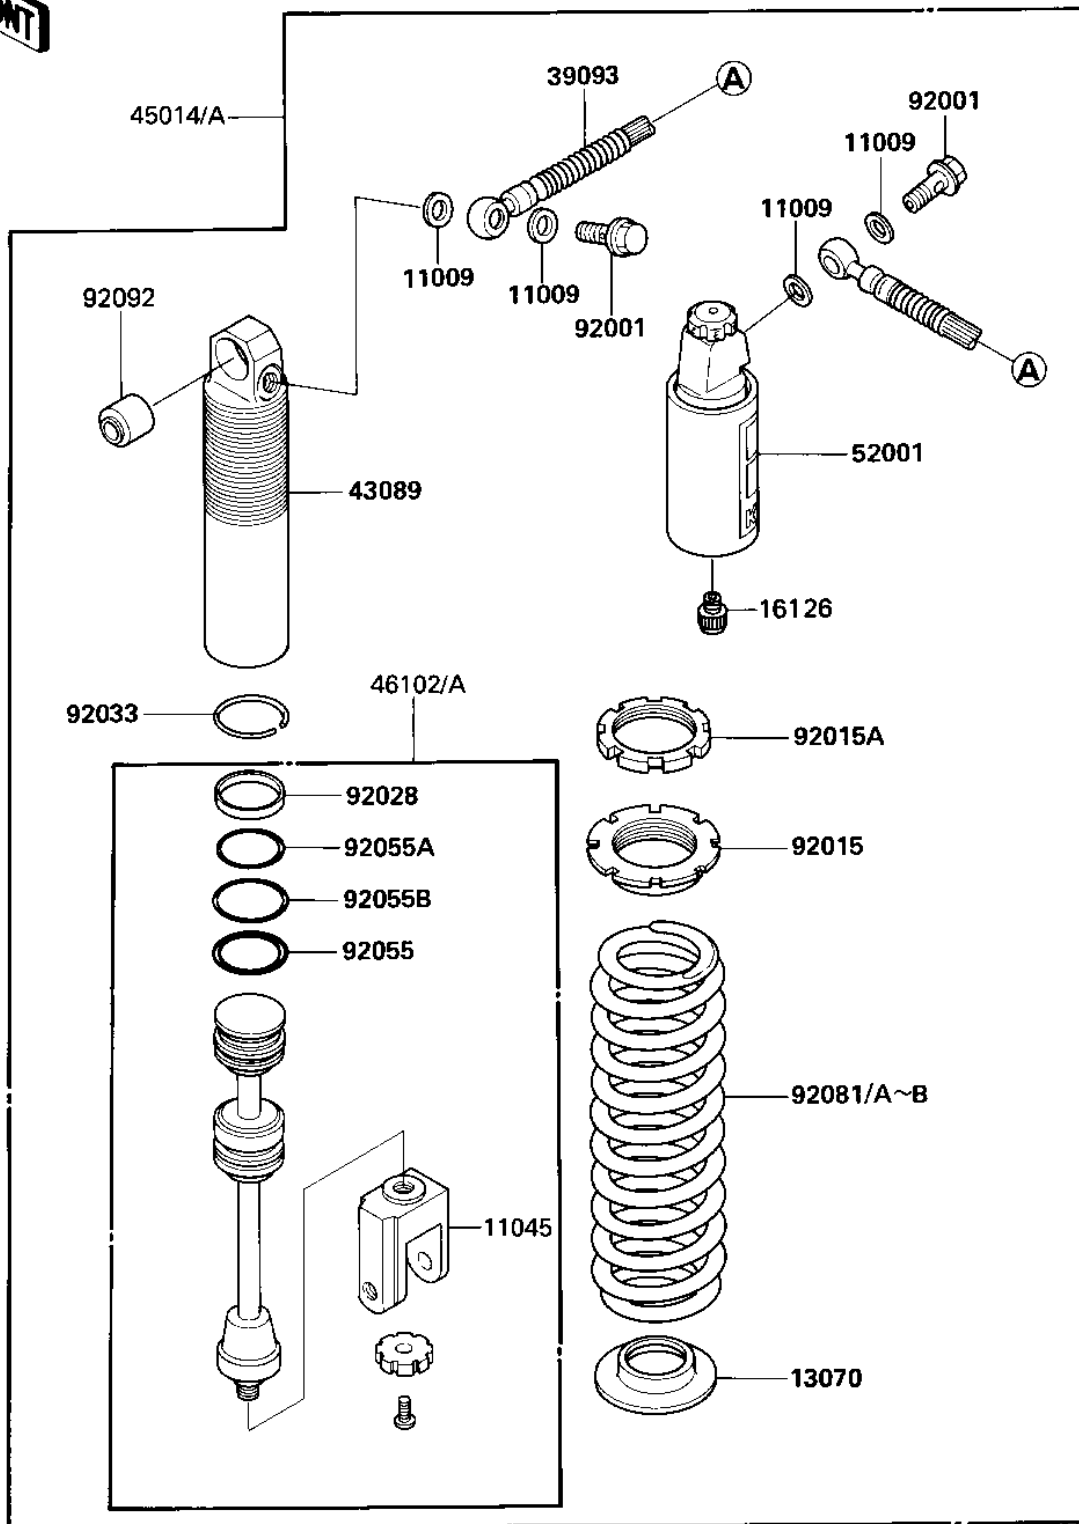

1987 KX80 PARTS DIAGRAM

SHOCK ABSORBER

F2280-0031

1987 KX80 PARTS LIST

SHOCK ABSORBER

ITEM NAME	PART NUMBER	QUANTITY
GASKET,FORK CYLINDER (Ref # 11009)	44045-057	4
BRACKET (Ref # 11045)	11045-1409	1
GUIDE (Ref # 13070)	13070-1153	1
VALVE,AIR (Ref # 16126)	16126-1118	1
PIPE-COMP-SUSP (Ref # 39093)	39093-1110	1
CYLINDER-SHOCKABSORBE (Ref # 43089)	43089-1113	1
SHOCKABSORBER (Ref # 45014A)	45014-1350	1
ROD,SHOCKABSORBER (Ref # 46102A)	46102-1194	1
TANK-OIL (Ref # 52001)	52001-1066	1
BOLT,PIPE-COMP-SUSP (Ref # 92001)	92001-1752	2
NUT (Ref # 92015)	92015-1577	1
NUT (Ref # 92015A)	92015-1578	1
BUSHING (Ref # 92028)	92028-1412	1
RING-SNAP (Ref # 92033)	92033-1211	1
RING-O (Ref # 92055)	92055-1334	1
RING-O (Ref # 92055A)	92055-1335	1
RING-O (Ref # 92055B)	92055-1336	1
SPRING (Ref # 92081)	92081-1969	1
SPRING (Ref # 92081A)	92081-1975	1
SPRING (Ref # 92081B)	92081-1977	1
BUSHING-RUBBER,SHOCKA (Ref # 92092)	92092-1016	1