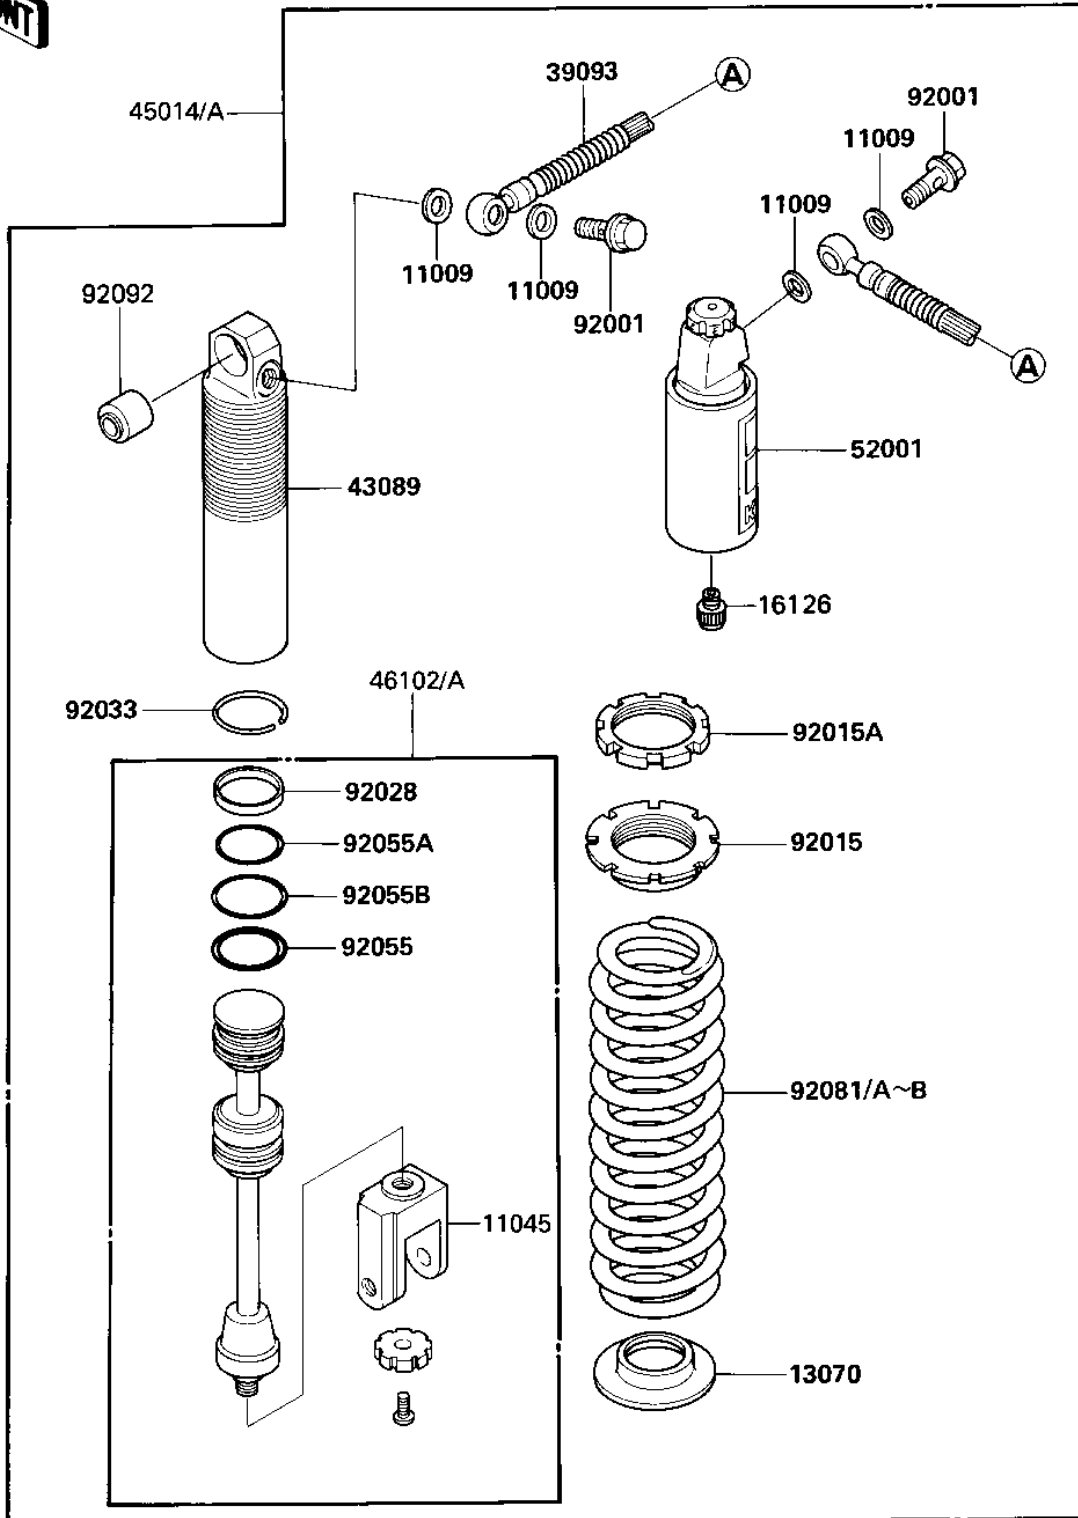

1987 KX80 PARTS DIAGRAM

SHOCK ABSORBER

F2280-0031

1
1
1
1
3
4
4
4
4
4
5
9
9
9
9
9
9
9
9
9
9

1987 KX80 PARTS LIST

SHOCK ABSORBER

ITEM NAME	PART NUMBER	QUANTITY
-----------	-------------	----------