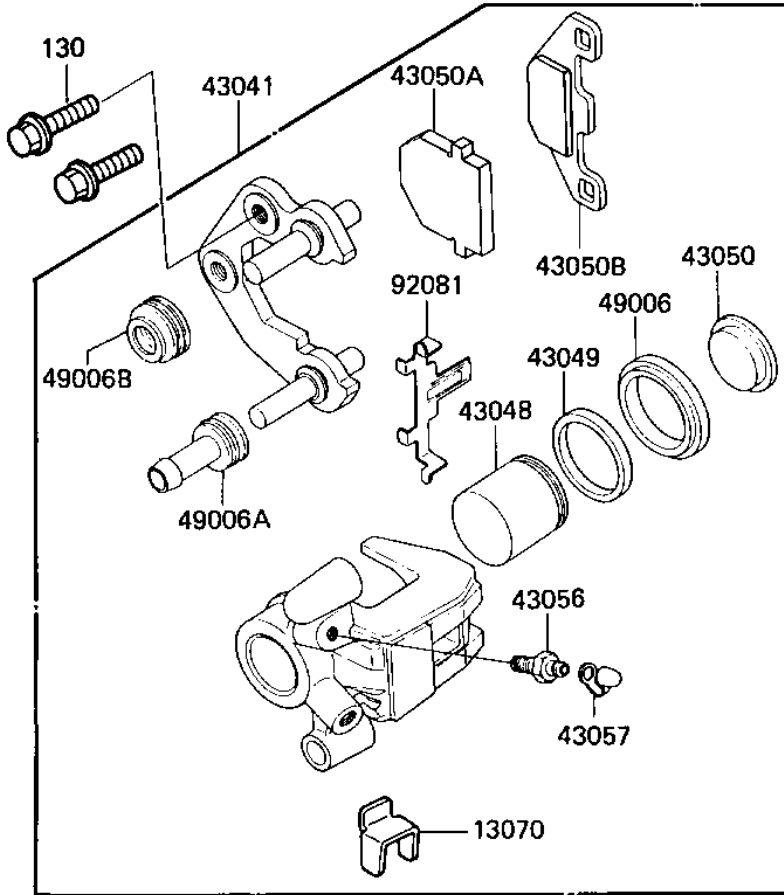

1986 KX80 PARTS DIAGRAM

FRONT BRAKE

F2292-0086

1986 KX80 PARTS LIST

FRONT BRAKE

ITEM NAME	PART NUMBER	QUANTITY
GUIDE,PAD STOPPER (Ref # 13070)	13070-1183	2
DISC,FR (Ref # 41080)	41080-1115	1
CALIPER-ASSY (Ref # 43041)	43041-1166	1
PISTON-CALIPER (Ref # 43048)	43048-1008	1
PACKING (Ref # 43049)	43049-1016	1
PAD-BRAKE (Ref # 43050)	43050-1040	1
PAD-BRAKE (Ref # 43050A)	43050-1043	1
PAD-BRAKE (Ref # 43050B)	43050-1044	1
BREEDER (Ref # 43056)	43056-003	1
CAP,BREEDER (Ref # 43057)	43057-003	1
BOOT,CALIPER (Ref # 49006)	49006-1053	1
BOOT,CALIPER (Ref # 49006A)	49006-1054	1
BOOT,CALIPER (Ref # 49006B)	49006-1055	1
SPRING (Ref # 92081)	92081-1341	1
BOLT-FLANGED,8X40 (Ref # 130)	130P0840	2