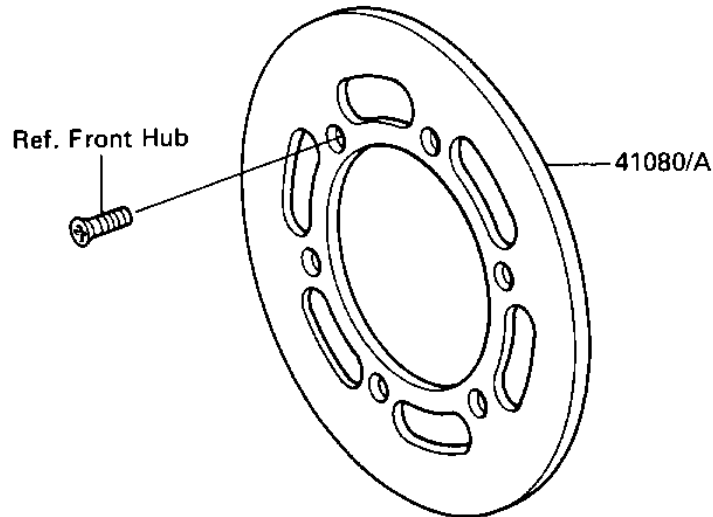

1986 KX80 PARTS DIAGRAM

FRONT BRAKE

F2292-0086

1986 KX80 PARTS LIST

FRONT BRAKE

ITEM NAME	PART NUMBER	QUANTITY
GUIDE,PAD STOPPER (Ref # 13070)	13070-1183	2
DISC,FR (Ref # 41080)	41080-1115	1
CALIPER-ASSY (Ref # 43041)	43041-1166	1
PISTON-CALIPER (Ref # 43048)	43048-1008	1
PACKING (Ref # 43049)	43049-1016	1
PAD-BRAKE (Ref # 43050)	43050-1040	1
PAD-BRAKE (Ref # 43050A)	43050-1043	1
PAD-BRAKE (Ref # 43050B)	43050-1044	1
BREEDER (Ref # 43056)	43056-003	1
CAP,BREEDER (Ref # 43057)	43057-003	1
BOOT,CALIPER (Ref # 49006)	49006-1053	1
BOOT,CALIPER (Ref # 49006A)	49006-1054	1
BOOT,CALIPER (Ref # 49006B)	49006-1055	1
SPRING (Ref # 92081)	92081-1341	1
BOLT-FLANGED,8X40 (Ref # 130)	130P0840	2