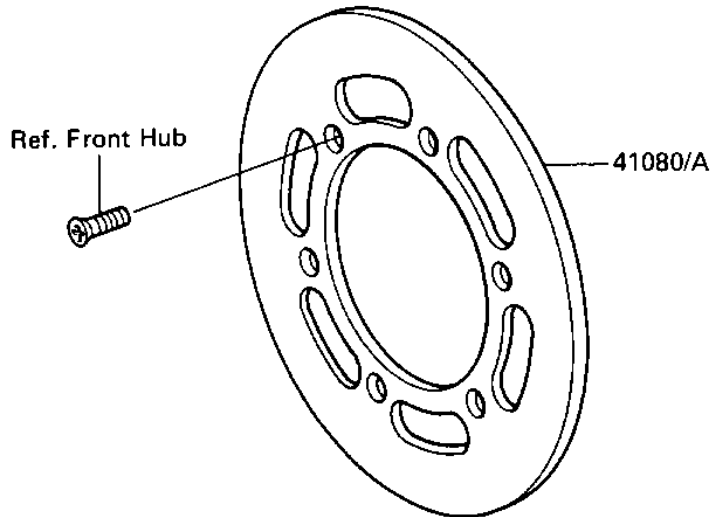

# 1987 KX80 PARTS DIAGRAM

FRONT BRAKE

F2292-0086

# 1987 KX80 PARTS LIST

## FRONT BRAKE

ITEM NAME	PART NUMBER	QUANTITY
GUIDE,PAD STOPPER (Ref # 13070)	13070-1183	2
DISC,FR (Ref # 41080A)	41080-1160	1
CALIPER-ASSY (Ref # 43041)	43041-1166	1
PISTON-CALIPER (Ref # 43048)	43048-1008	1
PACKING (Ref # 43049)	43049-1016	1
PAD-BRAKE (Ref # 43050)	43050-1040	1
PAD-BRAKE (Ref # 43050A)	43050-1043	1
PAD-BRAKE (Ref # 43050B)	43050-1044	1
BREEDER (Ref # 43056)	43056-003	1
CAP,BREEDER (Ref # 43057)	43057-003	1
BOOT,CALIPER (Ref # 49006)	49006-1053	1
BOOT,CALIPER (Ref # 49006A)	49006-1054	1
BOOT,CALIPER (Ref # 49006B)	49006-1055	1
SPRING (Ref # 92081)	92081-1341	1
BOLT-FLANGED,8X40 (Ref # 130)	130P0840	2