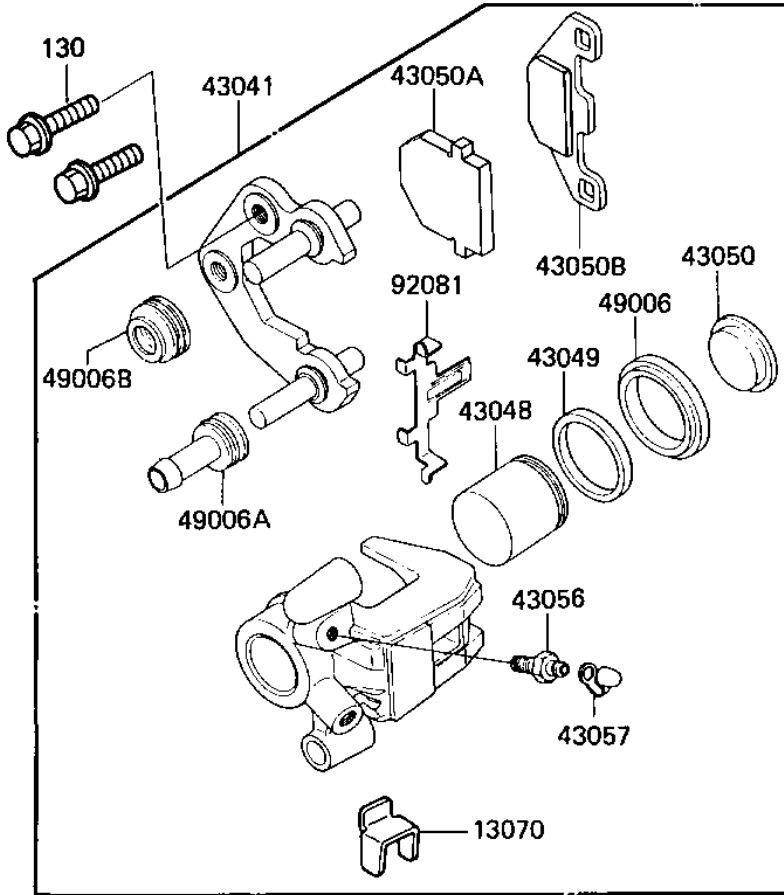

# 1987 KX80 PARTS DIAGRAM

FRONT BRAKE

F2292-0086

# 1987 KX80 PARTS LIST

## FRONT BRAKE

ITEM NAME	PART NUMBER	QUANTITY
GUIDE,PAD STOPPER (Ref # 13070)	13070-1183	2
DISC,FR (Ref # 41080A)	41080-1160	1
CALIPER-ASSY (Ref # 43041)	43041-1166	1
PISTON-CALIPER (Ref # 43048)	43048-1008	1
PACKING (Ref # 43049)	43049-1016	1
PAD-BRAKE (Ref # 43050)	43050-1040	1
PAD-BRAKE (Ref # 43050A)	43050-1043	1
PAD-BRAKE (Ref # 43050B)	43050-1044	1
BREEDER (Ref # 43056)	43056-003	1
CAP,BREEDER (Ref # 43057)	43057-003	1
BOOT,CALIPER (Ref # 49006)	49006-1053	1
BOOT,CALIPER (Ref # 49006A)	49006-1054	1
BOOT,CALIPER (Ref # 49006B)	49006-1055	1
SPRING (Ref # 92081)	92081-1341	1
BOLT-FLANGED,8X40 (Ref # 130)	130P0840	2