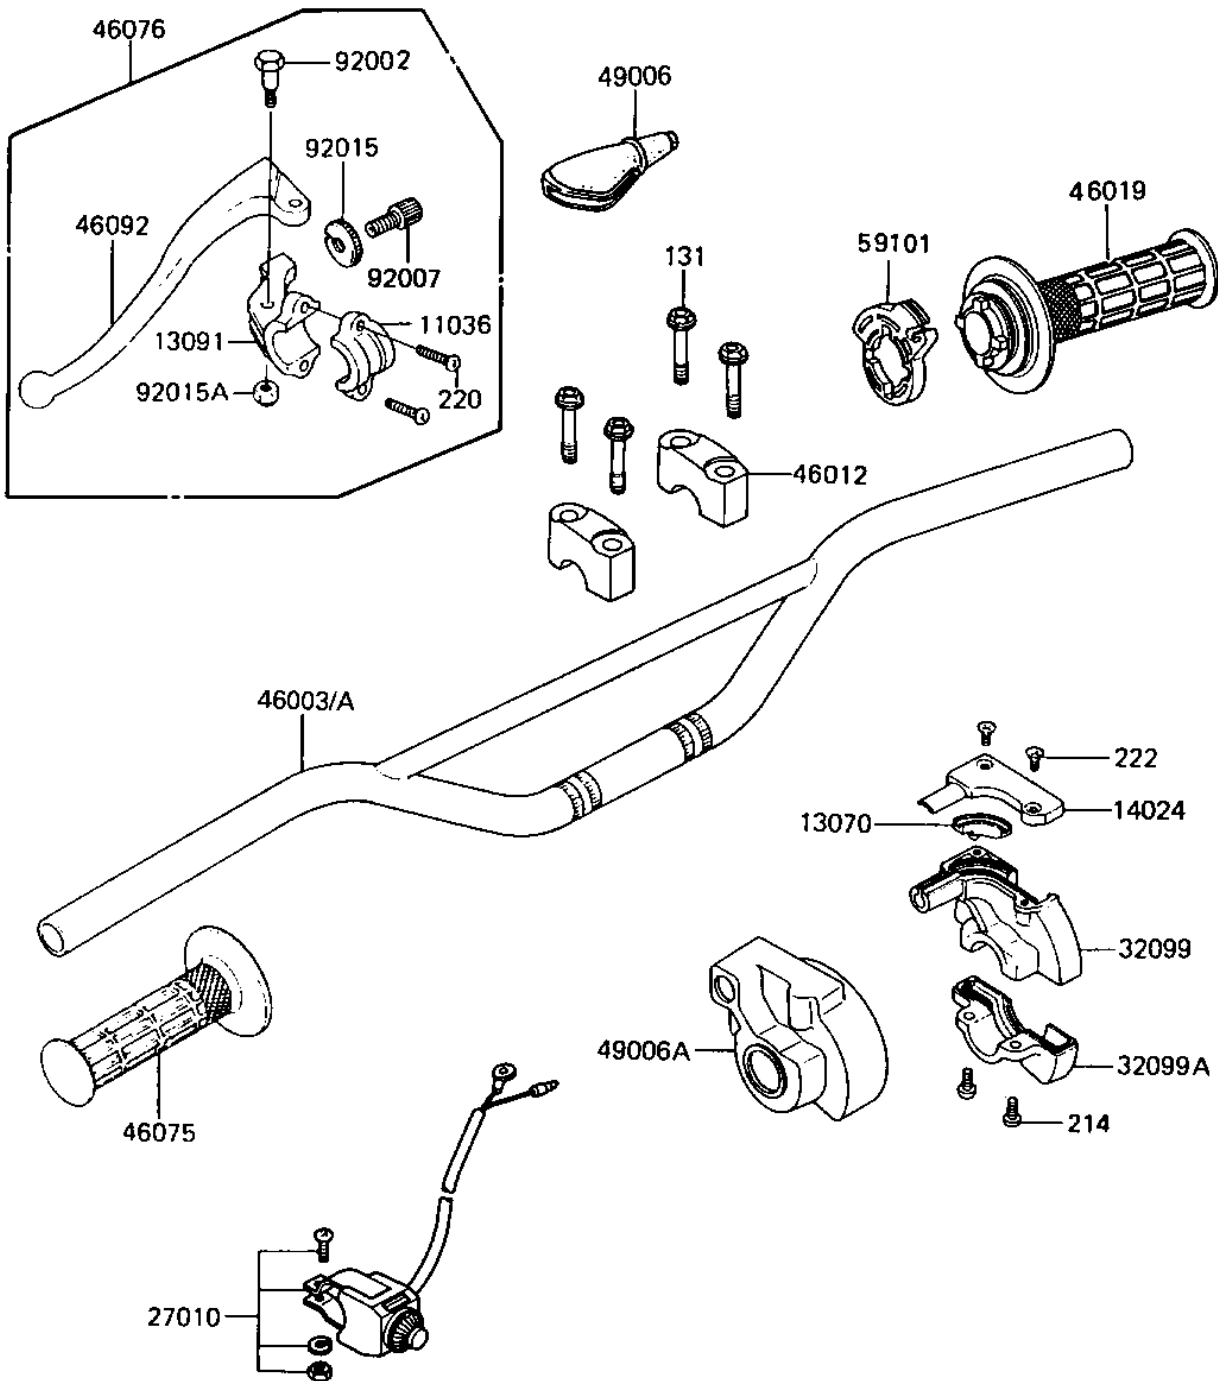

1986 KX80 PARTS DIAGRAM

HANDLEBAR

F2310-0375

1986 KX80 PARTS LIST

HANDLEBAR

ITEM NAME	PART NUMBER	QUANTITY
BRACKET-A (Ref # 11036)	11036-1297	1
GUIDE,THROTTLE PEACE (Ref # 13070)	13070-1073	1
HOLDER,CLUTCH LEVER (Ref # 13091)	13091-1131	1
COVER,THROTTLE CASE U (Ref # 14024)	14025-1646	1
SWITCH,ENGINE STOP (Ref # 27010)	27010-1161	1
CASE,THROTTLE UPP (Ref # 32099)	32099-1036	1
CASE,THROTTLE LWR (Ref # 32099A)	32099-1044	1
HANDLE (Ref # 46003)	46003-1199	1
HOLDER-HANDLE,UPP (Ref # 46012)	46012-1119	2
GRIP-ASSY,THROTTLE (Ref # 46019)	46019-1054	1
GRIP,LH (Ref # 46075)	46075-1024	1
LEVER-ASSY-GRIP (Ref # 46076)	46076-1118	1
LEVER-GRIP,CLUTCH (Ref # 46092)	46092-1110	1
BOOTS,LEVER HOLDER (Ref # 49006)	49006-1017	1
BOOT,THROTTLE CASE (Ref # 49006A)	49006-1097	1
REEL,THROTTLE (Ref # 59101)	59101-1103	1
BOLT,LEVER SET (Ref # 92002)	92002-1150	1
SCREW,CABLE ADJUST (Ref # 92007)	46055-010	1
NUT,CABLE ADJUST LOCK (Ref # 92015)	46056-006	1
NUT (Ref # 92015A)	92019-008	1
BOLT-FLANGED,8X30 (Ref # 131)	131G0830	2
SCREW-PAN-CROS,5X18 (Ref # 214)	220C0518	2
SCREW-PAN-CROSS,5X14 (Ref # 220)	220C0514	2
SCREW OVL CNTSNK 4X12 (Ref # 222)	222E0412	2