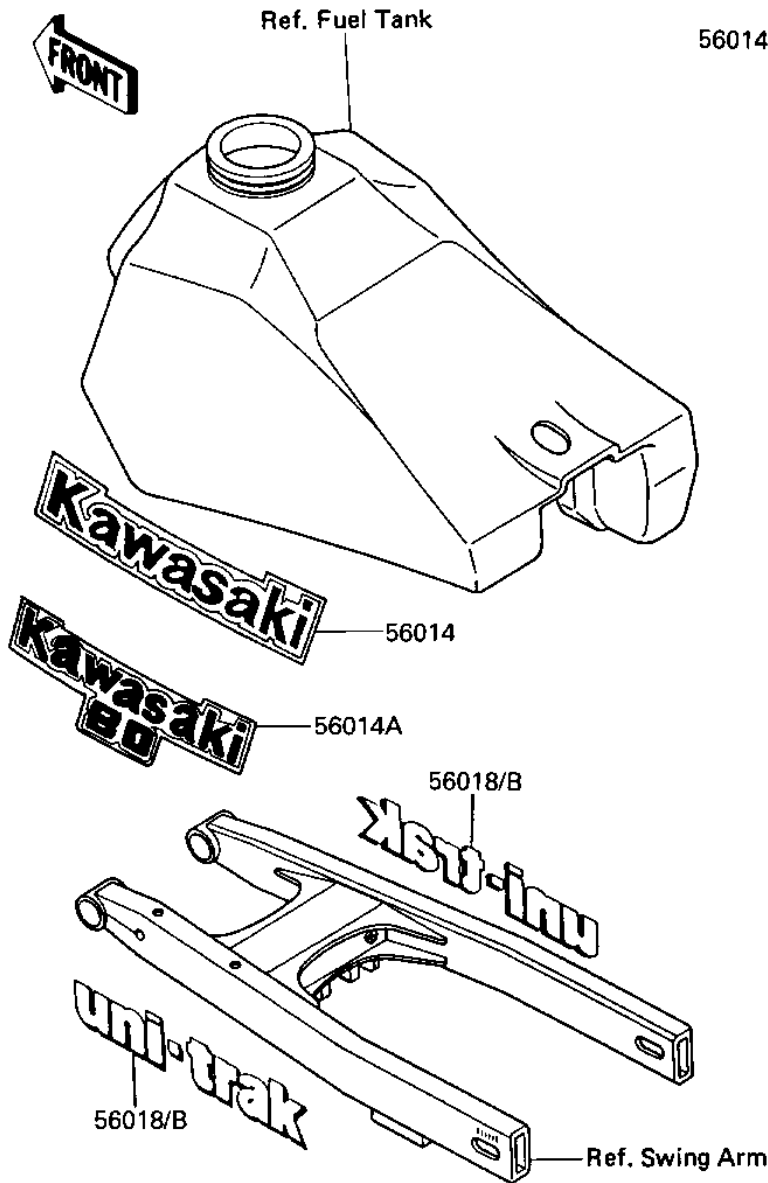

1987 KX80 PARTS DIAGRAM

LABELS

5
5
5
5
5
5
5

1987 KX80 PARTS LIST

LABELS

ITEM NAME	PART NUMBER	QUANTITY
EMBLEM,FUEL TANK (Ref # 56014A)	56014-1145	1
EMBLEM,SHROUD,RH (Ref # 56014B)	56014-1146	1
MARK,SWING ARM,UNI-TR (Ref # 56018B)	56018-1904	2
LABEL,NOISE (Ref # 56040)	56040-1101	1
LABEL-WARNING,GASOLIN (Ref # 56040A)	56040-1129	1