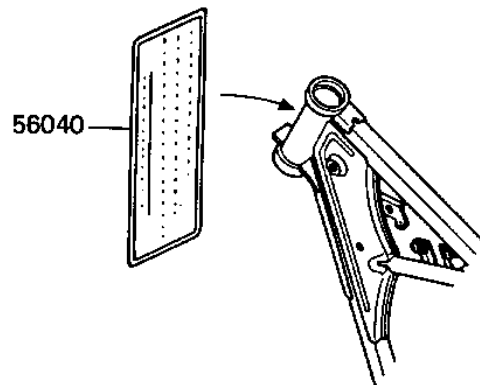

1987 KX80 PARTS DIAGRAM

LABELS

5
5
5
5
5
5
5

1987 KX80 PARTS LIST

LABELS

ITEM NAME	PART NUMBER	QUANTITY
EMBLEM,FUEL TANK (Ref # 56014A)	56014-1145	1
EMBLEM,SHROUD,RH (Ref # 56014B)	56014-1146	1
MARK,SWING ARM,UNI-TR (Ref # 56018B)	56018-1904	2
LABEL,NOISE (Ref # 56040)	56040-1101	1
LABEL-WARNING,GASOLIN (Ref # 56040A)	56040-1129	1