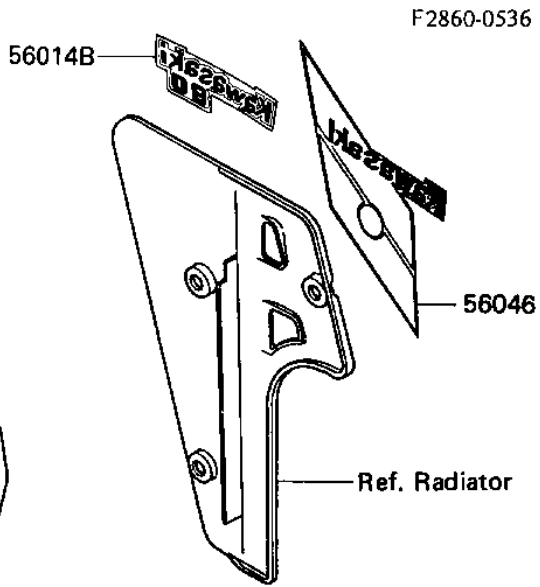

1987 KX80 PARTS DIAGRAM

LABELS

5
5
5
5
5
5
5

1987 KX80 PARTS LIST

LABELS

ITEM NAME	PART NUMBER	QUANTITY
EMBLEM,FUEL TANK (Ref # 56014A)	56014-1145	1
EMBLEM,SHROUD,RH (Ref # 56014B)	56014-1146	1
MARK,SWING ARM,UNI-TR (Ref # 56018B)	56018-1904	2
LABEL,NOISE (Ref # 56040)	56040-1101	1
LABEL-WARNING,GASOLIN (Ref # 56040A)	56040-1129	1