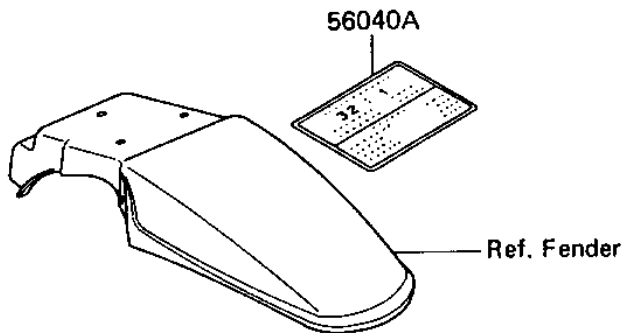

1987 KX80 PARTS DIAGRAM

LABELS

5
5
5
5
5
5
5

1987 KX80 PARTS LIST

LABELS

ITEM NAME	PART NUMBER	QUANTITY
EMBLEM,FUEL TANK (Ref # 56014A)	56014-1145	1
EMBLEM,SHROUD,RH (Ref # 56014B)	56014-1146	1
MARK,SWING ARM,UNI-TR (Ref # 56018B)	56018-1904	2
LABEL,NOISE (Ref # 56040)	56040-1101	1
LABEL-WARNING,GASOLIN (Ref # 56040A)	56040-1129	1