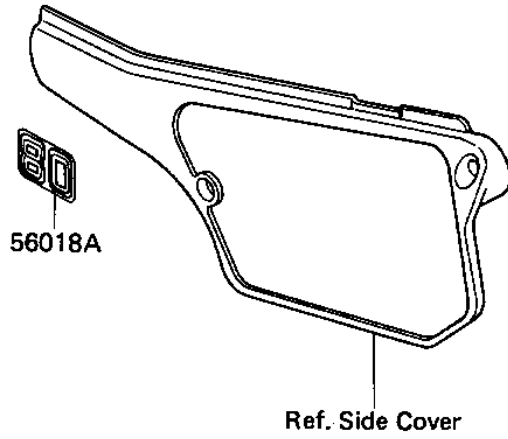

1987 KX80 PARTS DIAGRAM

LABELS

5
5
5
5
5
5
5

1987 KX80 PARTS LIST

LABELS

ITEM NAME	PART NUMBER	QUANTITY
EMBLEM,FUEL TANK (Ref # 56014A)	56014-1145	1
EMBLEM,SHROUD,RH (Ref # 56014B)	56014-1146	1
MARK,SWING ARM,UNI-TR (Ref # 56018B)	56018-1904	2
LABEL,NOISE (Ref # 56040)	56040-1101	1
LABEL-WARNING,GASOLIN (Ref # 56040A)	56040-1129	1