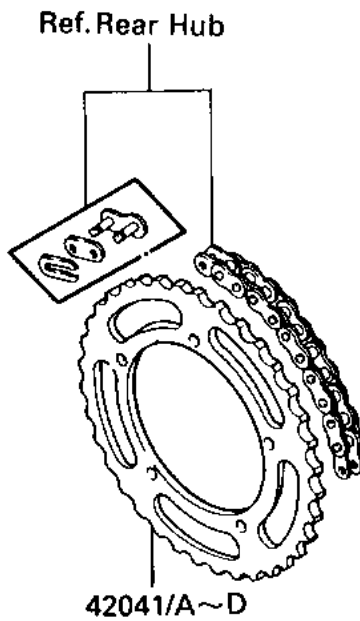

# 1986 KX80 PARTS DIAGRAM

OPTIONAL PARTS

F2890-0005

# 1986 KX80 PARTS LIST

## OPTIONAL PARTS

ITEM NAME	PART NUMBER	QUANTITY
SPROCKET-HUB (Ref # 42041)	42041-1230	1
SPROCKET-HUB (Ref # 42041A)	42041-1231	1
SPROCKET-HUB (Ref # 42041B)	42041-1232	1
SPROCKET-HUB (Ref # 42041C)	42041-1233	1
SPROCKET-HUB (Ref # 42014D)	42041-1234	1