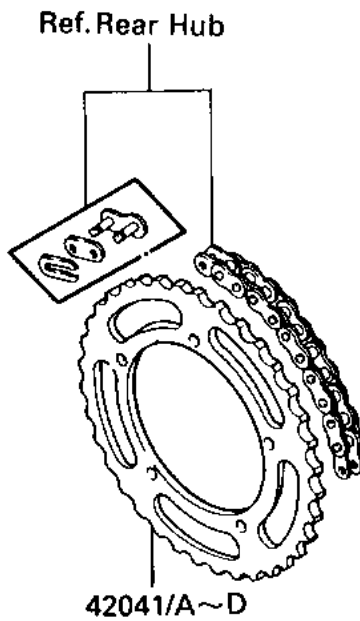

1987 KX80 PARTS DIAGRAM

OPTIONAL PARTS

F2890-0005

1987 KX80 PARTS LIST

OPTIONAL PARTS

ITEM NAME	PART NUMBER	QUANTITY
SPROCKET-HUB (Ref # 42041)	42041-1230	1
SPROCKET-HUB (Ref # 42041A)	42041-1231	1
SPROCKET-HUB (Ref # 42041B)	42041-1232	1
SPROCKET-HUB (Ref # 42041C)	42041-1233	1
SPROCKET-HUB (Ref # 42014D)	42041-1234	1