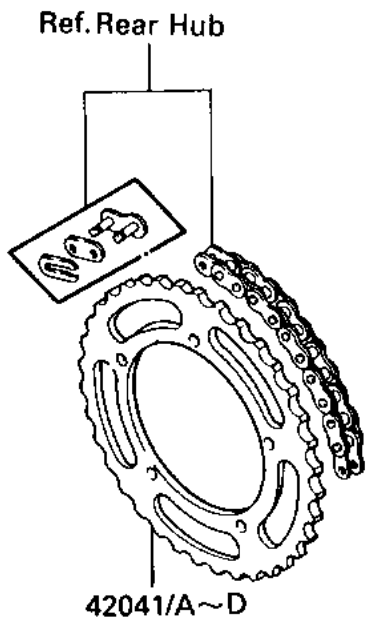

1987 KX80 PARTS DIAGRAM

OPTIONAL PARTS

F2890-0005

1987 KX80 PARTS LIST

OPTIONAL PARTS

ITEM NAME	PART NUMBER	QUANTITY
SPROCKET-HUB (Ref # 42041)	42041-1230	1
SPROCKET-HUB (Ref # 42041A)	42041-1231	1
SPROCKET-HUB (Ref # 42041B)	42041-1232	1
SPROCKET-HUB (Ref # 42041C)	42041-1233	1
SPROCKET-HUB (Ref # 42014D)	42041-1234	1