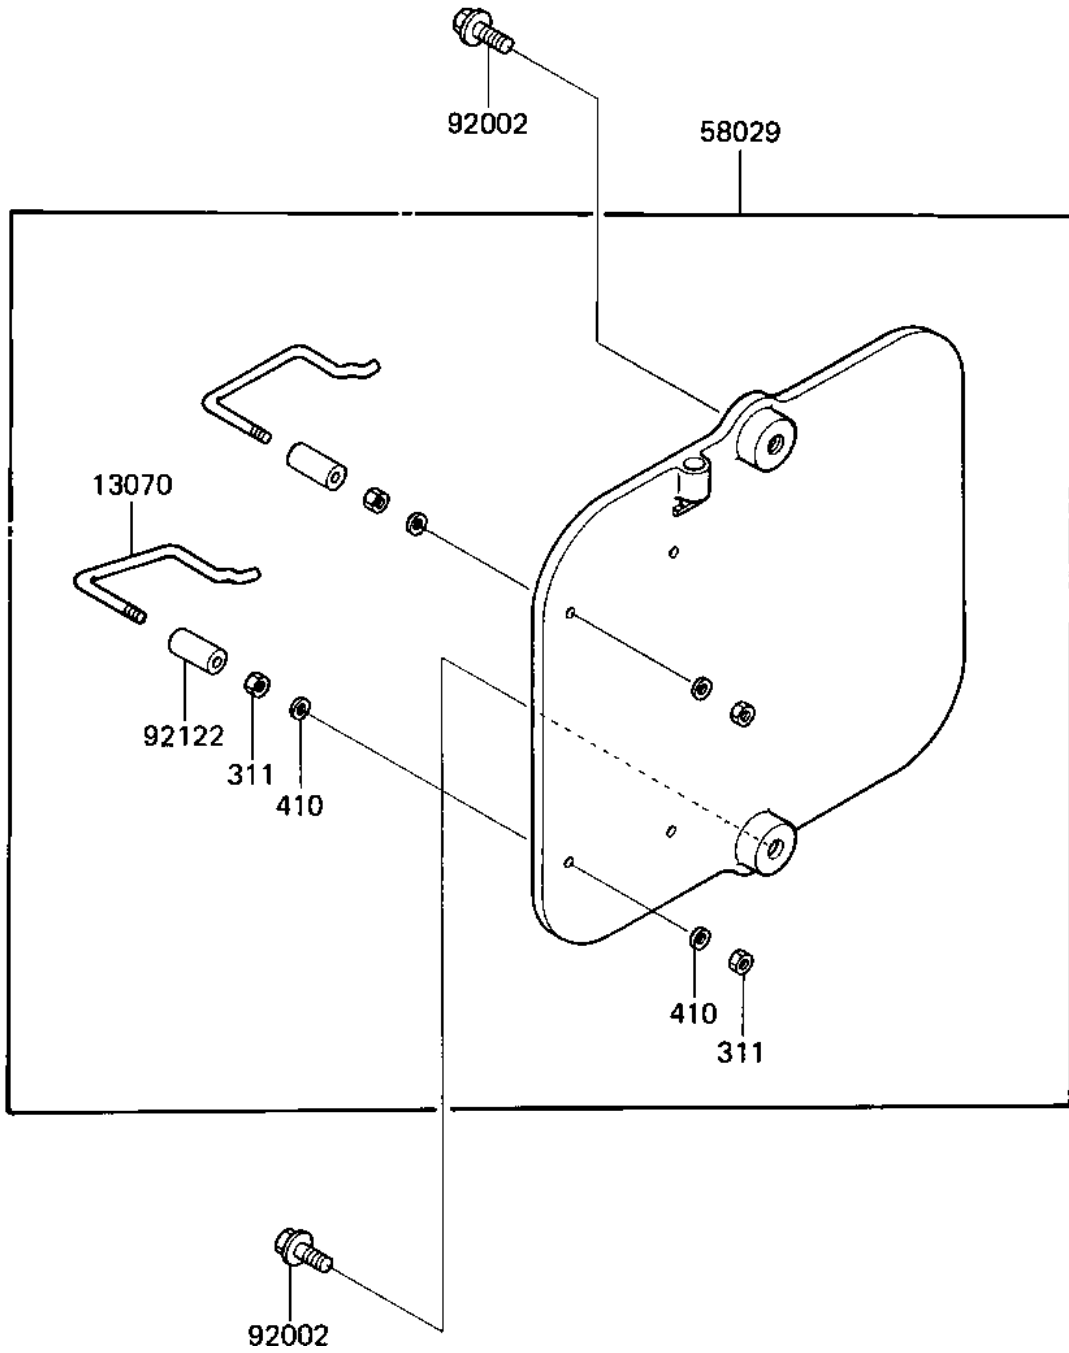

1987 KX80 PARTS DIAGRAM

NUMBER PLATE

F2910-0024

1
5
9
9

1987 KX80 PARTS LIST

NUMBER PLATE

ITEM NAME	PART NUMBER	QUANTITY
GUIDE,CABLE (Ref # 13070)	13070-1031	2
PLATE-NUMBER,L.GREEN (Ref # 58029)	58029-5011-6W	1
BOLT,6X14 (Ref # 92002)	92150-1340	2
ROLLER,CABLE GUIDE (Ref # 92122)	92122-1011	2
NUT-HEX (Ref # 311)	311B0300	4
WASHER PLAIN 3MM (Ref # 410)	410B0300	4