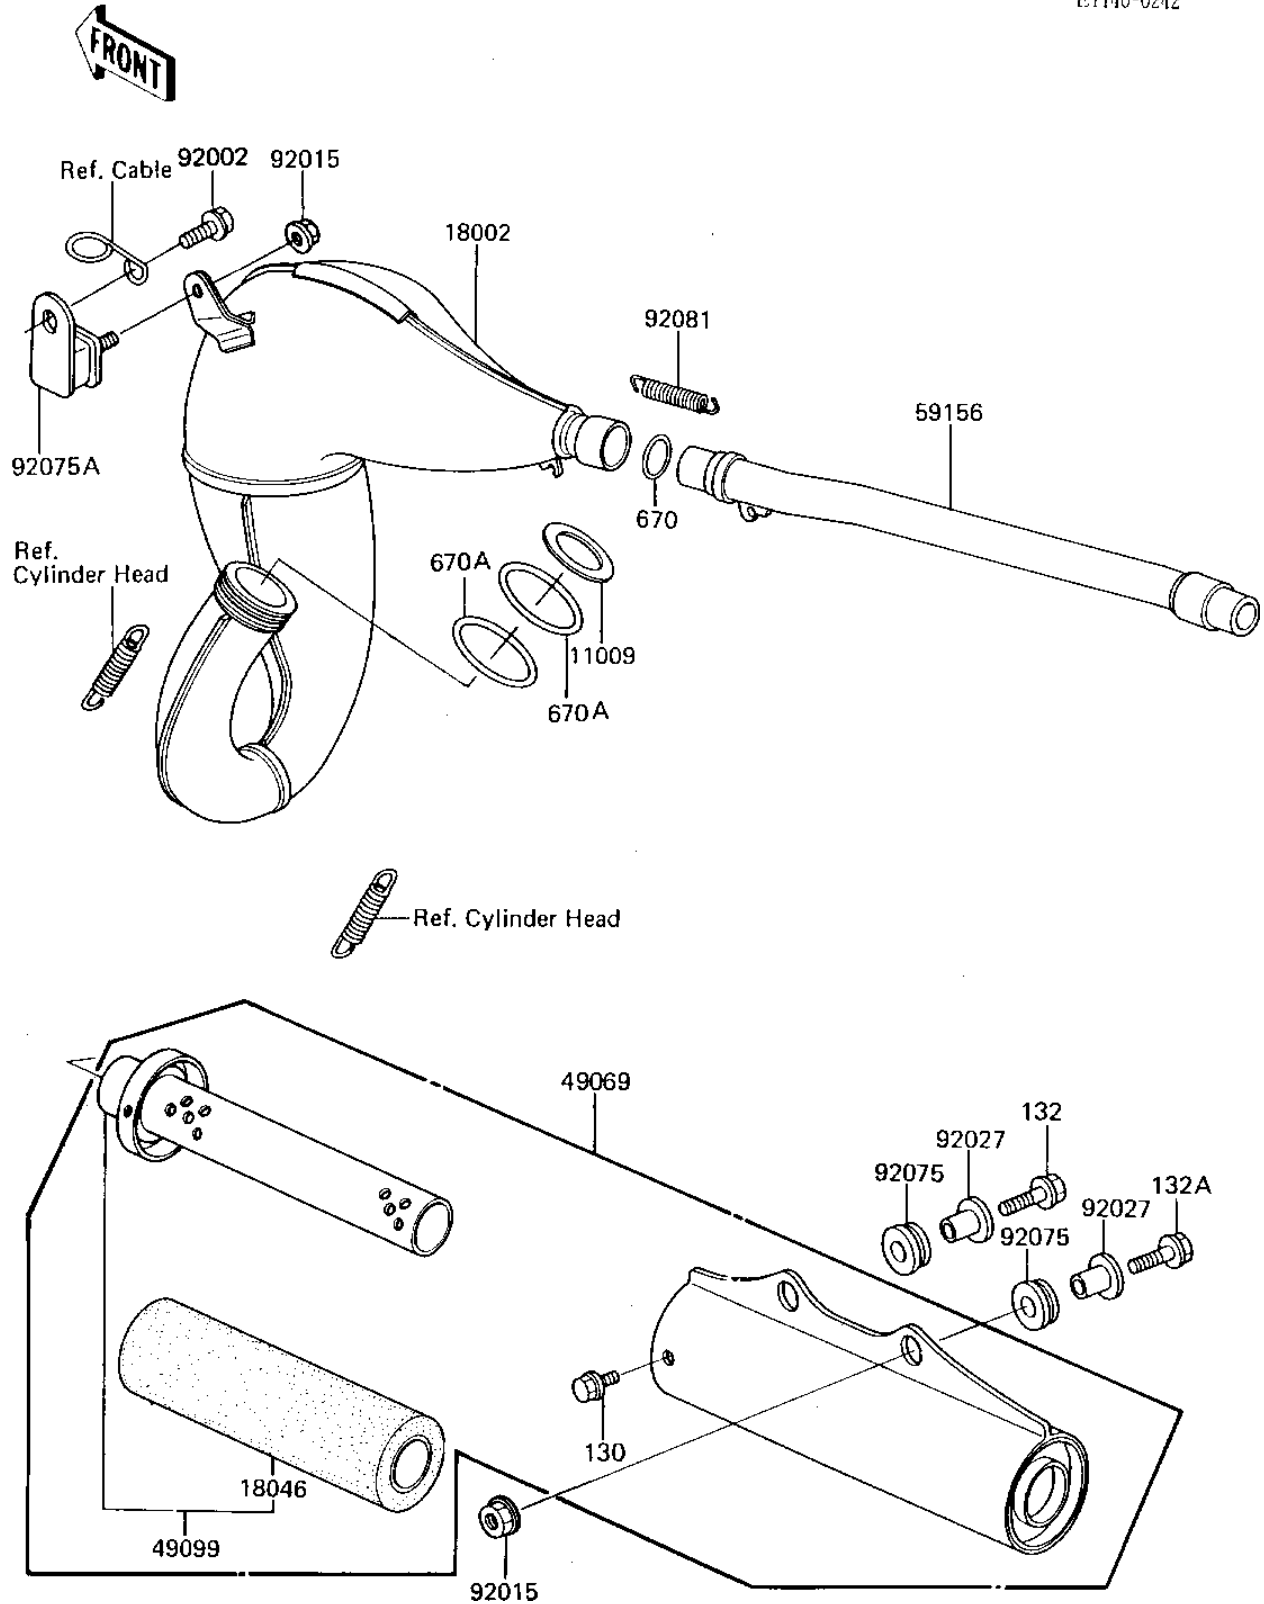

1986 KX125 PARTS DIAGRAM

MUFFLER

E1140-0242

1986 KX125 PARTS LIST

MUFFLER

ITEM NAME	PART NUMBER	QUANTITY
GASKET,EXHAUST PIPE (Ref # 11009)	11009-1587	1
BODY-COMP-MUFFLER (Ref # 18002)	18002-1627	1
WOOL,MUFFLER BAFFLE (Ref # 18046)	18046-1060	1
MUFFLER-ASSY (Ref # 49069)	49069-1053	1
BAFFLE-PIPE MUFFLER (Ref # 49099)	49099-1168	1
PIPE-TAIL,MUFFLER (Ref # 59156)	59156-1052	1
BOLT,6X14 (Ref # 92002)	92150-1340	1
NUT-6MM (Ref # 92015)	92015-1078	3
COLLAR (Ref # 92027)	92027-194	2
DAMPER, HEAD LMP FIT (Ref # 92075)	92075-1123	2
DAMPER,MUFFLER (Ref # 92075A)	92075-1891	1
SPRING,MUFFLER (Ref # 92081)	92081-1988	1
BOLT-FLANGED (Ref # 130)	130G0508	2
BOLT-FLANGED-SMALL (Ref # 132)	132G0625	1
BOLT-FLANGED-SMALL (Ref # 132A)	132G0630	1
"O" RING,22M/M (Ref # 670)	670E2022	1
"O" RING,45M/M (Ref # 670A)	670E3045	2