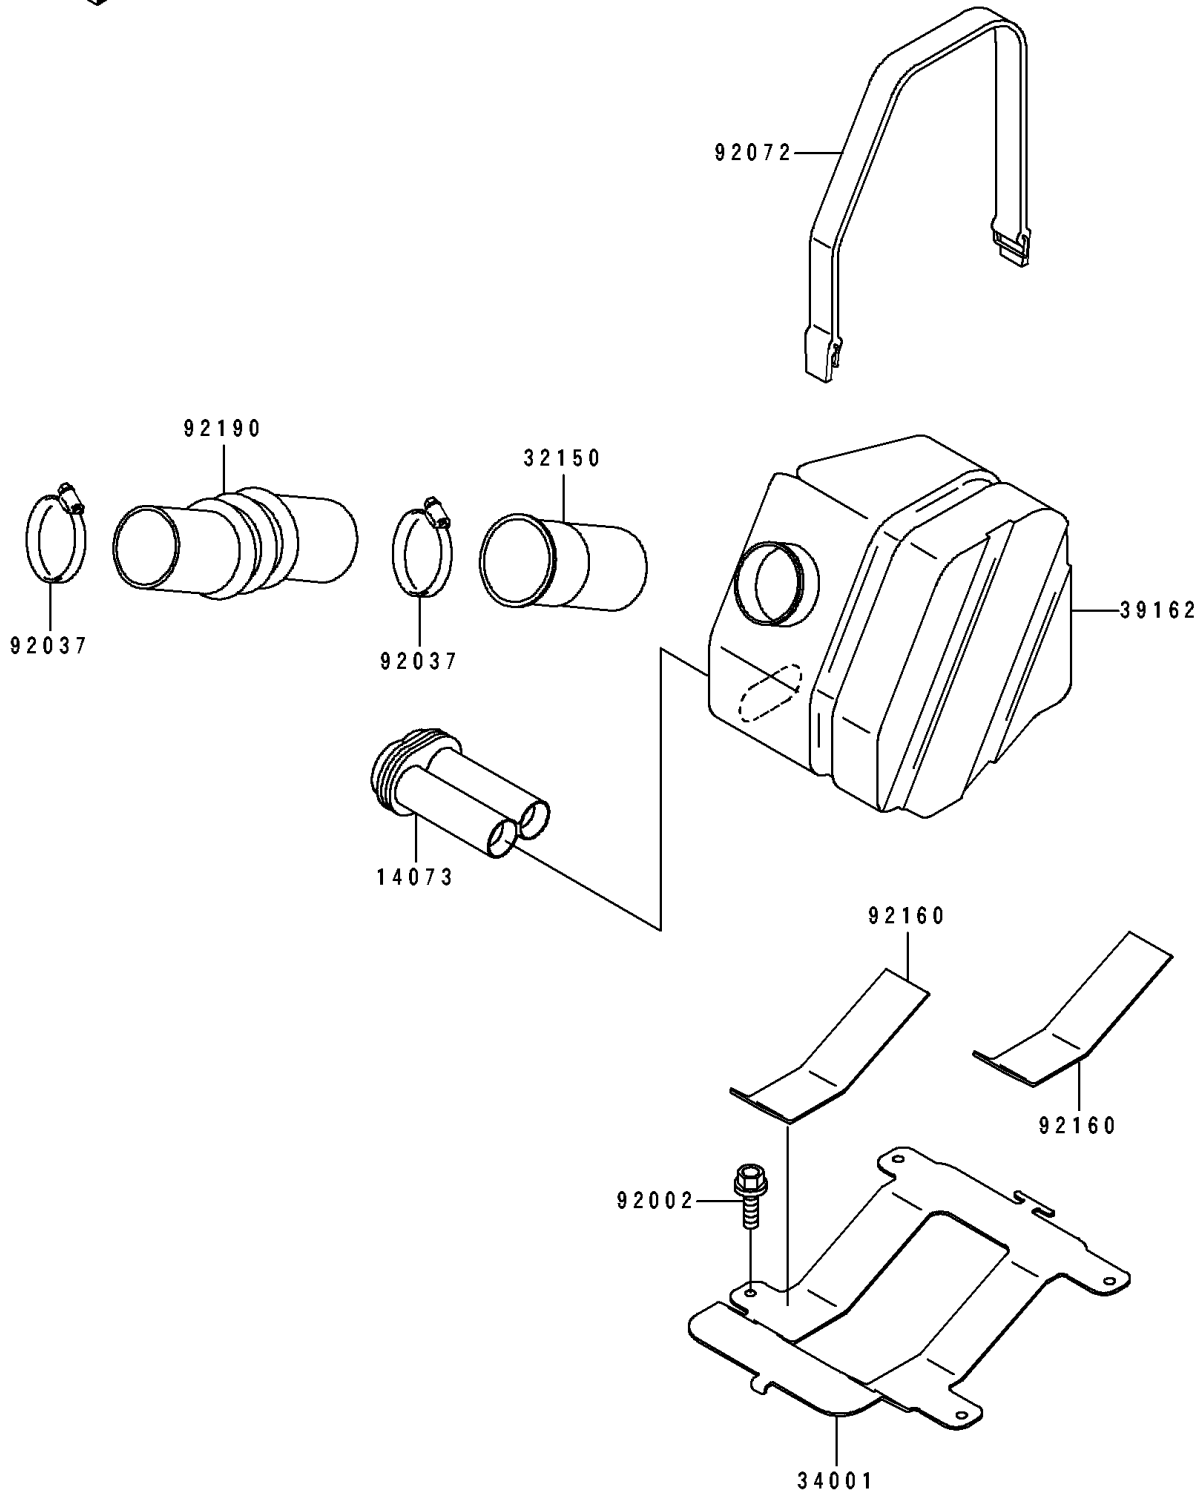

1991 SC PARTS DIAGRAM

Intake Silencer

E 1130

1991 SC PARTS LIST

Intake Silencer

ITEM NAME	PART NUMBER	QUANTITY
DUCT (Ref # 14073)	14073-3733	1
PIPE (Ref # 32150)	32150-3807	1
STAND (Ref # 34001)	34001-3704	1
SILENCER-INTAKE (Ref # 39162)	39162-3704	1
BOLT,6X12 (Ref # 92002)	92002-3763	4
CLAMP (Ref # 92037)	92037-3711	2
BAND,L=456 (Ref # 92072)	92072-3708	1
DAMPER (Ref # 92160)	92160-1266	2
TUBE (Ref # 92190)	92190-3788	1