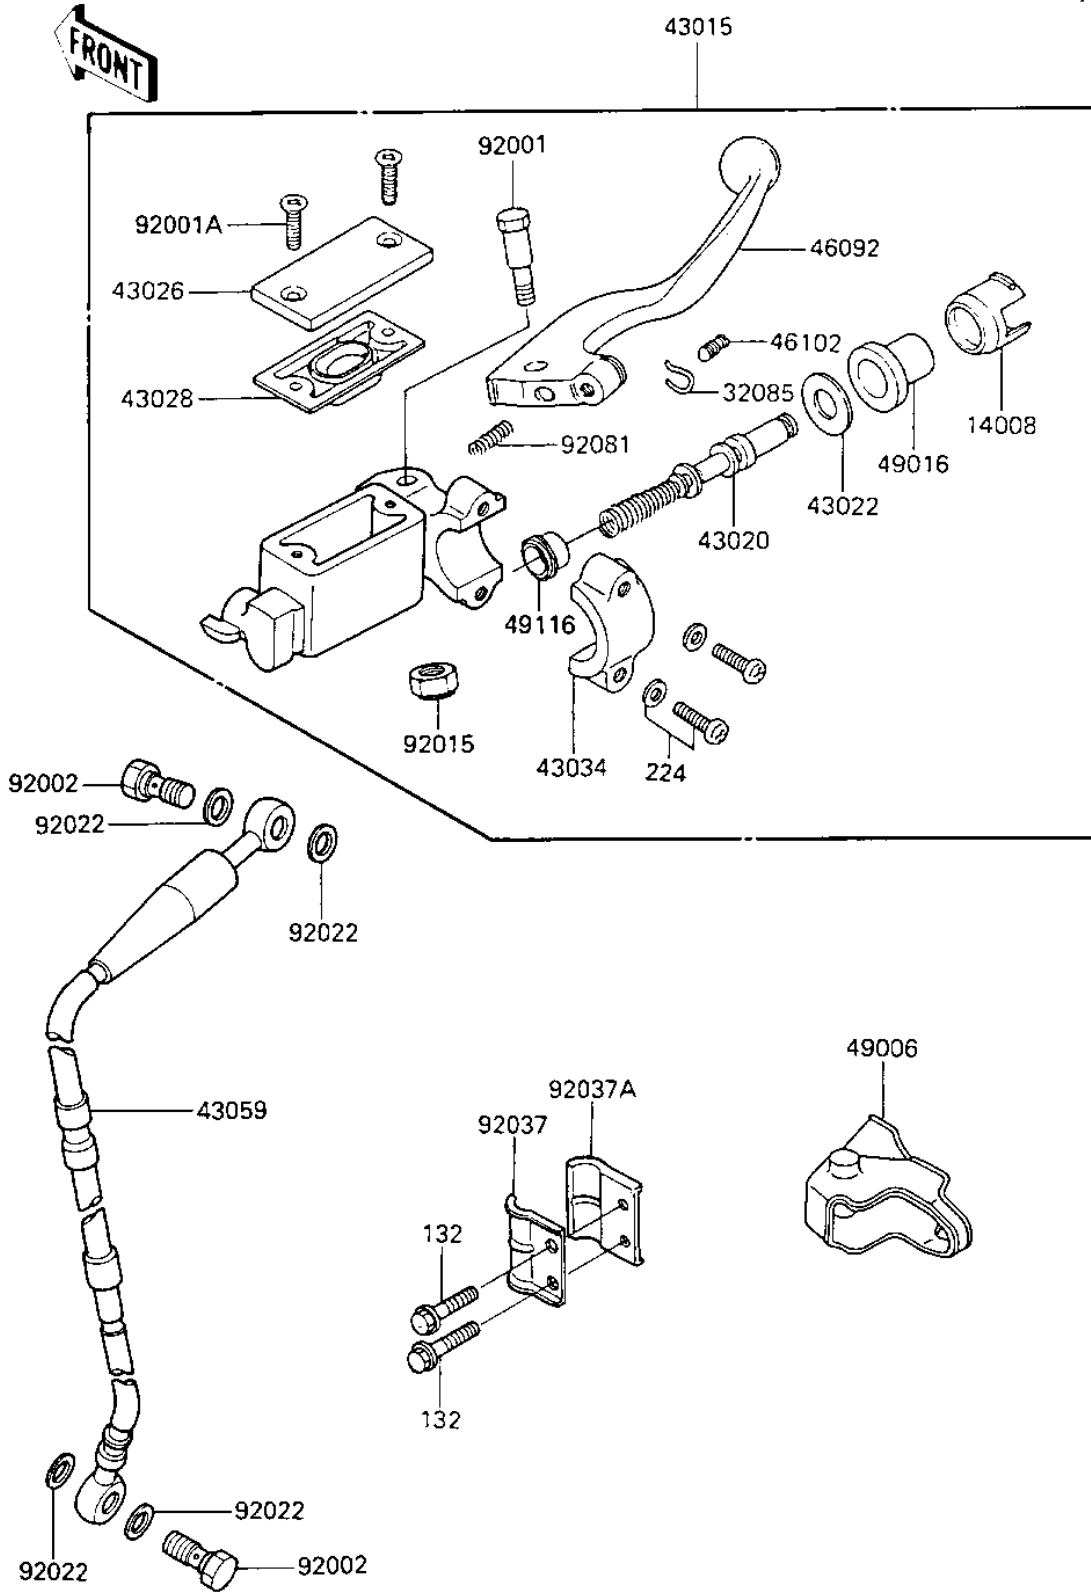

1986 KX125 PARTS DIAGRAM

FRONT MASTER CYLINDER

F2291-0159

1986 KX125 PARTS LIST

FRONT MASTER CYLINDER

ITEM NAME	PART NUMBER	QUANTITY
LINER (Ref # 14008)	14008-1030	1
STOPPER,BRAKE LEVER (Ref # 32085)	32085-1087	1
CYLINDER-ASSY-MASTER (Ref # 43015)	43015-1281	1
PISTON-COMP-BRAKE (Ref # 43020)	43020-1021	1
STOPPER-BRAKE (Ref # 43022)	43022-1008	1
CAP-BRAKE (Ref # 43026)	43026-1019	1
DIAPHRAGM (Ref # 43028)	43028-1030	1
HOLDER-BRAKE (Ref # 43034)	43034-1012	1
HOSE-BRAKE,FR (Ref # 43059)	43059-1331	1
LEVER-GRIP,BRAKE (Ref # 46092)	46092-1108	1
ROD,BRAKE LEVER ADJU (Ref # 46102)	46102-1120	1
BOOT,BRAKE LEVER (Ref # 49006)	49006-1090	1
COVER-SEAL (Ref # 49016)	49016-1035	1
VALVE-ASSY,MASTER CY (Ref # 49116)	49116-1057	1
BOLT,6X37.3,BLACK (Ref # 92001)	92001-1512	1
SCREW-COUNTERSUNK (Ref # 92001A)	92001-1532	2
BOLT,OIL,L=23 (Ref # 92002)	92002-1888	2
NUT,LOCK,6MM,BLACK (Ref # 92015)	92015-1191	1
WASHER-OIL BOLT (Ref # 92022)	43067-001	4
CLAMP,BRAKE HOSE,OUT (Ref # 92037)	92037-1362	1
CLAMP,BRAKE HOSE,INS (Ref # 92037A)	92037-1363	1
SPRING,BRAKE LEVER (Ref # 92081)	92081-1428	1
BOLT-FLANGED-SMALL (Ref # 132)	132G0616	2
SCREW-PAN-WP-CROS (Ref # 224)	224B0625	2